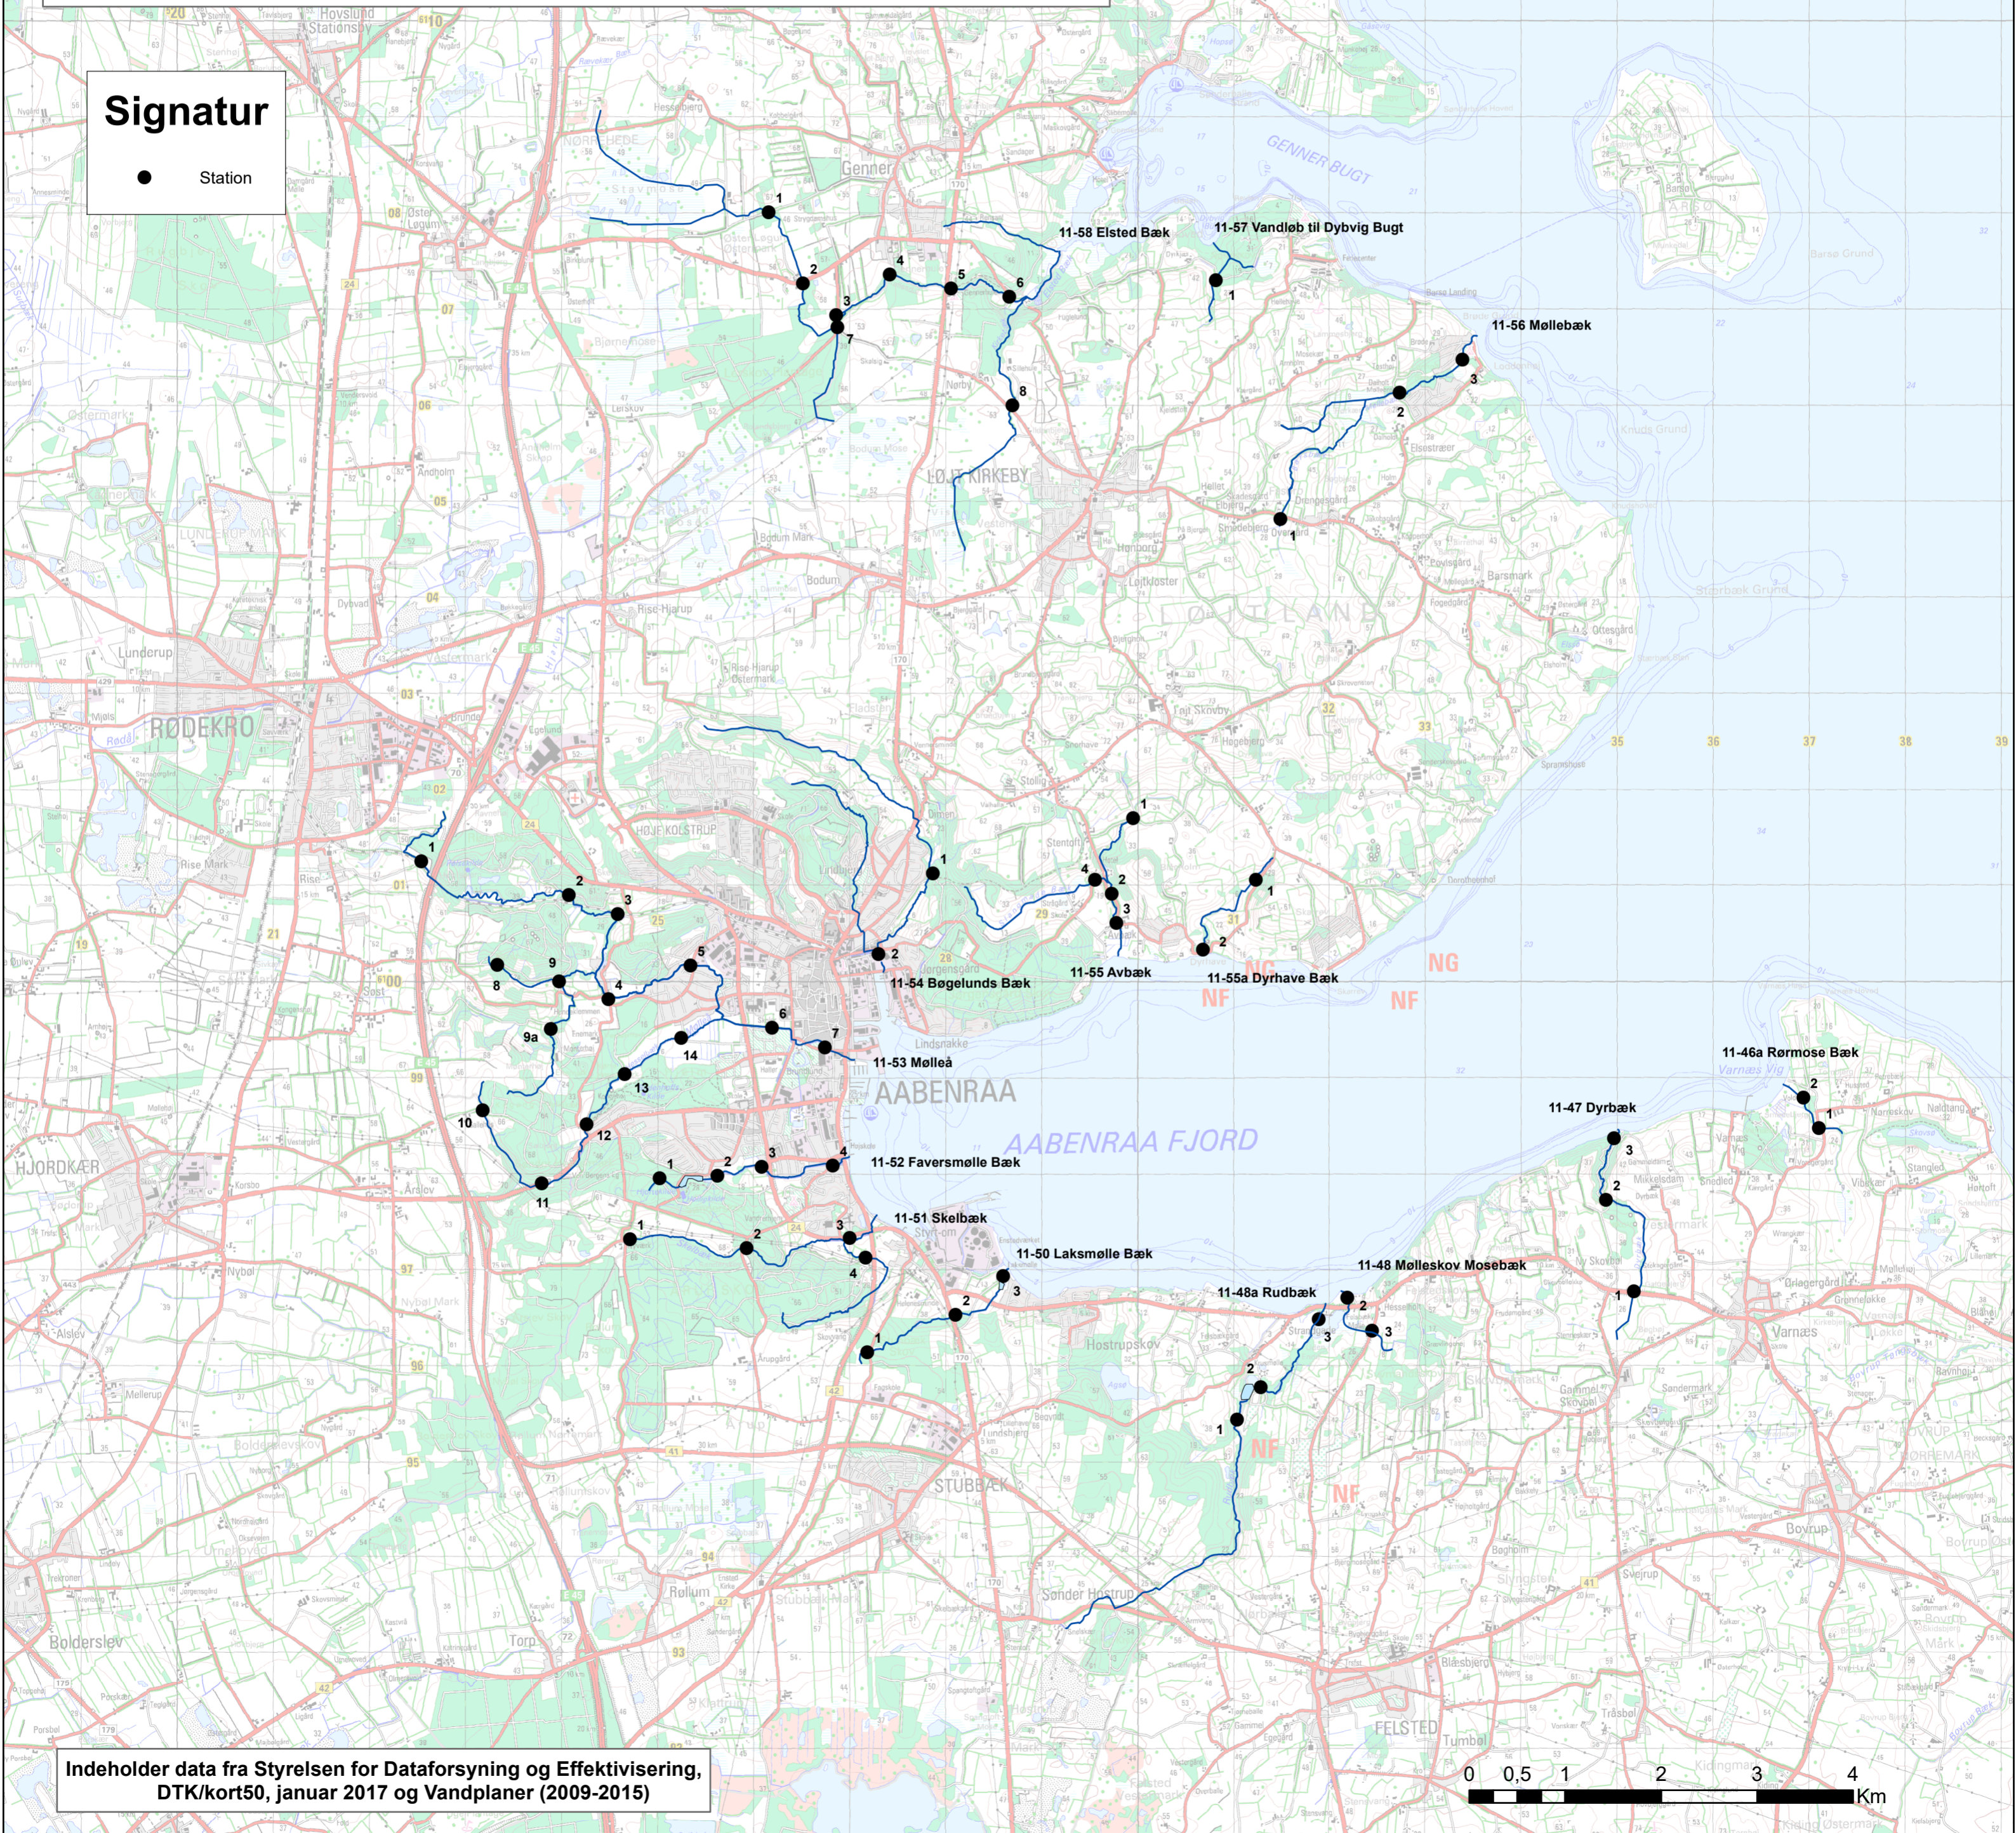

Plan for fiskepleje i tilløb til Aabenraa og Genner Bugt

Stationskort

Distrikt 11 - vandsystem 46a til 58

DTU Aqua www.fiskepleje.dk

JSM 2021

Signatur

● Station

Indeholder data fra Styrelsen for Dataforsyning og Effektivisering, DTK/kort50, januar 2017 og Vandplaner (2009-2015)

0 0,5 1 2 3 4 km