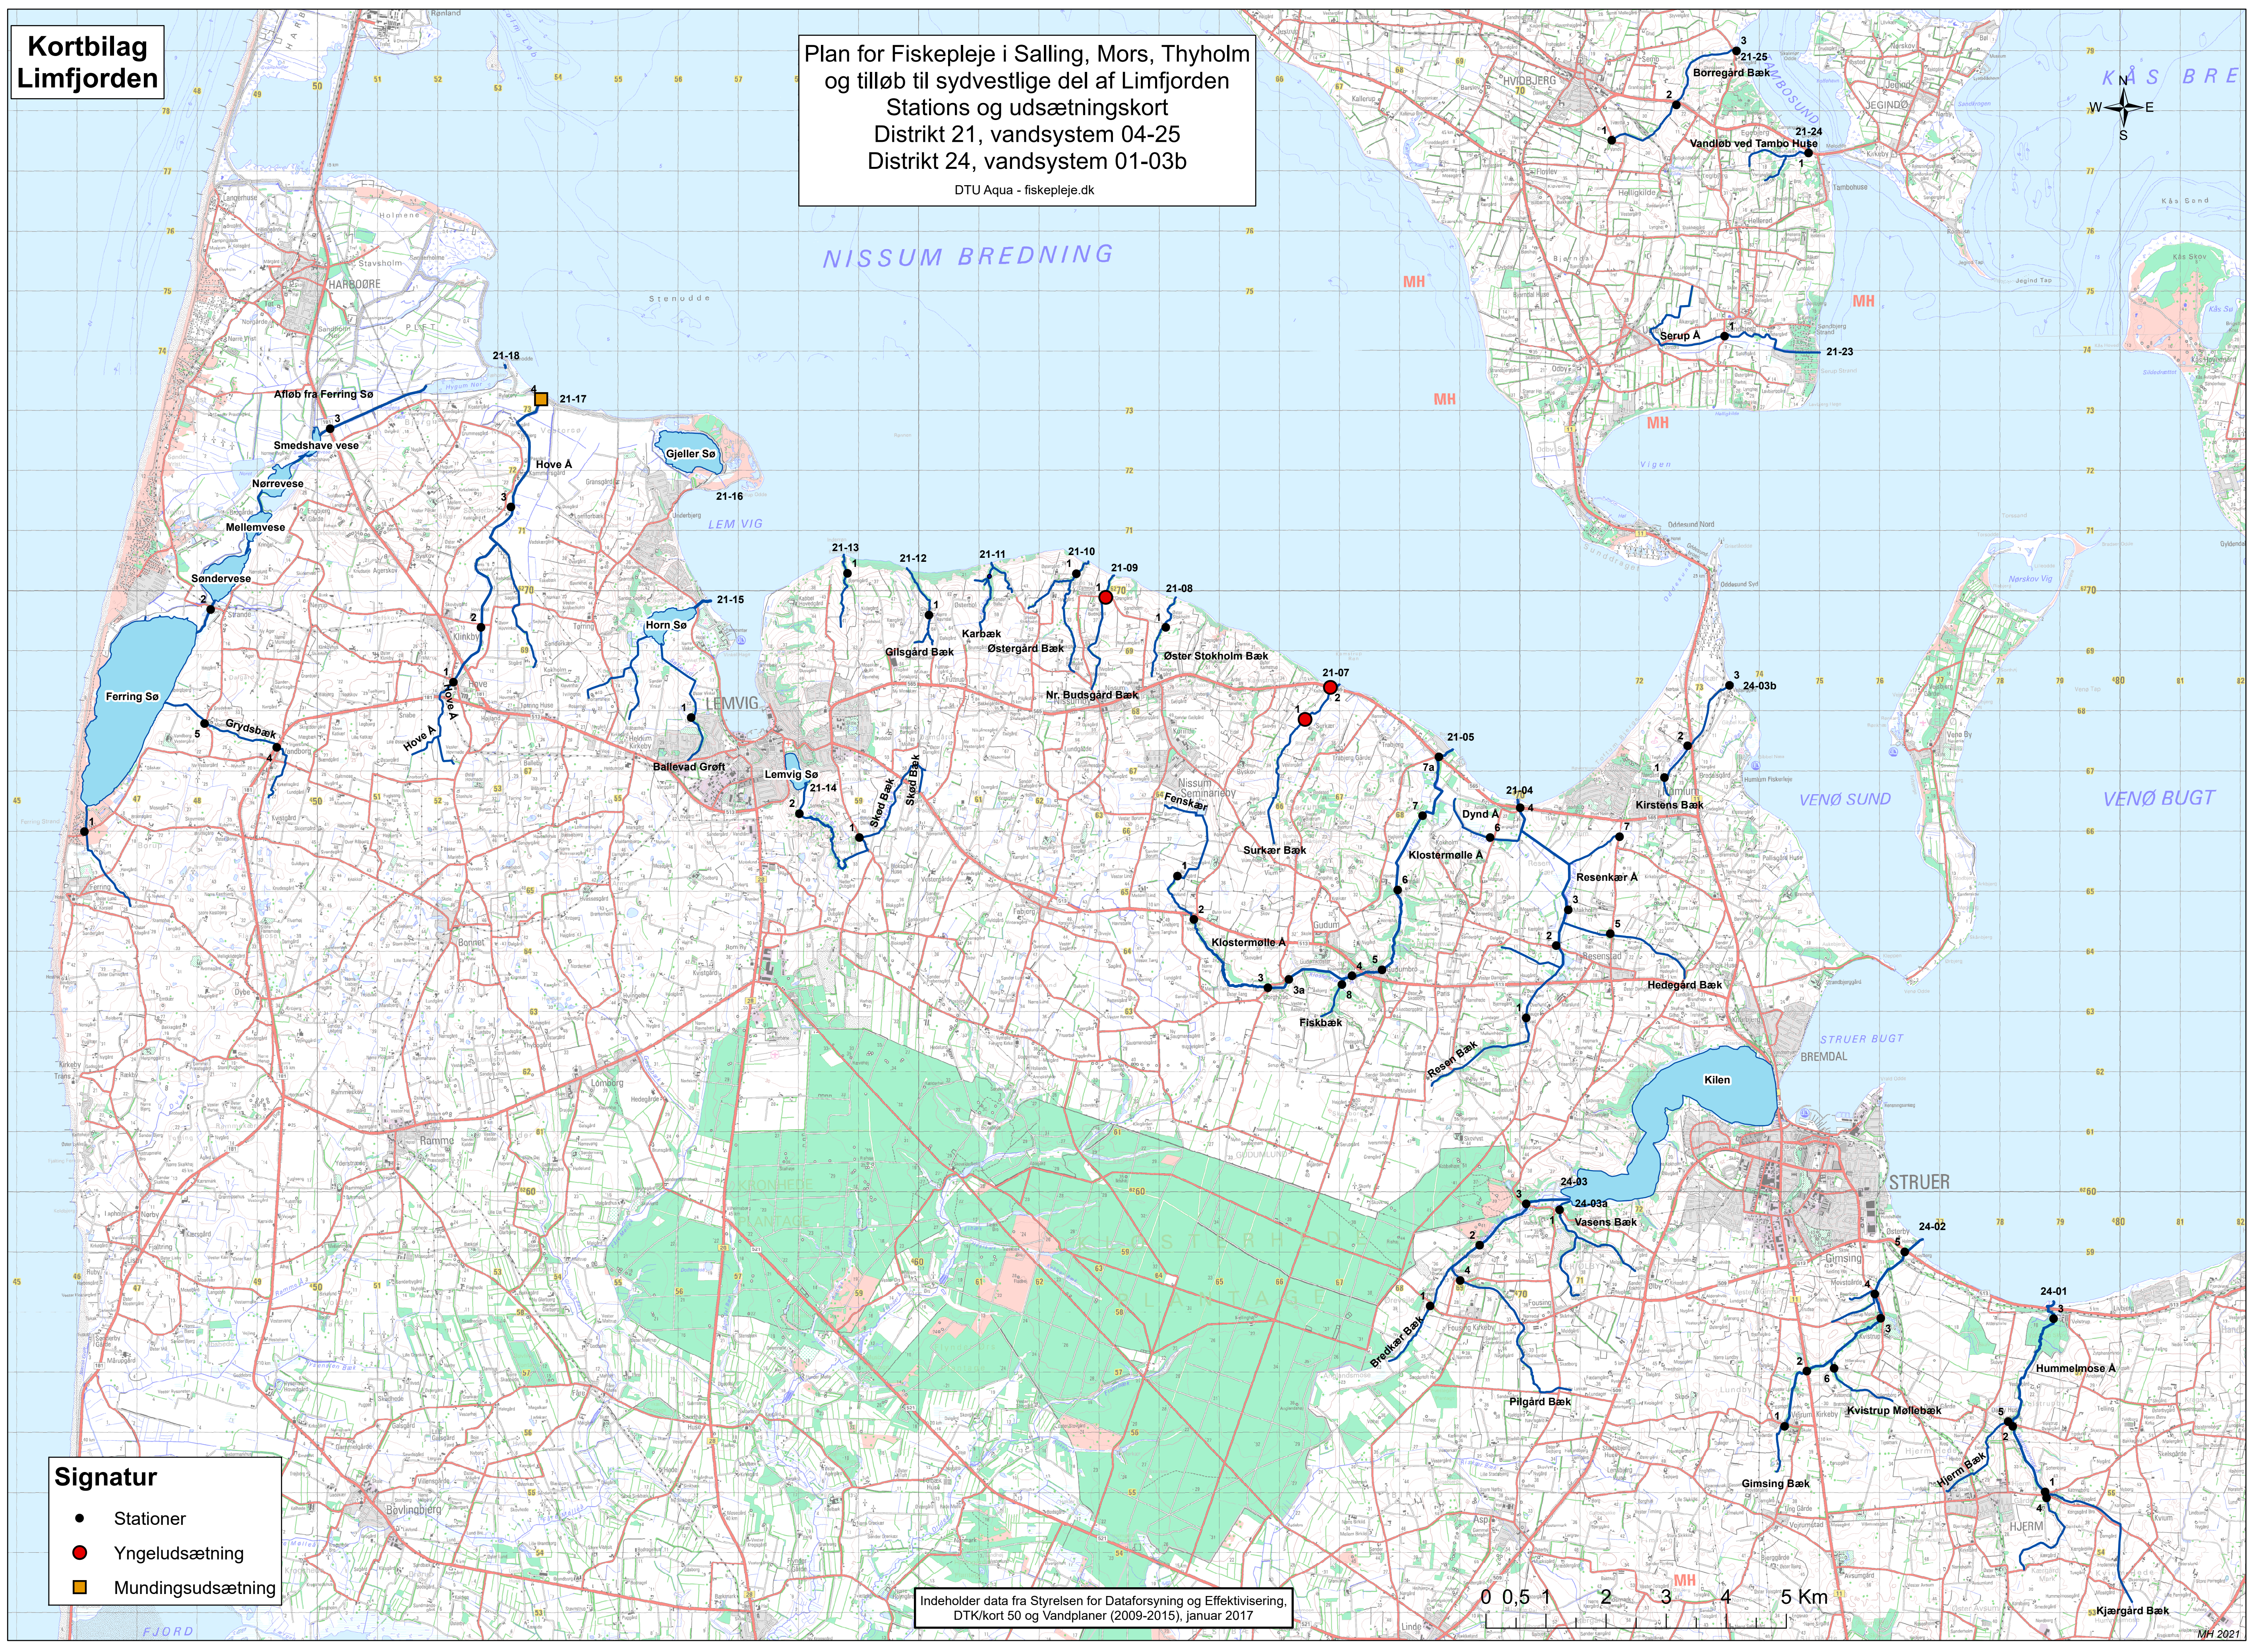

**Plan for Fiskepleje i Salling, Mors, Thyholm
og tilløb til sydvestlige del af Limfjorden**
Stations og udsætningskort
Distrikt 21, vandsystem 04-25
Distrikt 24, vandsystem 01-03b
DTU Aqua - fiskepleje.dk

Signatur

- Stationer
- Yngeludsætning
- Mundingsudsætning

Indeholder data fra Styrelsen for Dataforsyning og Effektivisering,
DTK/kort 50 og Vandplaner (2009-2015), januar 2017