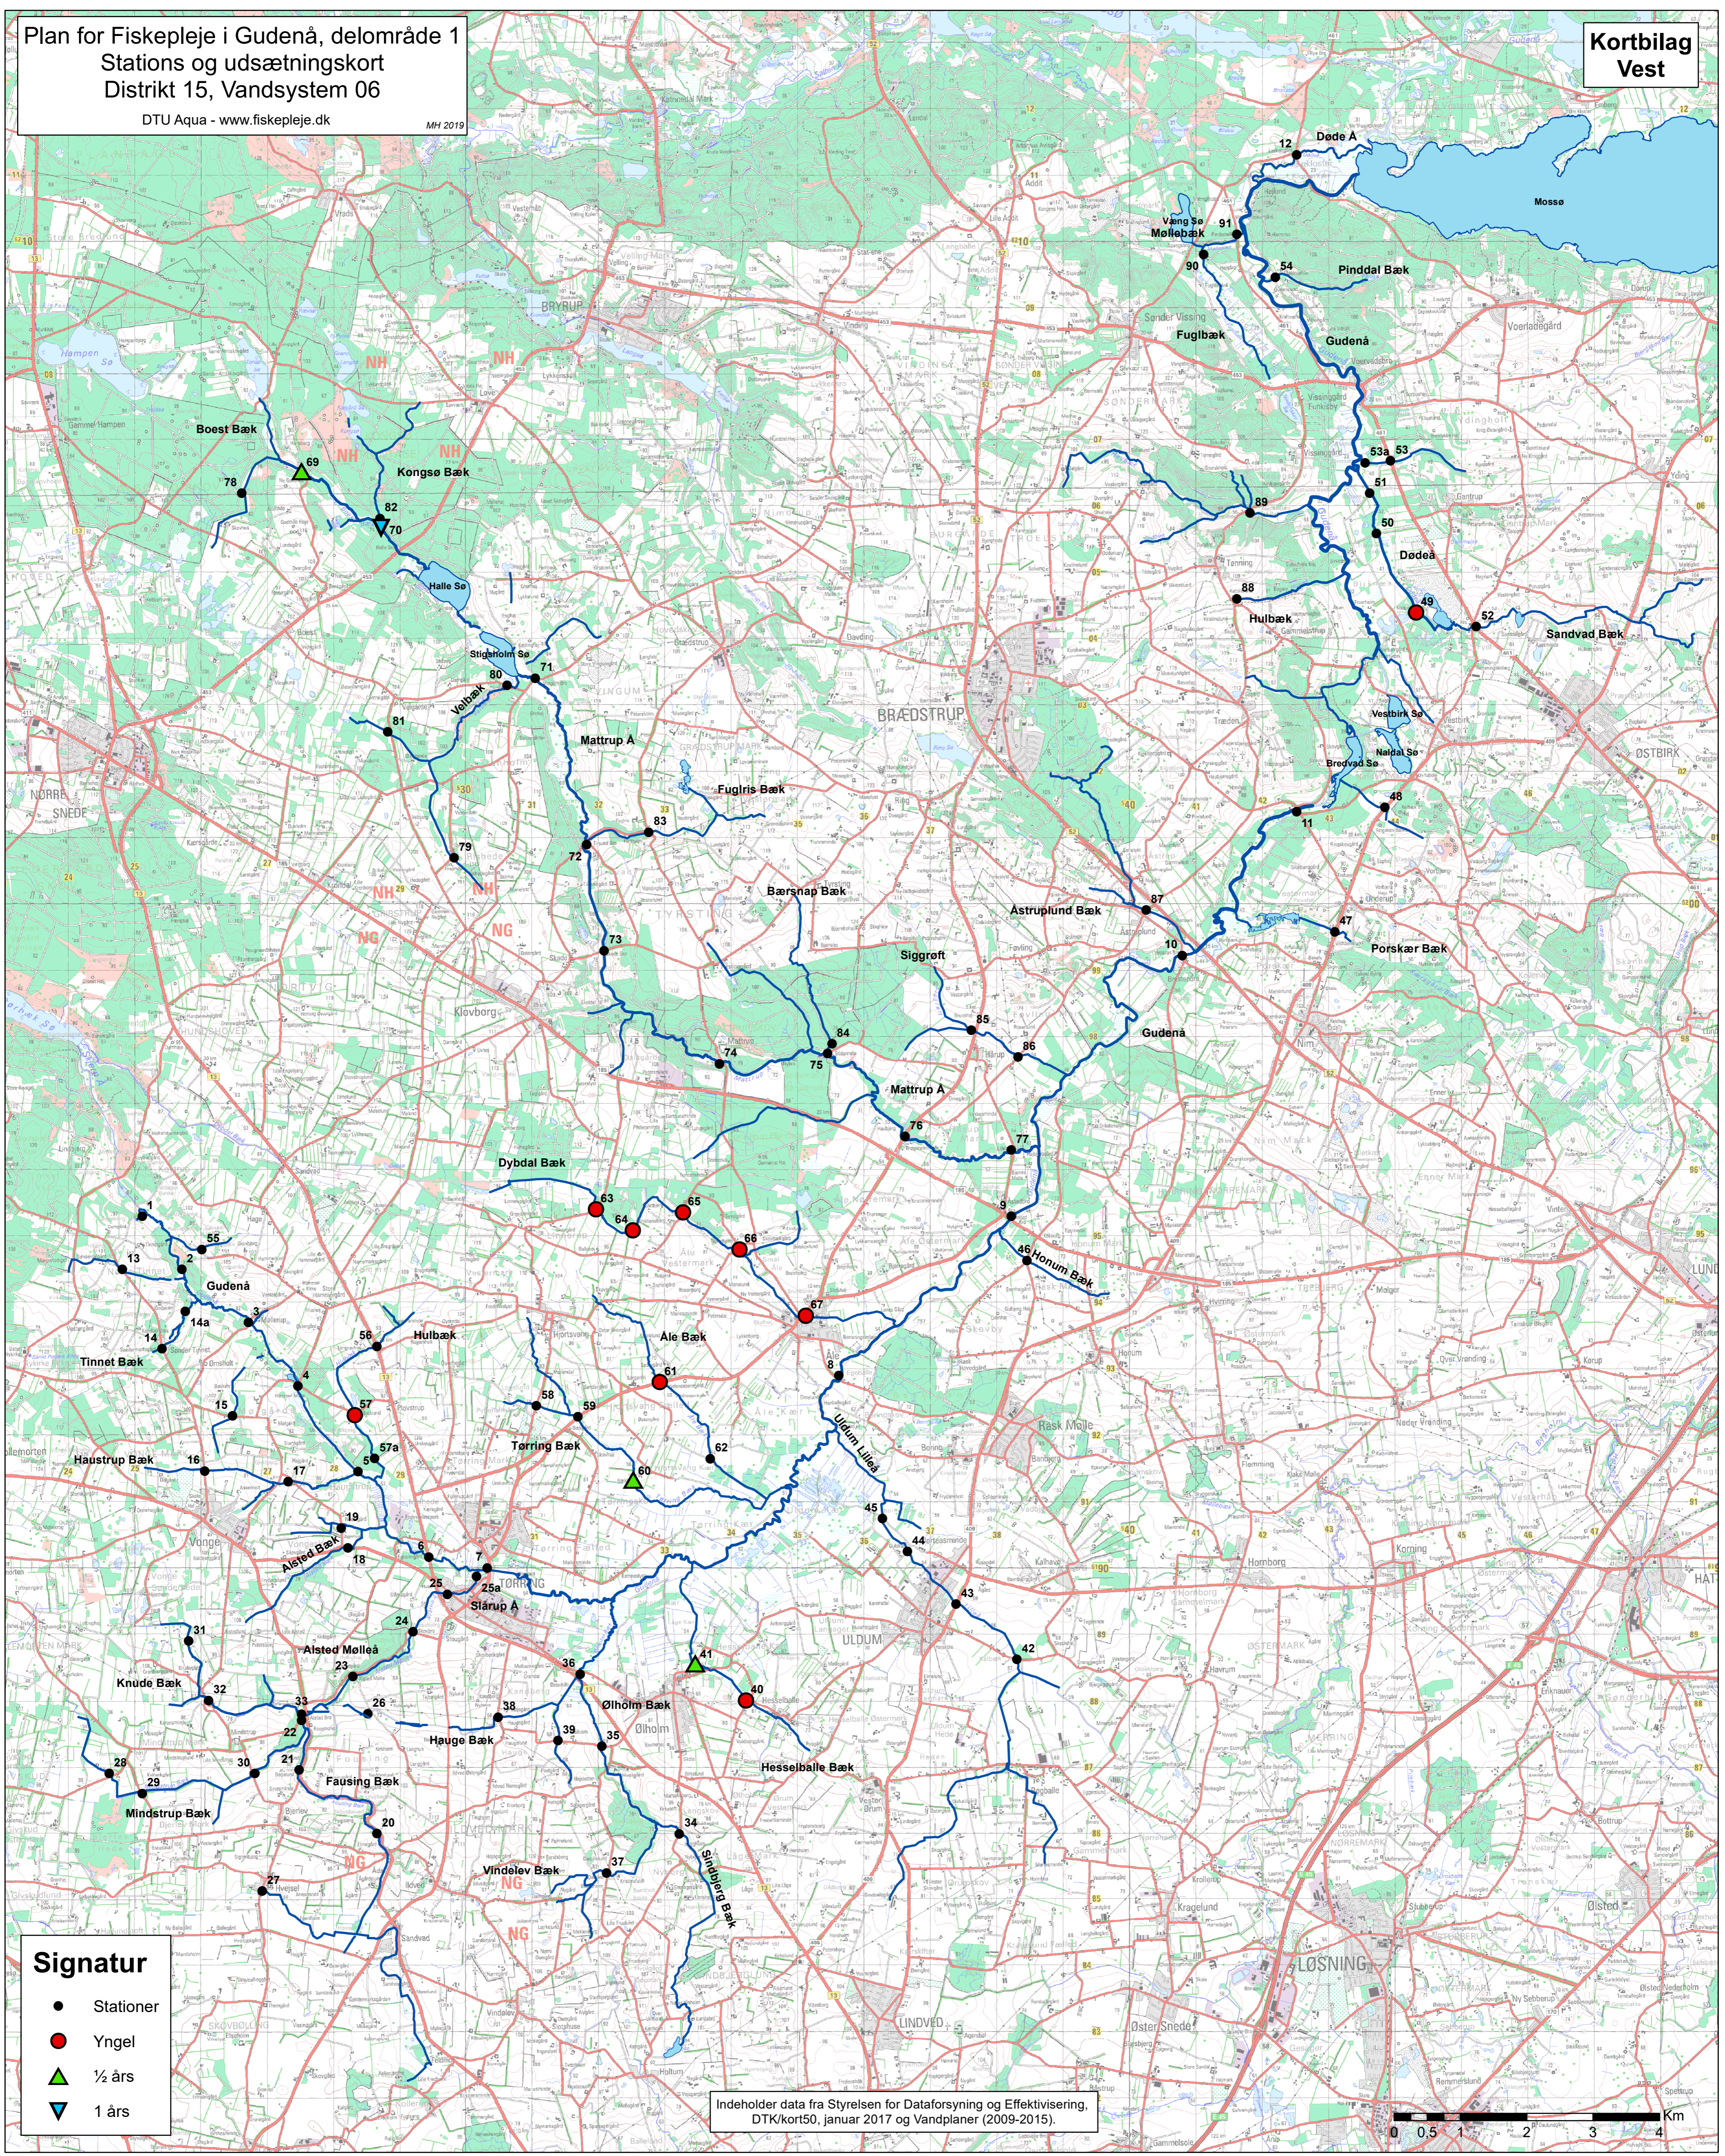

Plan for Fiskepleje i Gudenå, delområde 1 Stations og udsætningskort Distrikt 15, Vandsystem 06

DTU Aqua - www.fiskepleje.dk

MH 2019

Kortbilag
Vest

Signatur

- Stationer
- Yngel
- ▲ ½ års
- ▼ 1 års

Indeholder data fra Styrelsen for Dataforsyning og Effektivisering, DTK/kort50, januar 2017 og Vandplaner (2009-2015).

0 0,5 1 2 3 4 Km