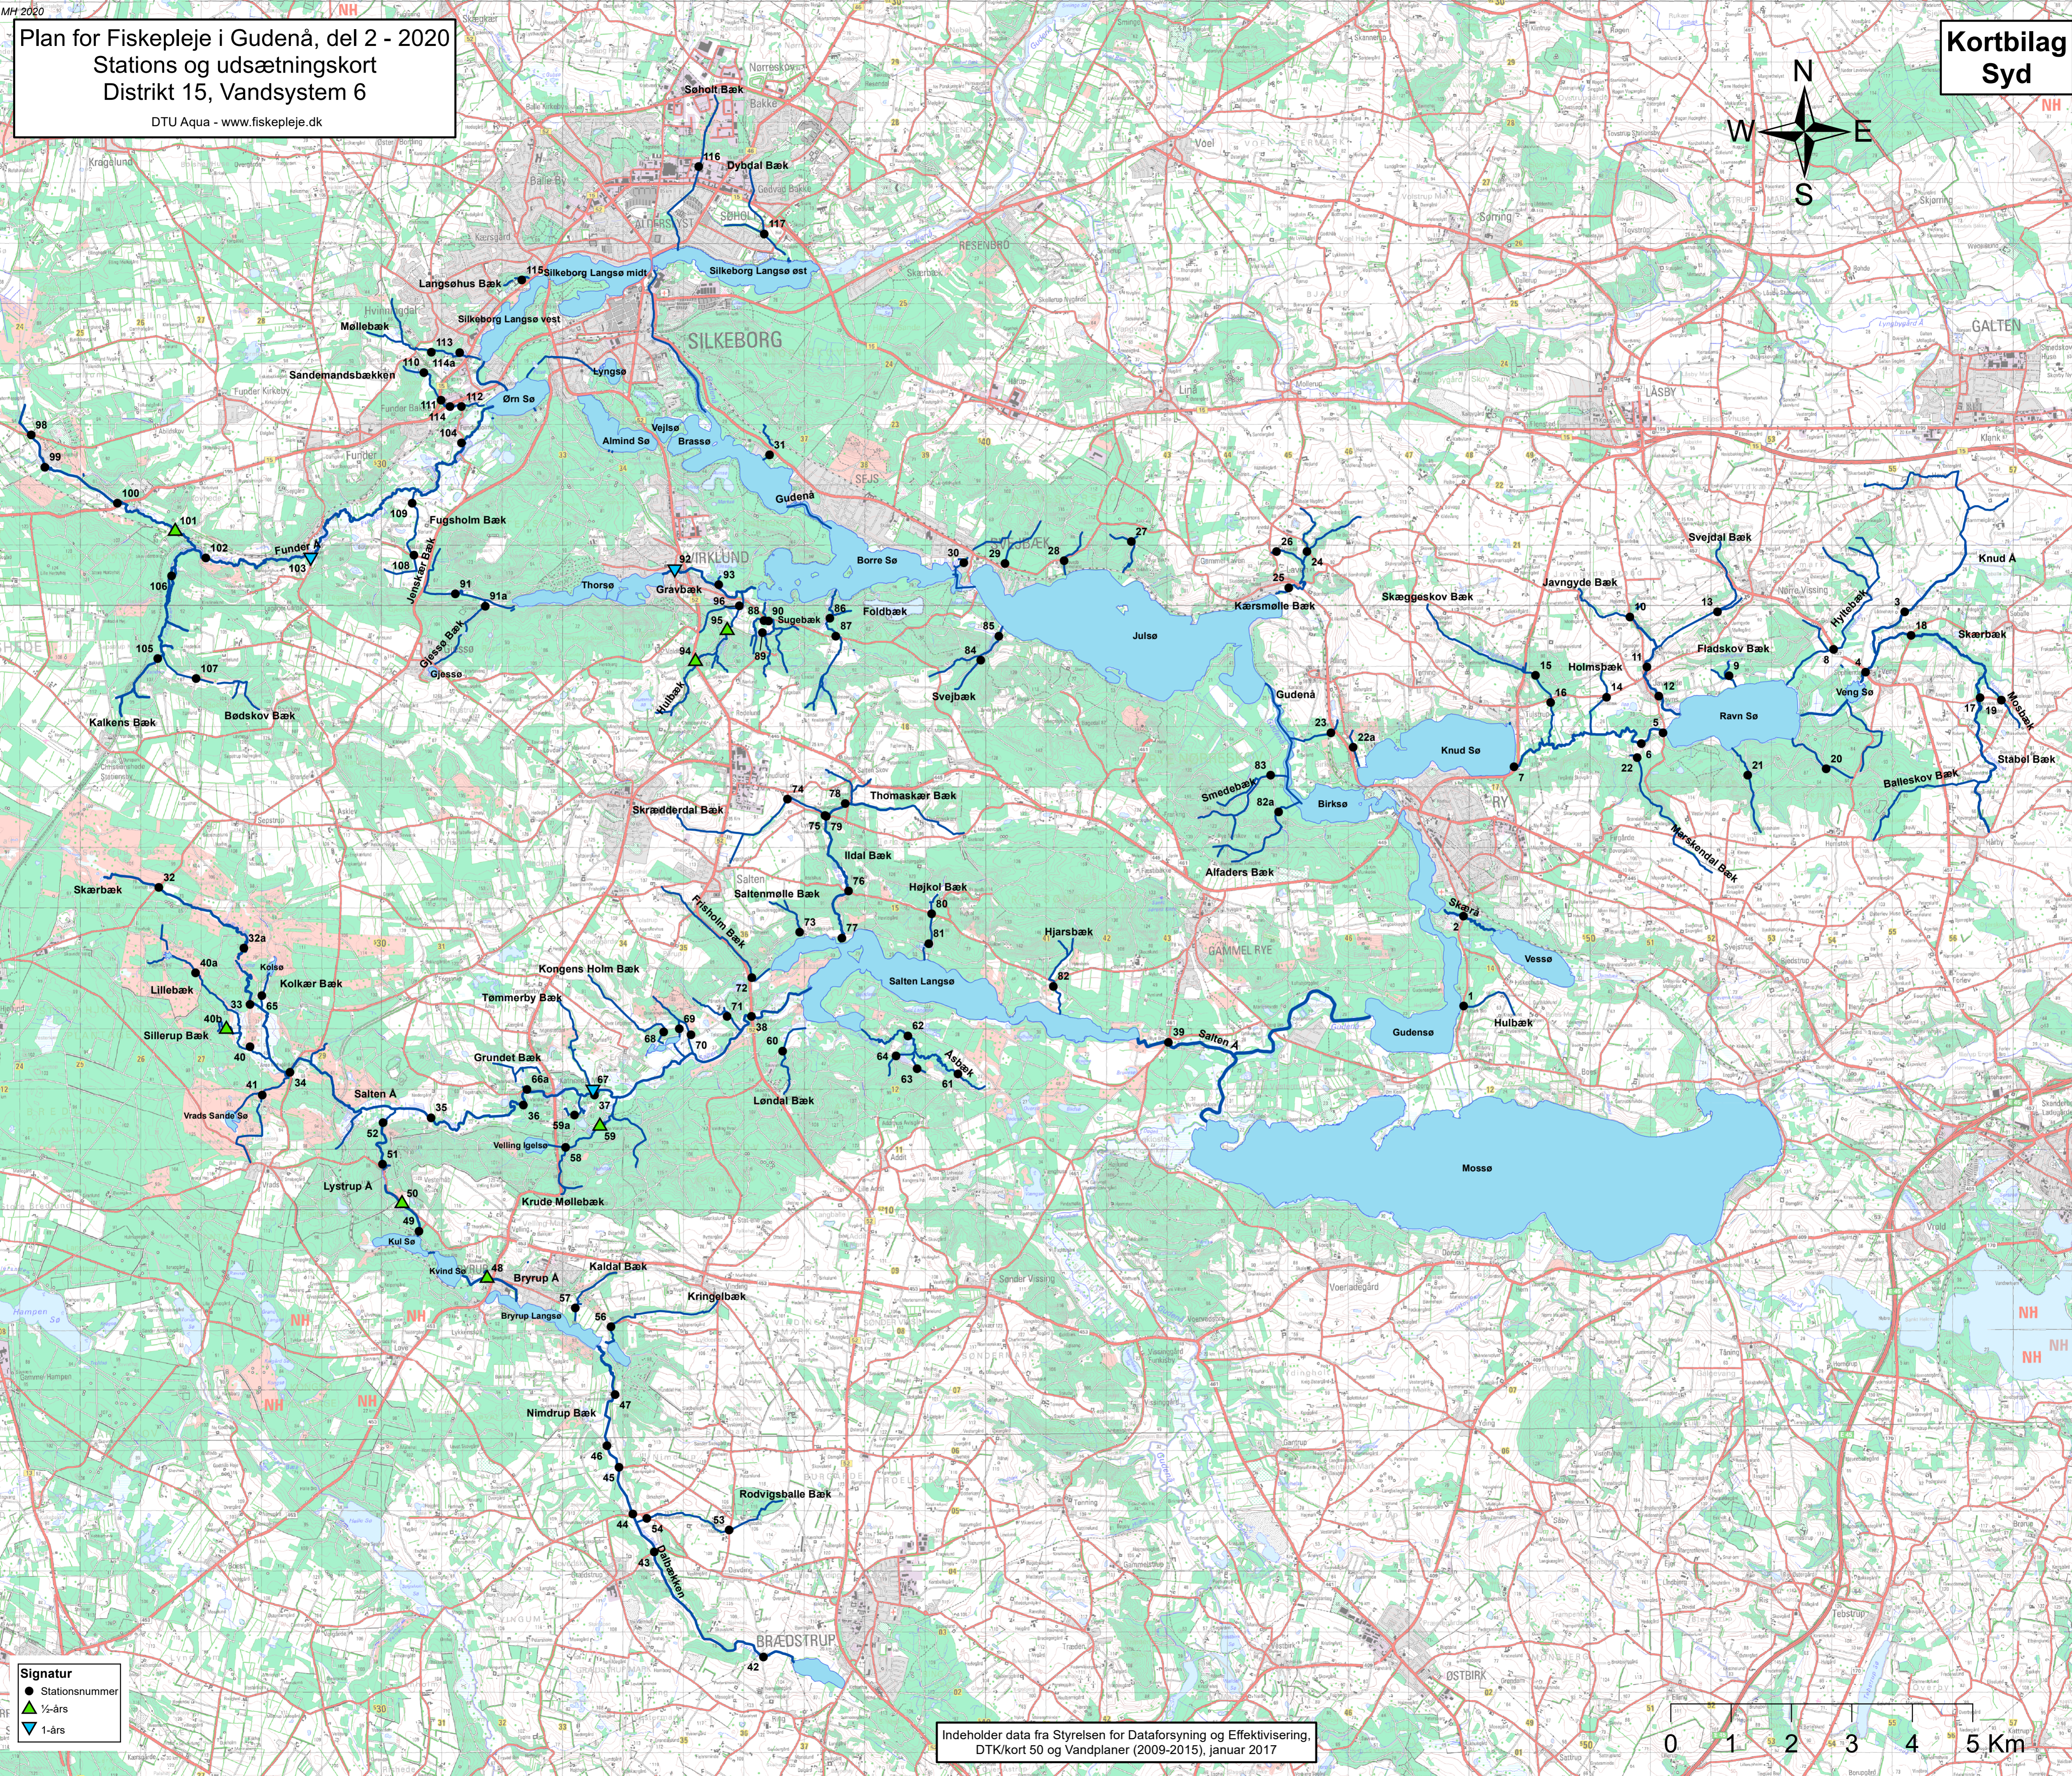

Plan for Fiskepleje i Gudenå, del 2 - 2020
Stations og udsætningskort
Distrikt 15, Vandsystem 6
 DTU Aqua - www.fiskepleje.dk

Kortbilag
Syd

Signatur
 ● Stationsnummer
 ▲ ½-års
 ▼ 1-års

Indeholder data fra Styrelsen for Dataforsyning og Effektivisering, DTK/kort 50 og Vandplaner (2009-2015), januar 2017

0 1 2 3 4 5 Km