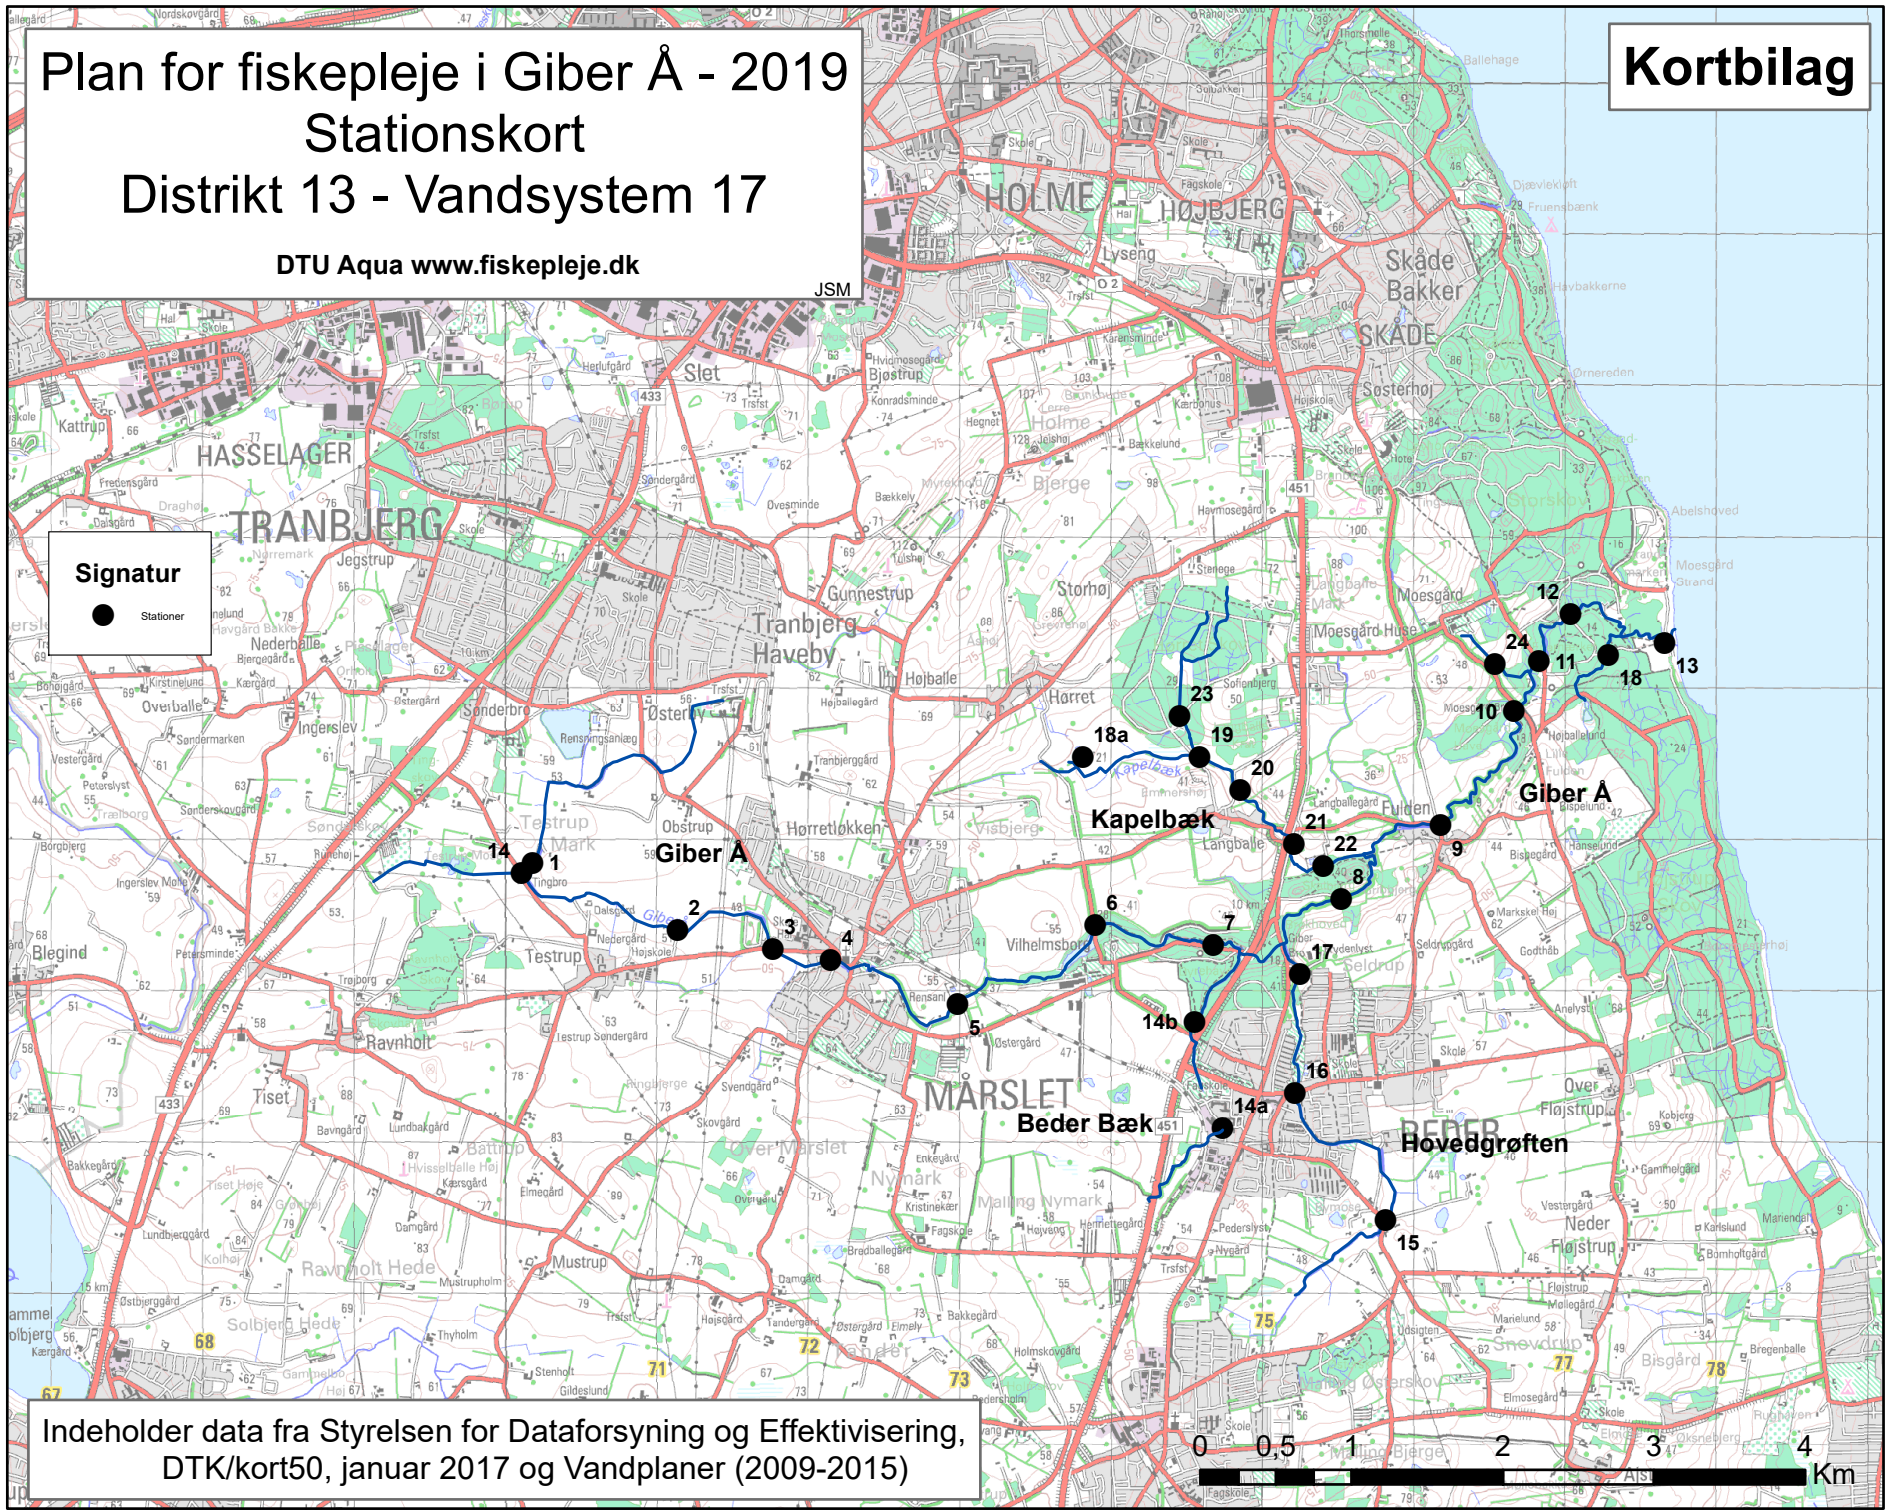

Plan for fiskepleje i Giber Å - 2019

Stationskort

Distrikt 13 - Vandsystem 17

DTU Aqua www.fiskepleje.dk

Kortbilag

Signatur

Stationer

Indeholder data fra Styrelsen for Dataforsyning og Effektivisering, DTK/kort50, januar 2017 og Vandplaner (2009-2015)