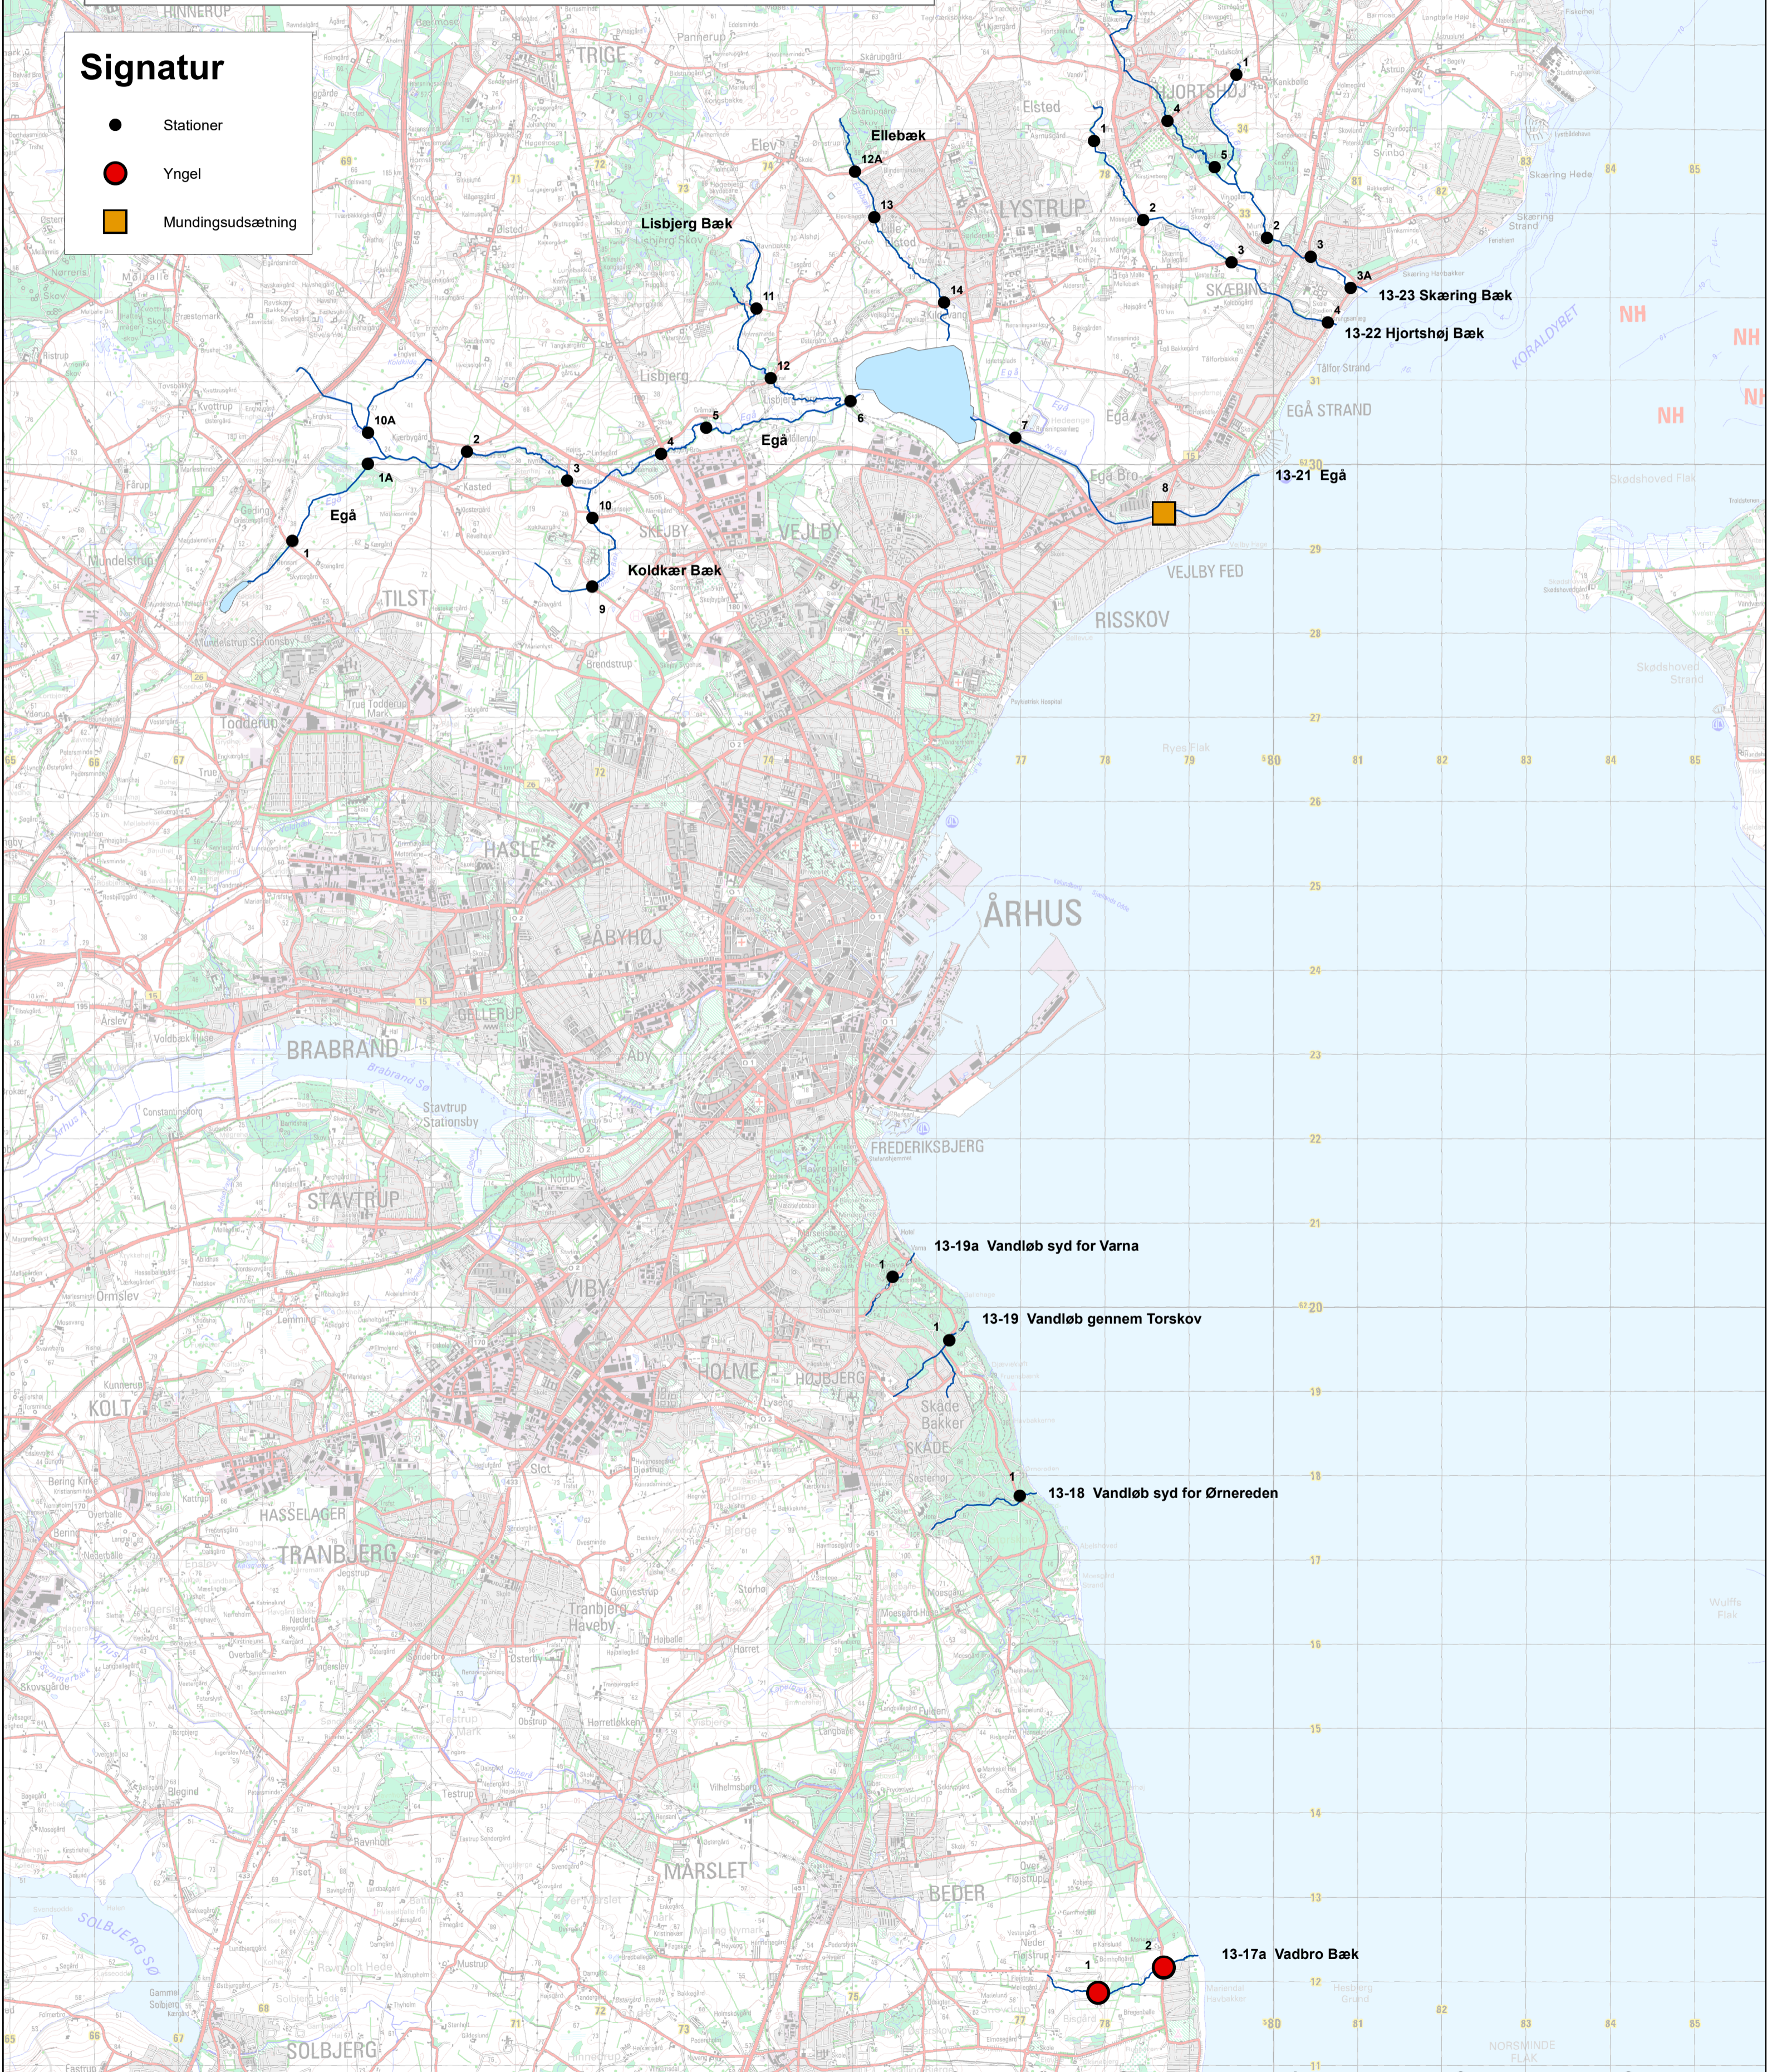

Plan for fiskepleje i mindre vandsystemer mellem Sandbjerg Vig og Kalø Vig (de nordlige vandløb)

Stations og Udsætningskort

Distrikt 13 - vandsystem 17a til 24

DTU Aqua www.fiskepleje.dk

JSM 2020

Kortbilag

Signatur

- Stationer
- Yngel
- Mundingsudsætning

Indeholder data fra Styrelsen for Dataforsyning og Effektivisering, DTK/kort50, januar 2017 og Vandplaner (2009-2015)