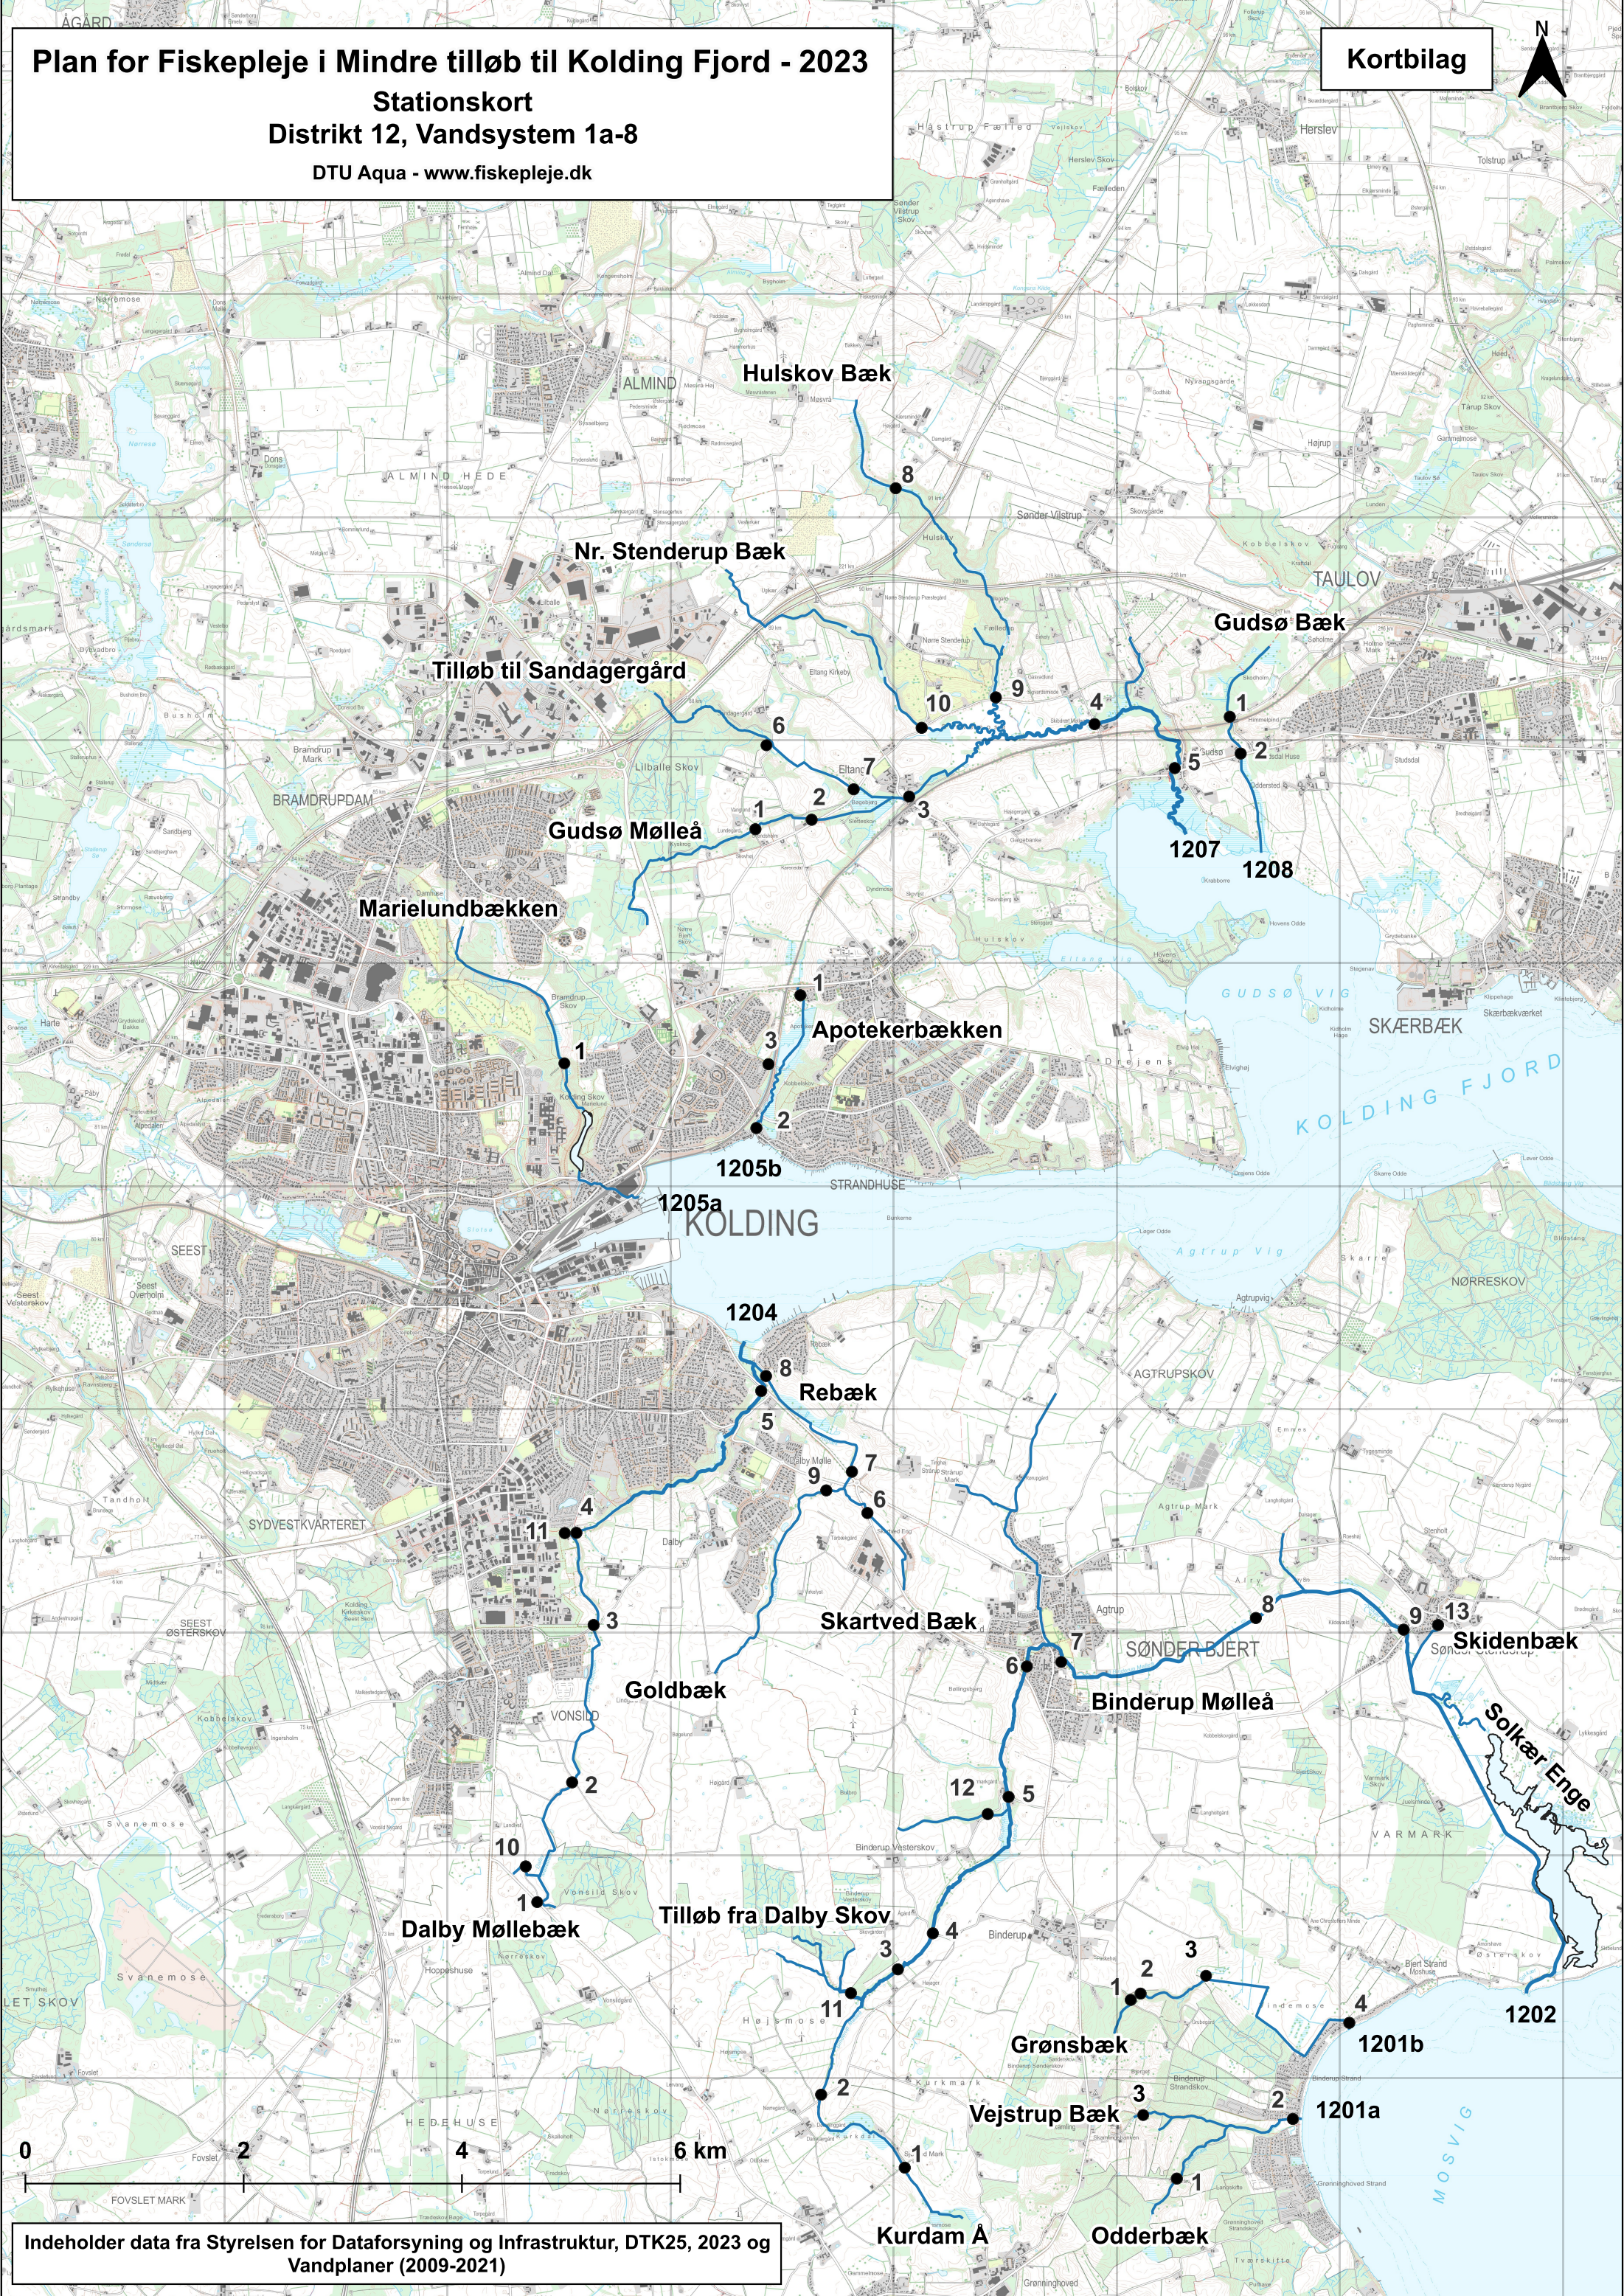

Plan for Fiskepleje i Mindre tilløb til Kolding Fjord - 2023

Stationskort
Distrikt 12, Vandsystem 1a-8

DTU Aqua - www.fiskepleje.dk

Kortbilag

Indeholder data fra Styrelsen for Dataforsyning og Infrastruktur, DTK25, 2023 og Vandplaner (2009-2021)