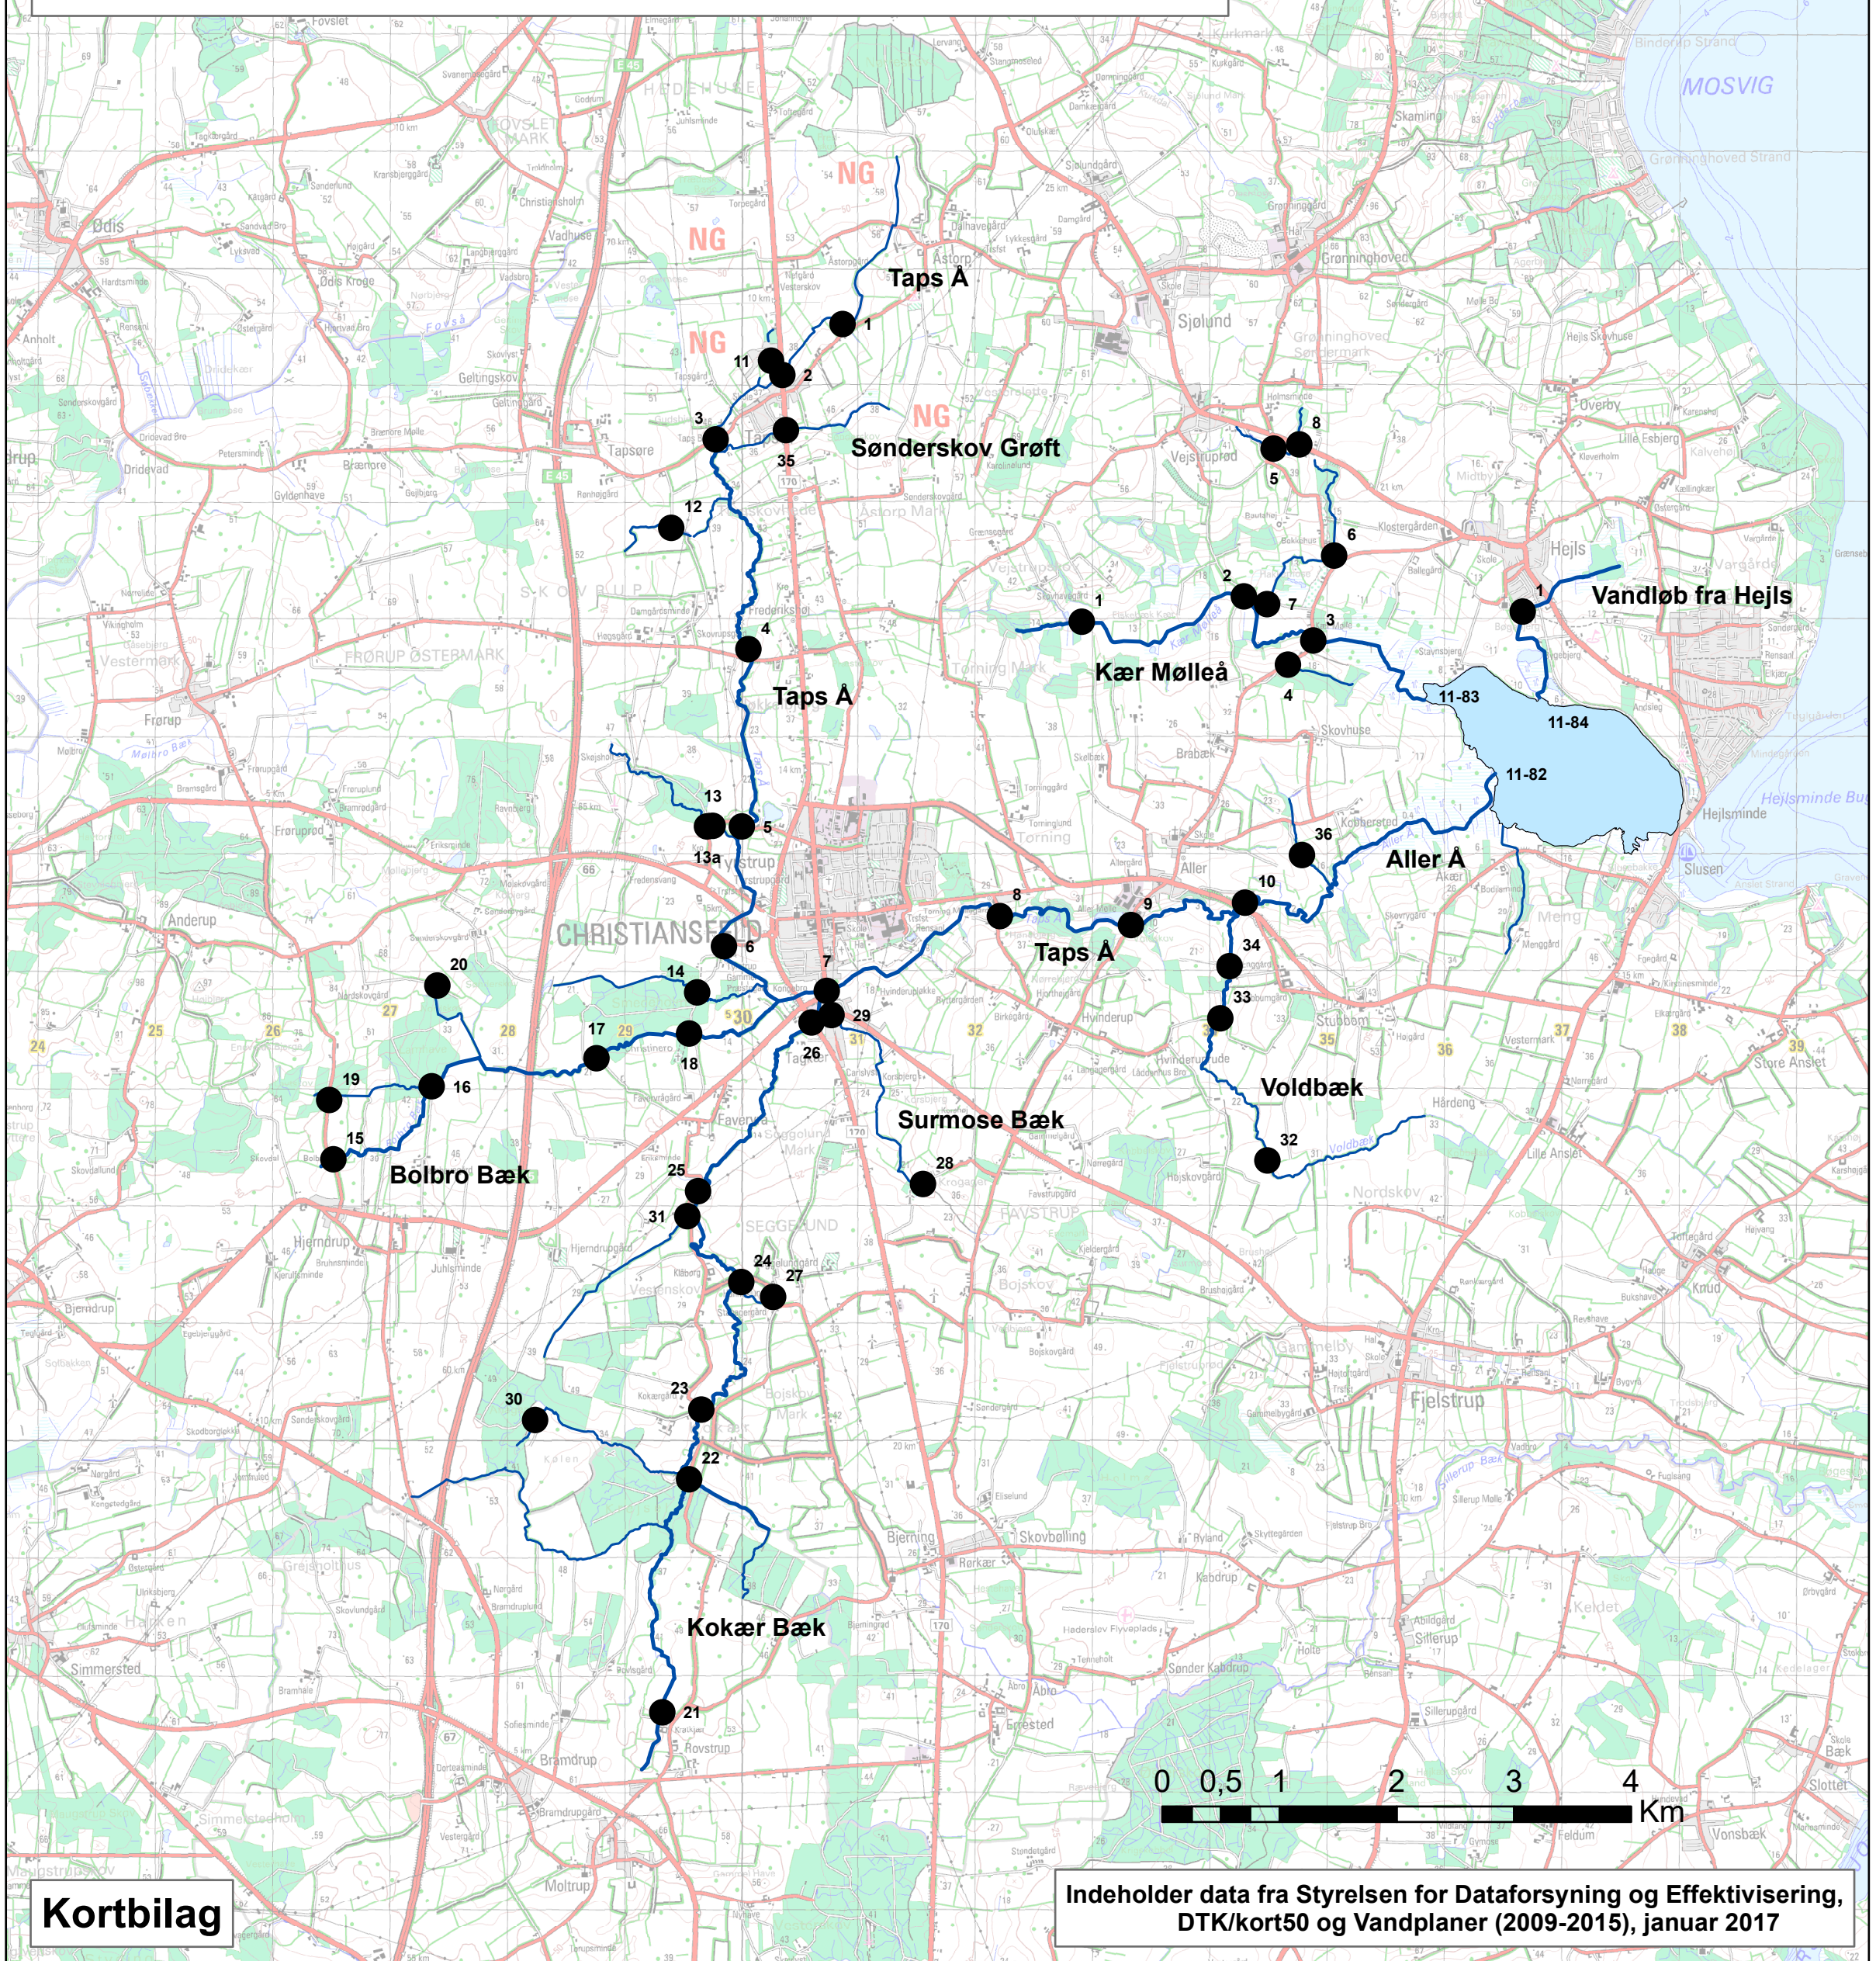

Plan for fiskepleje i tilløb til Hejlsminde Nor - 2018

Stations og Udsætningskort

Distrikt 11 Vandsystem 82, 83 og 84

DTU Aqua www.fiskepleje.dk

JSM marts 2018

Kortbilag

Indeholder data fra Styrelsen for Dataforsyning og Effektivisering, DTK/kort50 og Vandplaner (2009-2015), januar 2017