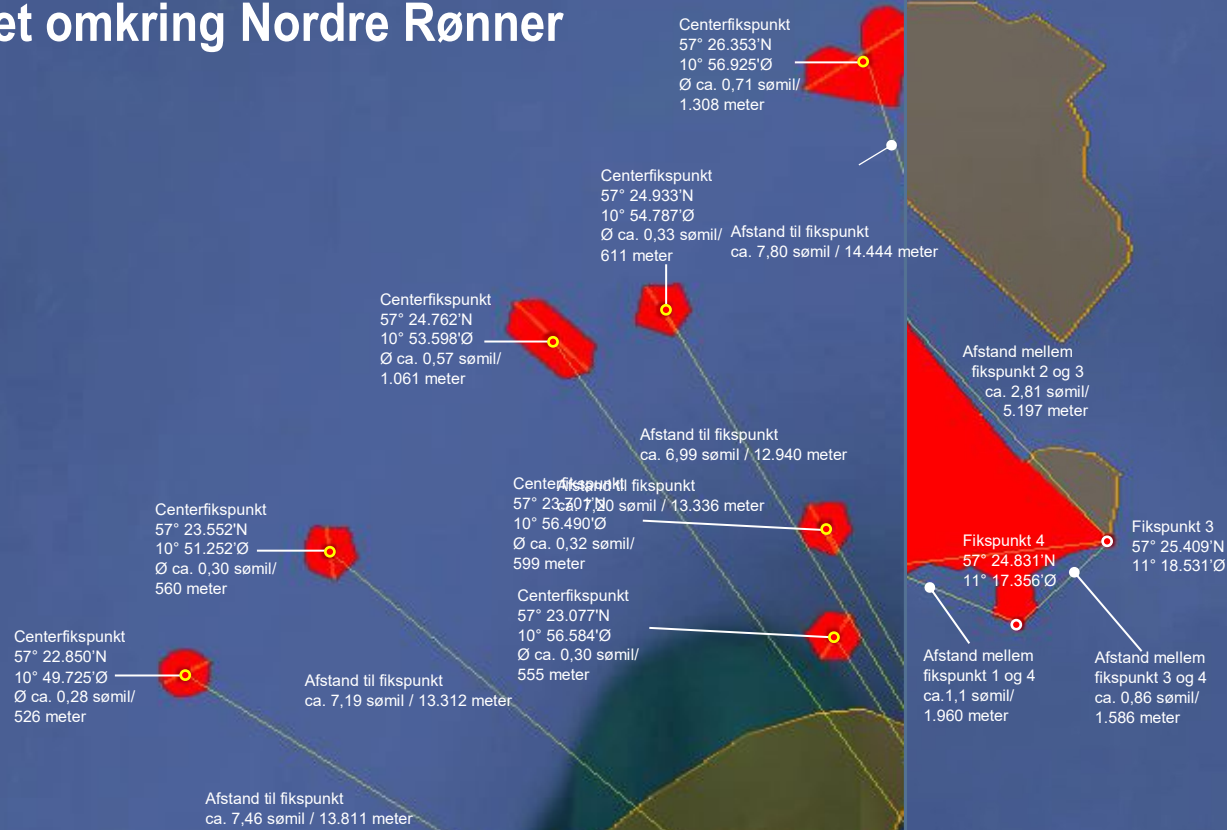

## Læsø vest og øst

Det er dit ansvar at være orienteret om ændringer i lovgivningen! Denne folder og tilhørende kort forældes med tiden. Den nyeste version kan hentes som PDF-fil på følgende hjemmesider: [www.fiskeristyrelsen.dk](http://www.fiskeristyrelsen.dk) samt på: [www.fiskepleje.dk](http://www.fiskepleje.dk)

# Havet omkring Nordre Rønner

Alt fiskeri forbudt

Bundsløbende redskaber forbudt

# Læsø Trindel og Tønneberg Banke

# Strandenge på Læsø og havet syd herfor