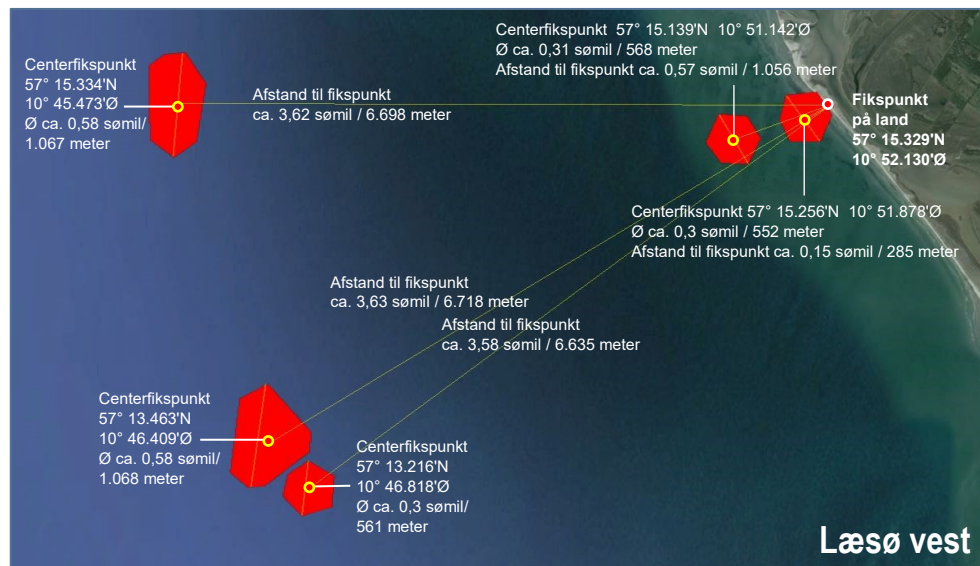

## Læsø vest og øst

Det er dit ansvar at være orienteret om ændringer i lovgivningen! Denne folder og tilhørende kort forældes med tiden. Den nyeste version kan hentes som PDF-fil på følgende hjemmesider: [www.fiskeristyrelsen.dk](http://www.fiskeristyrelsen.dk) samt på: [www.fiskepleje.dk](http://www.fiskepleje.dk)

# Havet omkring Nordre Rønner

Alt fiskeri forbudt

Bundsløbende redskaber forbudt

# Læsø Trindel og Tønneberg Banke

# Strandenge på Læsø og havet syd herfor