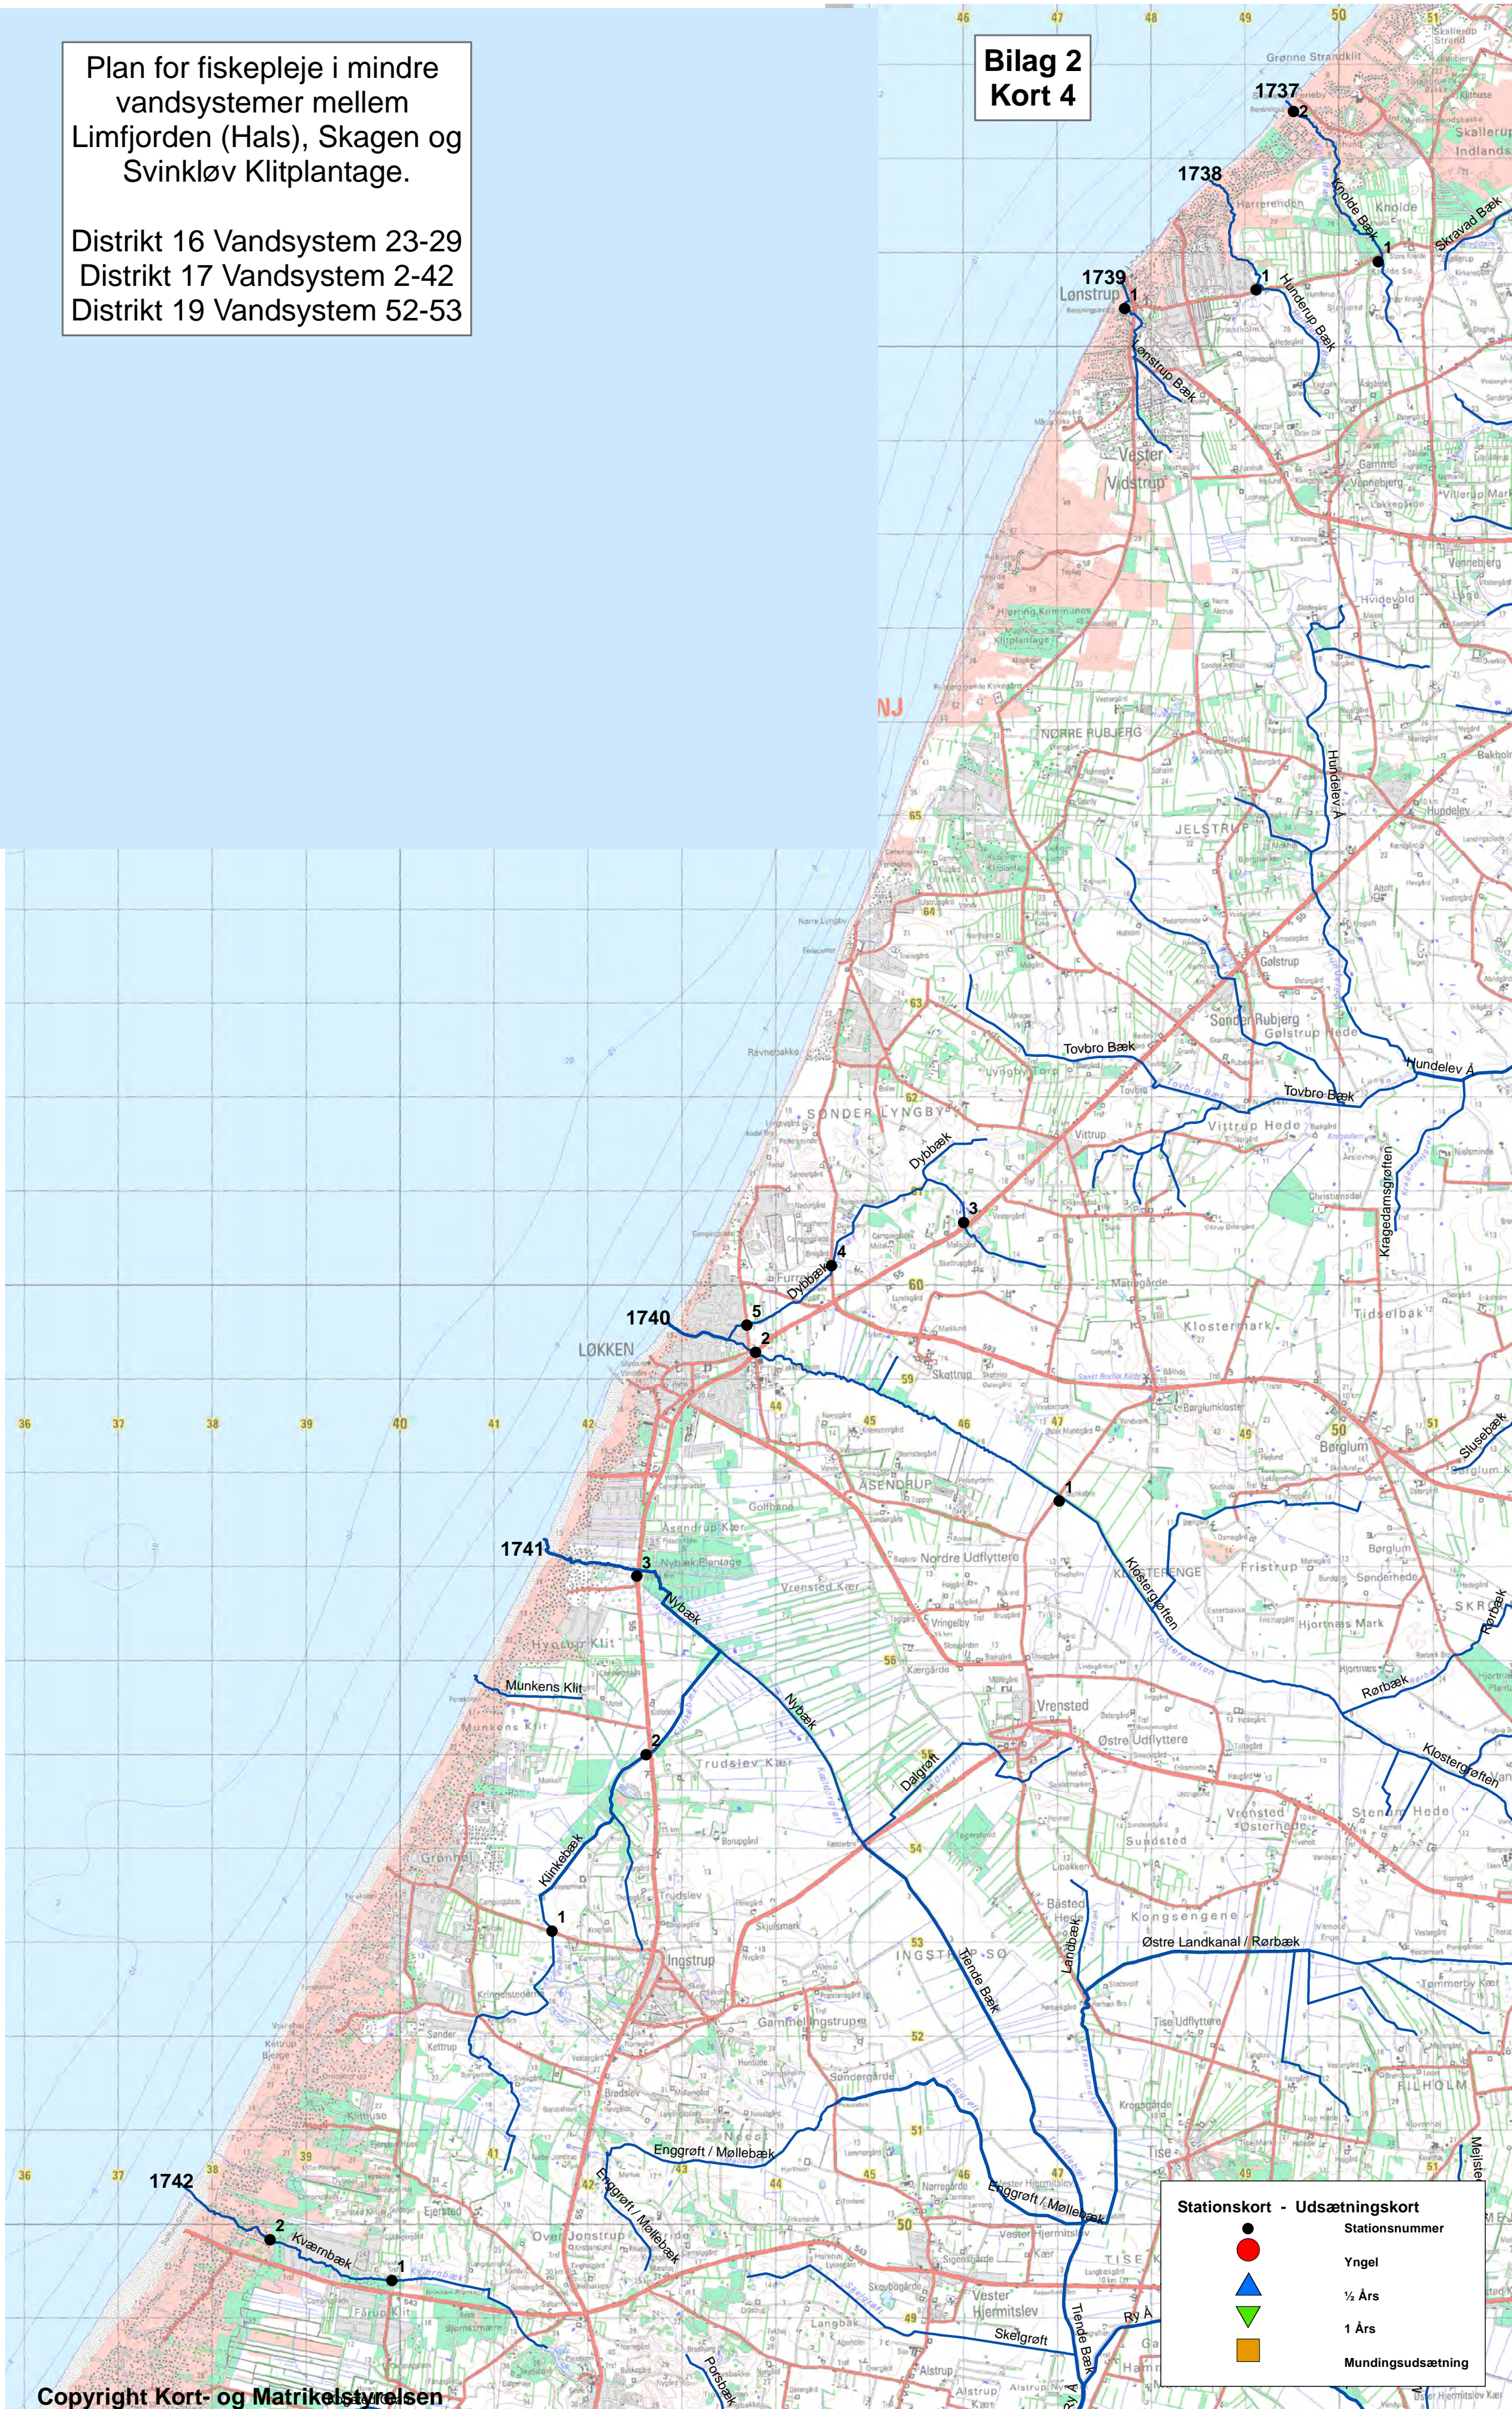

Plan for fiskepleje i mindre vandsystemer mellem Limfjorden (Hals), Skagen og Svinkløv Klitplantage.

Distrikt 16 Vandsystem 23-29
 Distrikt 17 Vandsystem 2-42
 Distrikt 19 Vandsystem 52-53

Bilag 2
 Kort 4

Stationskort - Udsætningskort	
●	Stationsnummer
●	Yngel
▲	½ Års
▼	1 Års
■	Mundingsudsætning