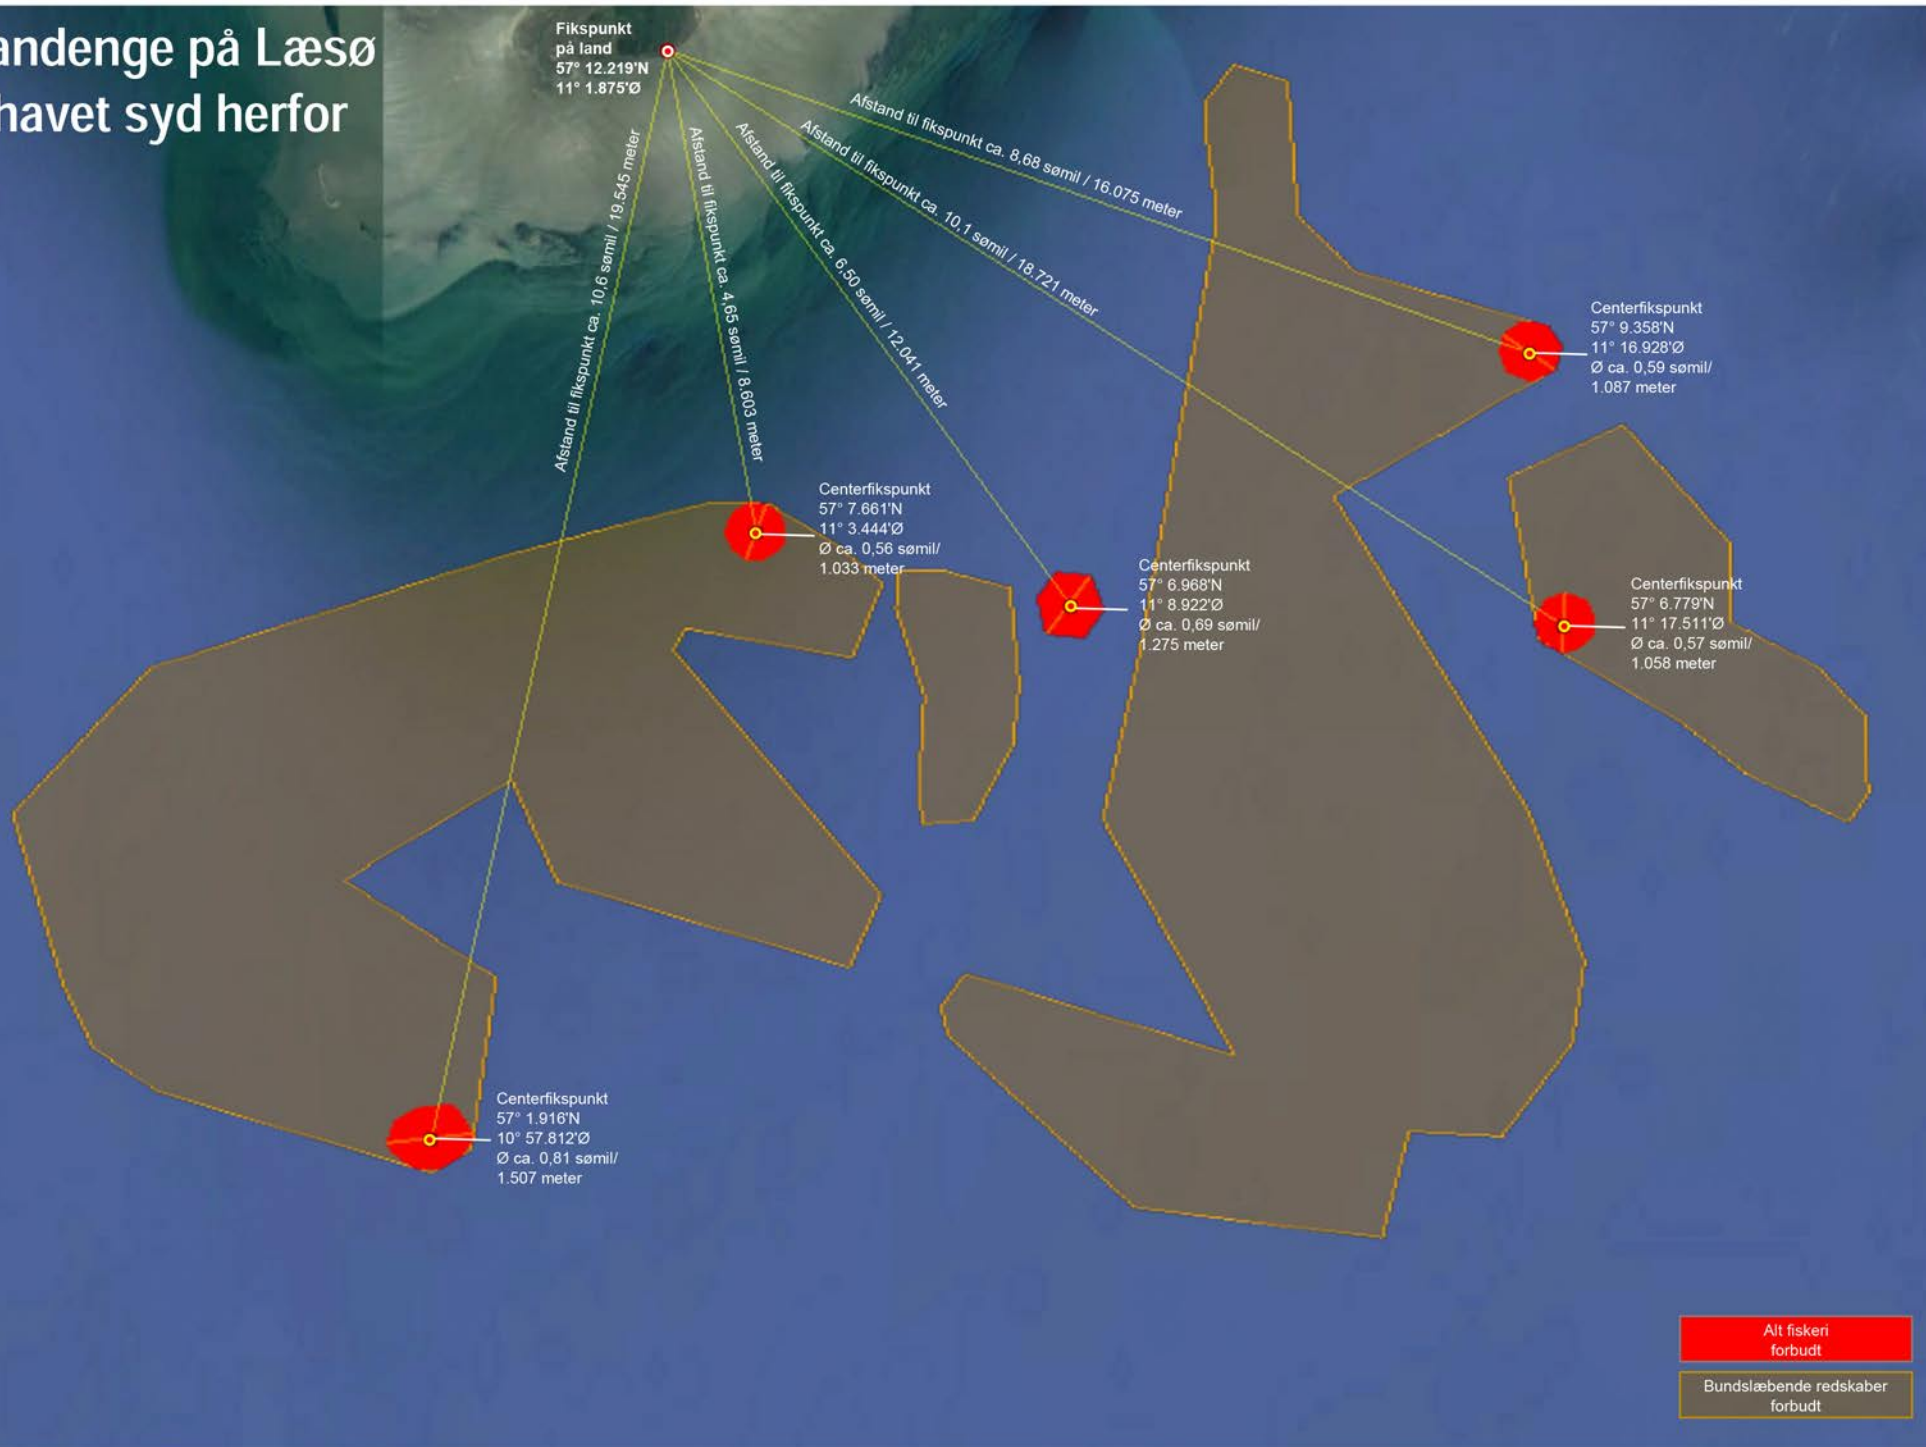

Information om særlige fredningsområder ved

Læsø

Læsø Trindel side 6 og 7

Opdateret marts 2020

Læsø øst side 8

Læsø vest side 8

Læsø strandenge og havet syd herfor side 4 og 5

Alt fiskeri
forbudt

Bundsløbende redskaber
forbudt

Havet omkring Nordre Rønner

Strandenge på Læsø og havet syd herfor

Læsø Trindel og Tønneberg Banke

Læsø vest og øst

Det er dit ansvar at være orienteret om ændringer i lovgivningen! Denne folder og tilhørende kort forældes med tiden. Den nyeste version kan hentes som PDF-fil på følgende hjemmesider: