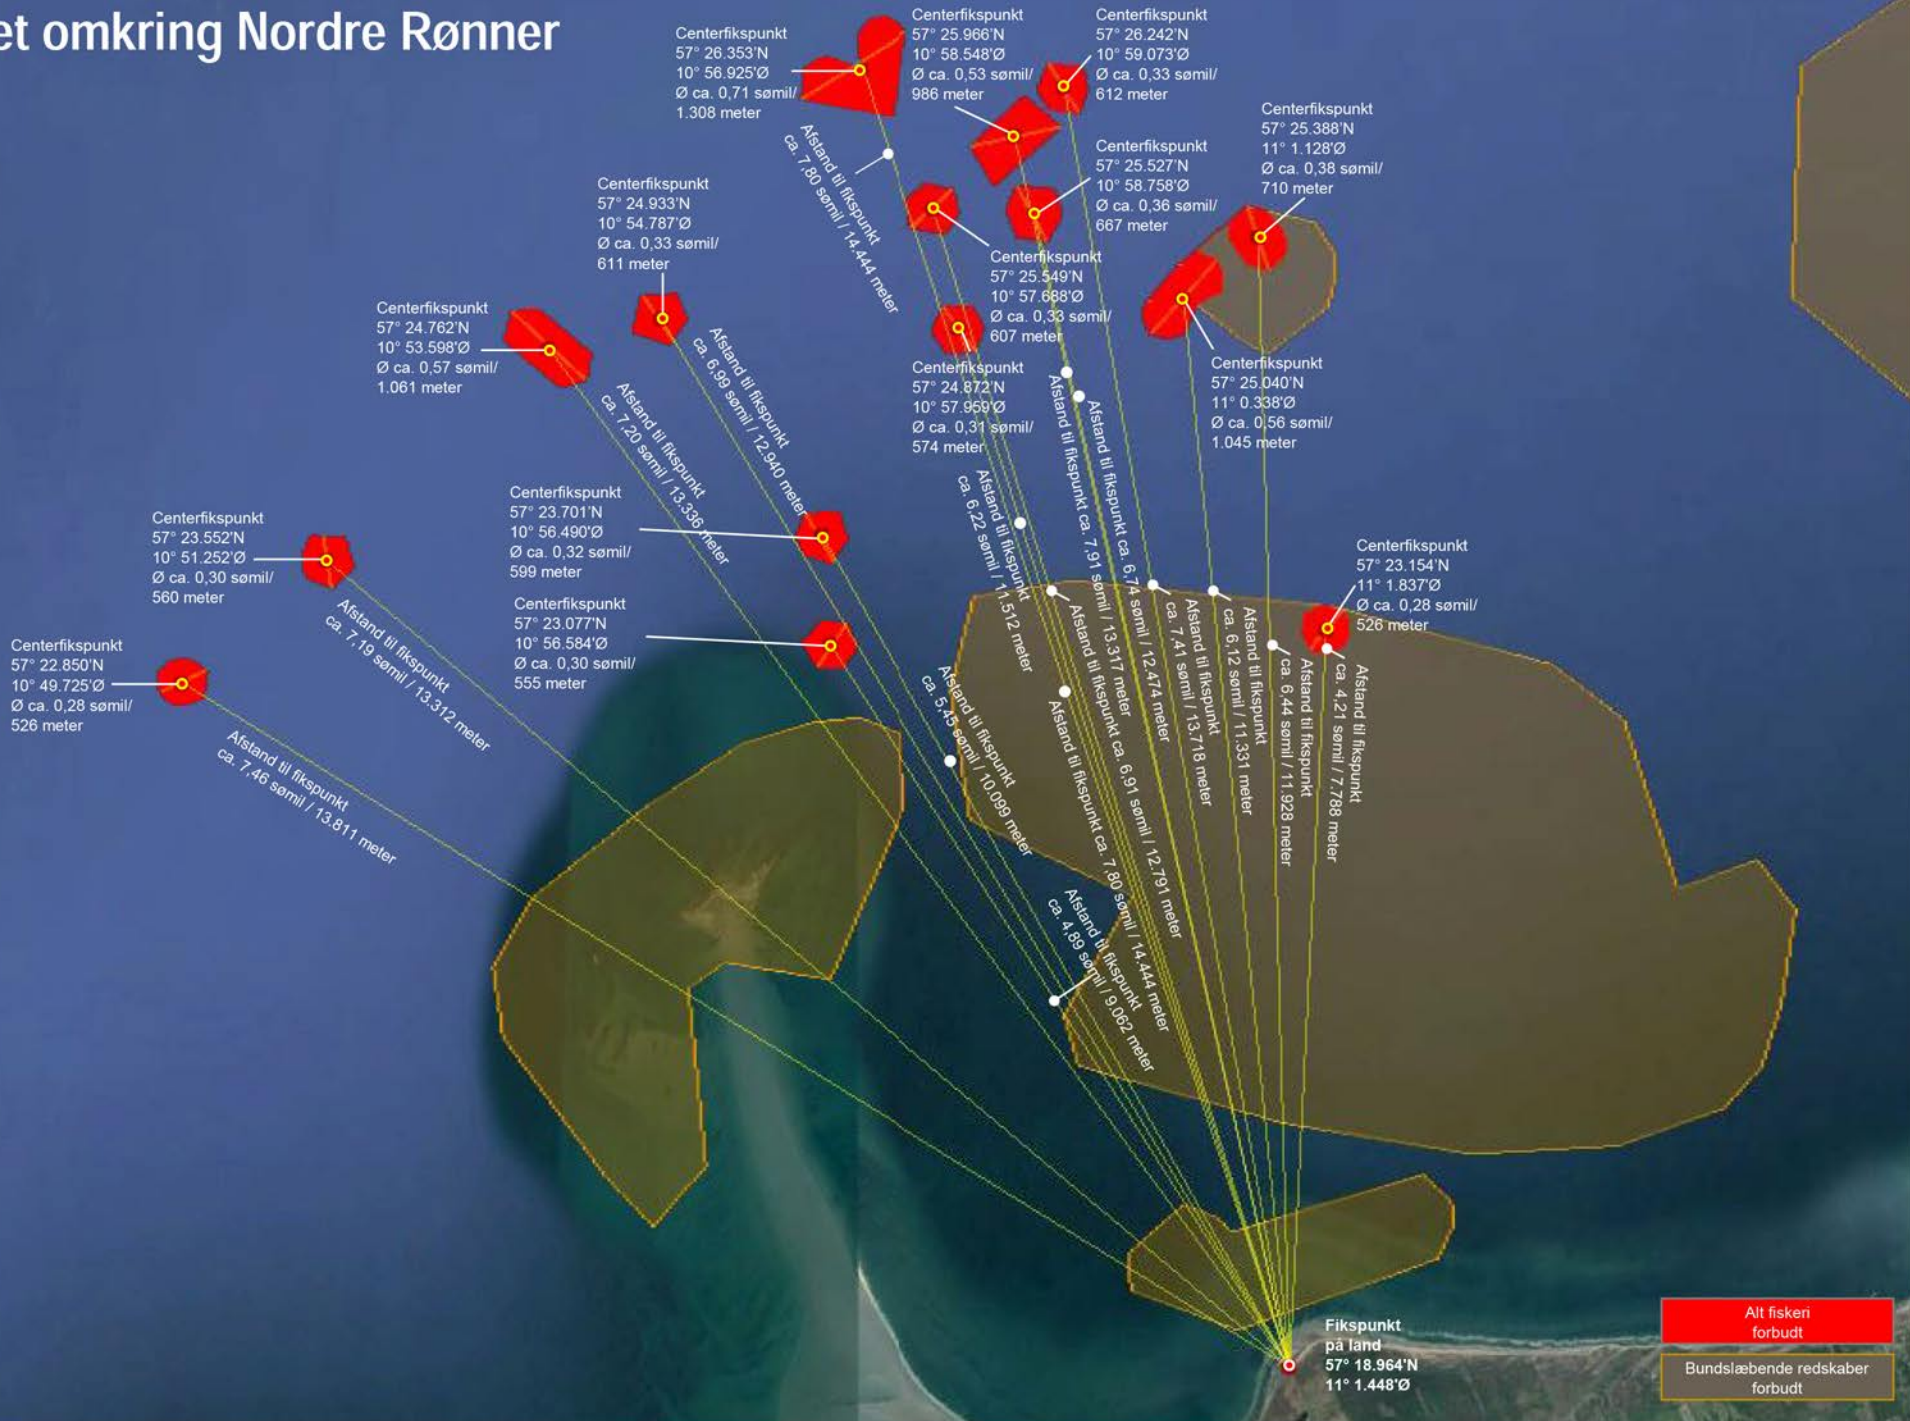

Information om særlige fredningsområder ved

Læsø

Læsø Trindel side 6 og 7

Opdateret marts 2020

Læsø øst side 8

Læsø vest side 8

Læsø strandenge og havet syd herfor side 4 og 5

Alt fiskeri
forbudt

Bundsløbende redskaber
forbudt

Havet omkring Nordre Rønner

Strandenge på Læsø og havet syd herfor

Læsø Trindel og Tønneberg Banke

Læsø vest og øst

Det er dit ansvar at være orienteret om ændringer i lovgivningen! Denne folder og tilhørende kort forældes med tiden. Den nyeste version kan hentes som PDF-fil på følgende hjemmesider: