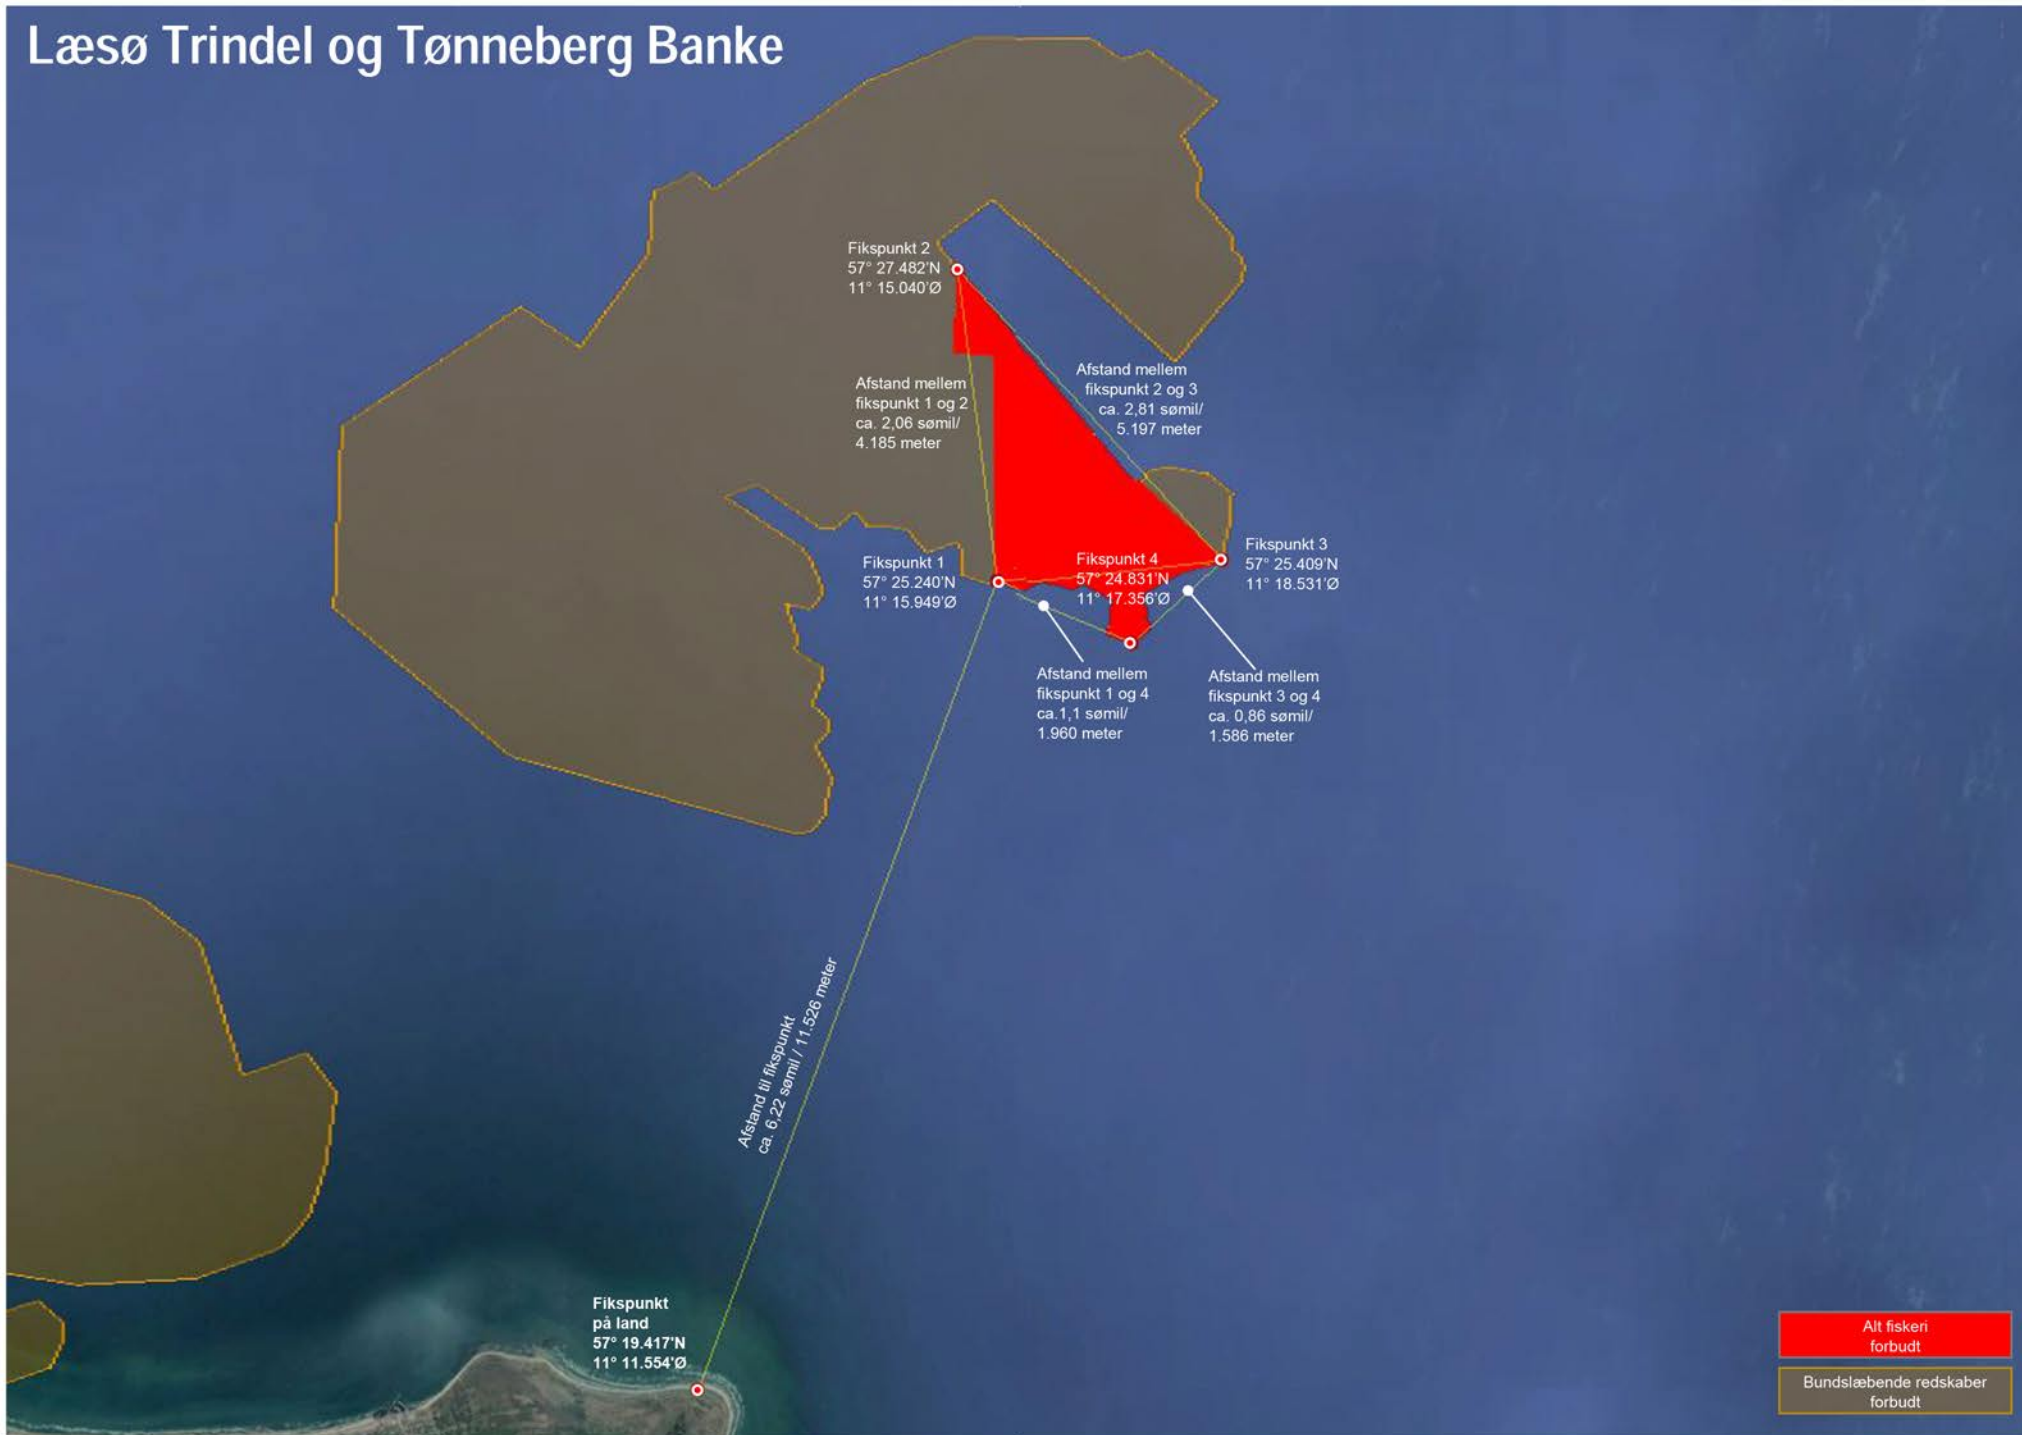

Information om særlige fredningsområder ved

Læsø

Læsø Trindel side 6 og 7

Opdateret marts 2020

Læsø øst side 8

Læsø vest side 8

Læsø strandenge og havet syd herfor side 4 og 5

Alt fiskeri
forbudt

Bundsløbende redskaber
forbudt

Havet omkring Nordre Rønner

Strandenge på Læsø og havet syd herfor

Læsø Trindel og Tønneberg Banke

Læsø vest og øst

Det er dit ansvar at være orienteret om ændringer i lovgivningen! Denne folder og tilhørende kort forældes med tiden. Den nyeste version kan hentes som PDF-fil på følgende hjemmesider: