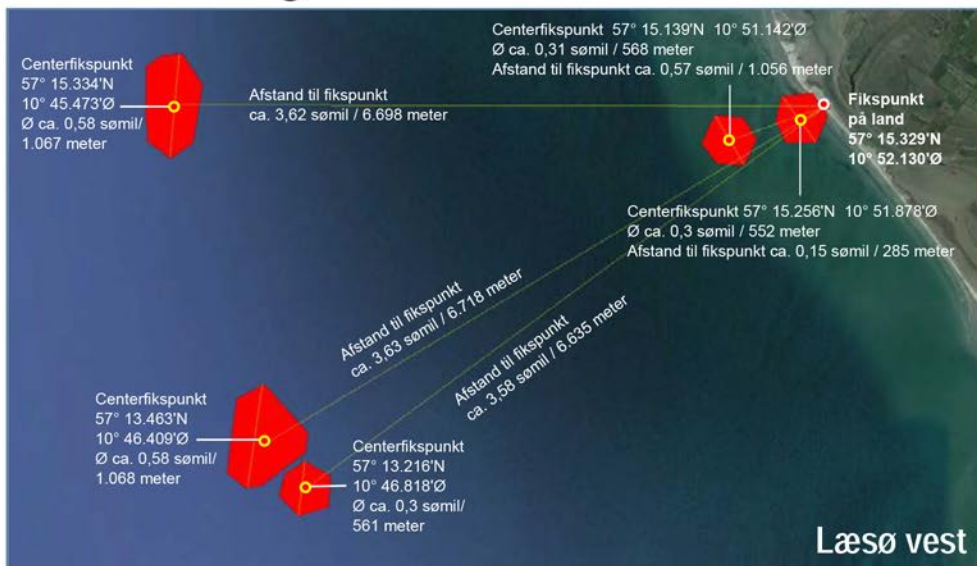

Information om særlige fredningsområder ved

Læsø

Læsø Trindel side 6 og 7

Opdateret marts 2020

Læsø øst side 8

Læsø vest side 8

Læsø strandenge og havet syd herfor side 4 og 5

Alt fiskeri
forbudt

Bundsløbende redskaber
forbudt

Havet omkring Nordre Rønner

Strandenge på Læsø og havet syd herfor

Læsø Trindel og Tønneberg Banke

Læsø vest og øst

Det er dit ansvar at være orienteret om ændringer i lovgivningen! Denne folder og tilhørende kort forældes med tiden. Den nyeste version kan hentes som PDF-fil på følgende hjemmesider: