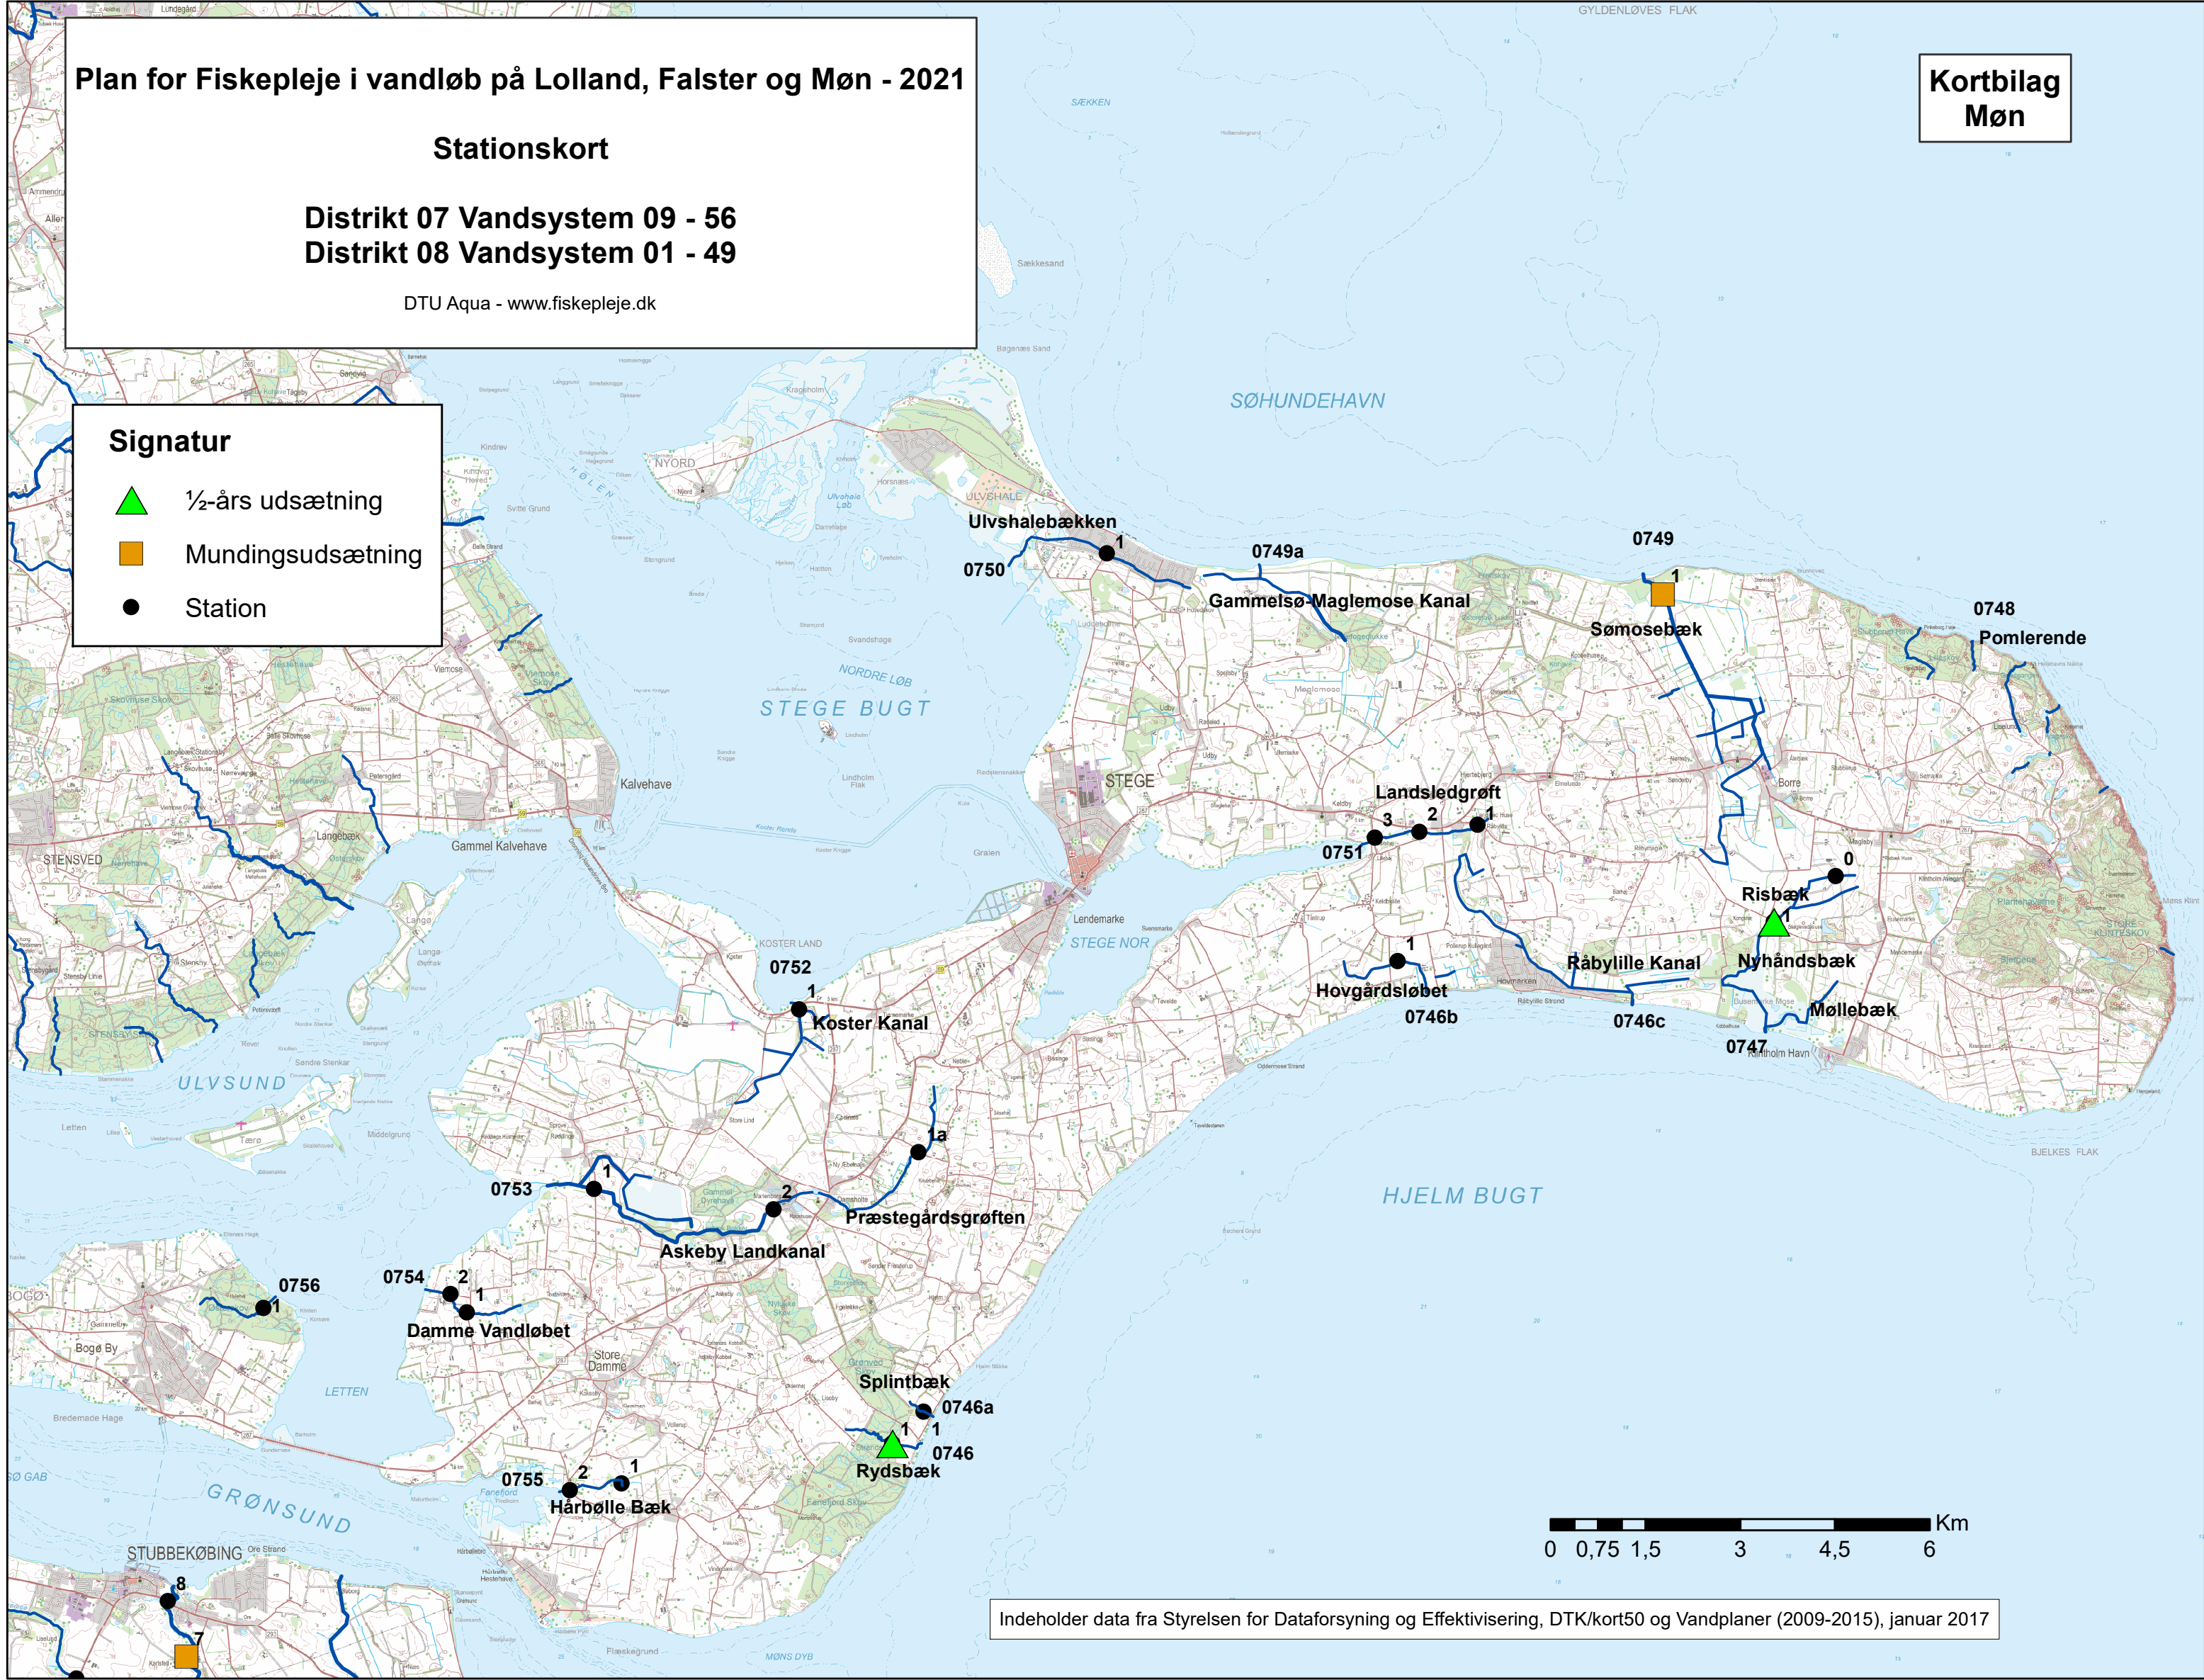

Plan for Fiskepleje i vandløb på Lolland, Falster og Møn - 2021

Stationskort

Distrikt 07 Vandsystem 09 - 56
Distrikt 08 Vandsystem 01 - 49

DTU Aqua - www.fiskepleje.dk

Kortbilag
Møn

Signatur

 ½-års udsætning

 Mundingsudsætning

 Station

Indeholder data fra Styrelsen for Dataforsyning og Effektivisering, DTK/kort50 og Vandplaner (2009-2015), januar 2017