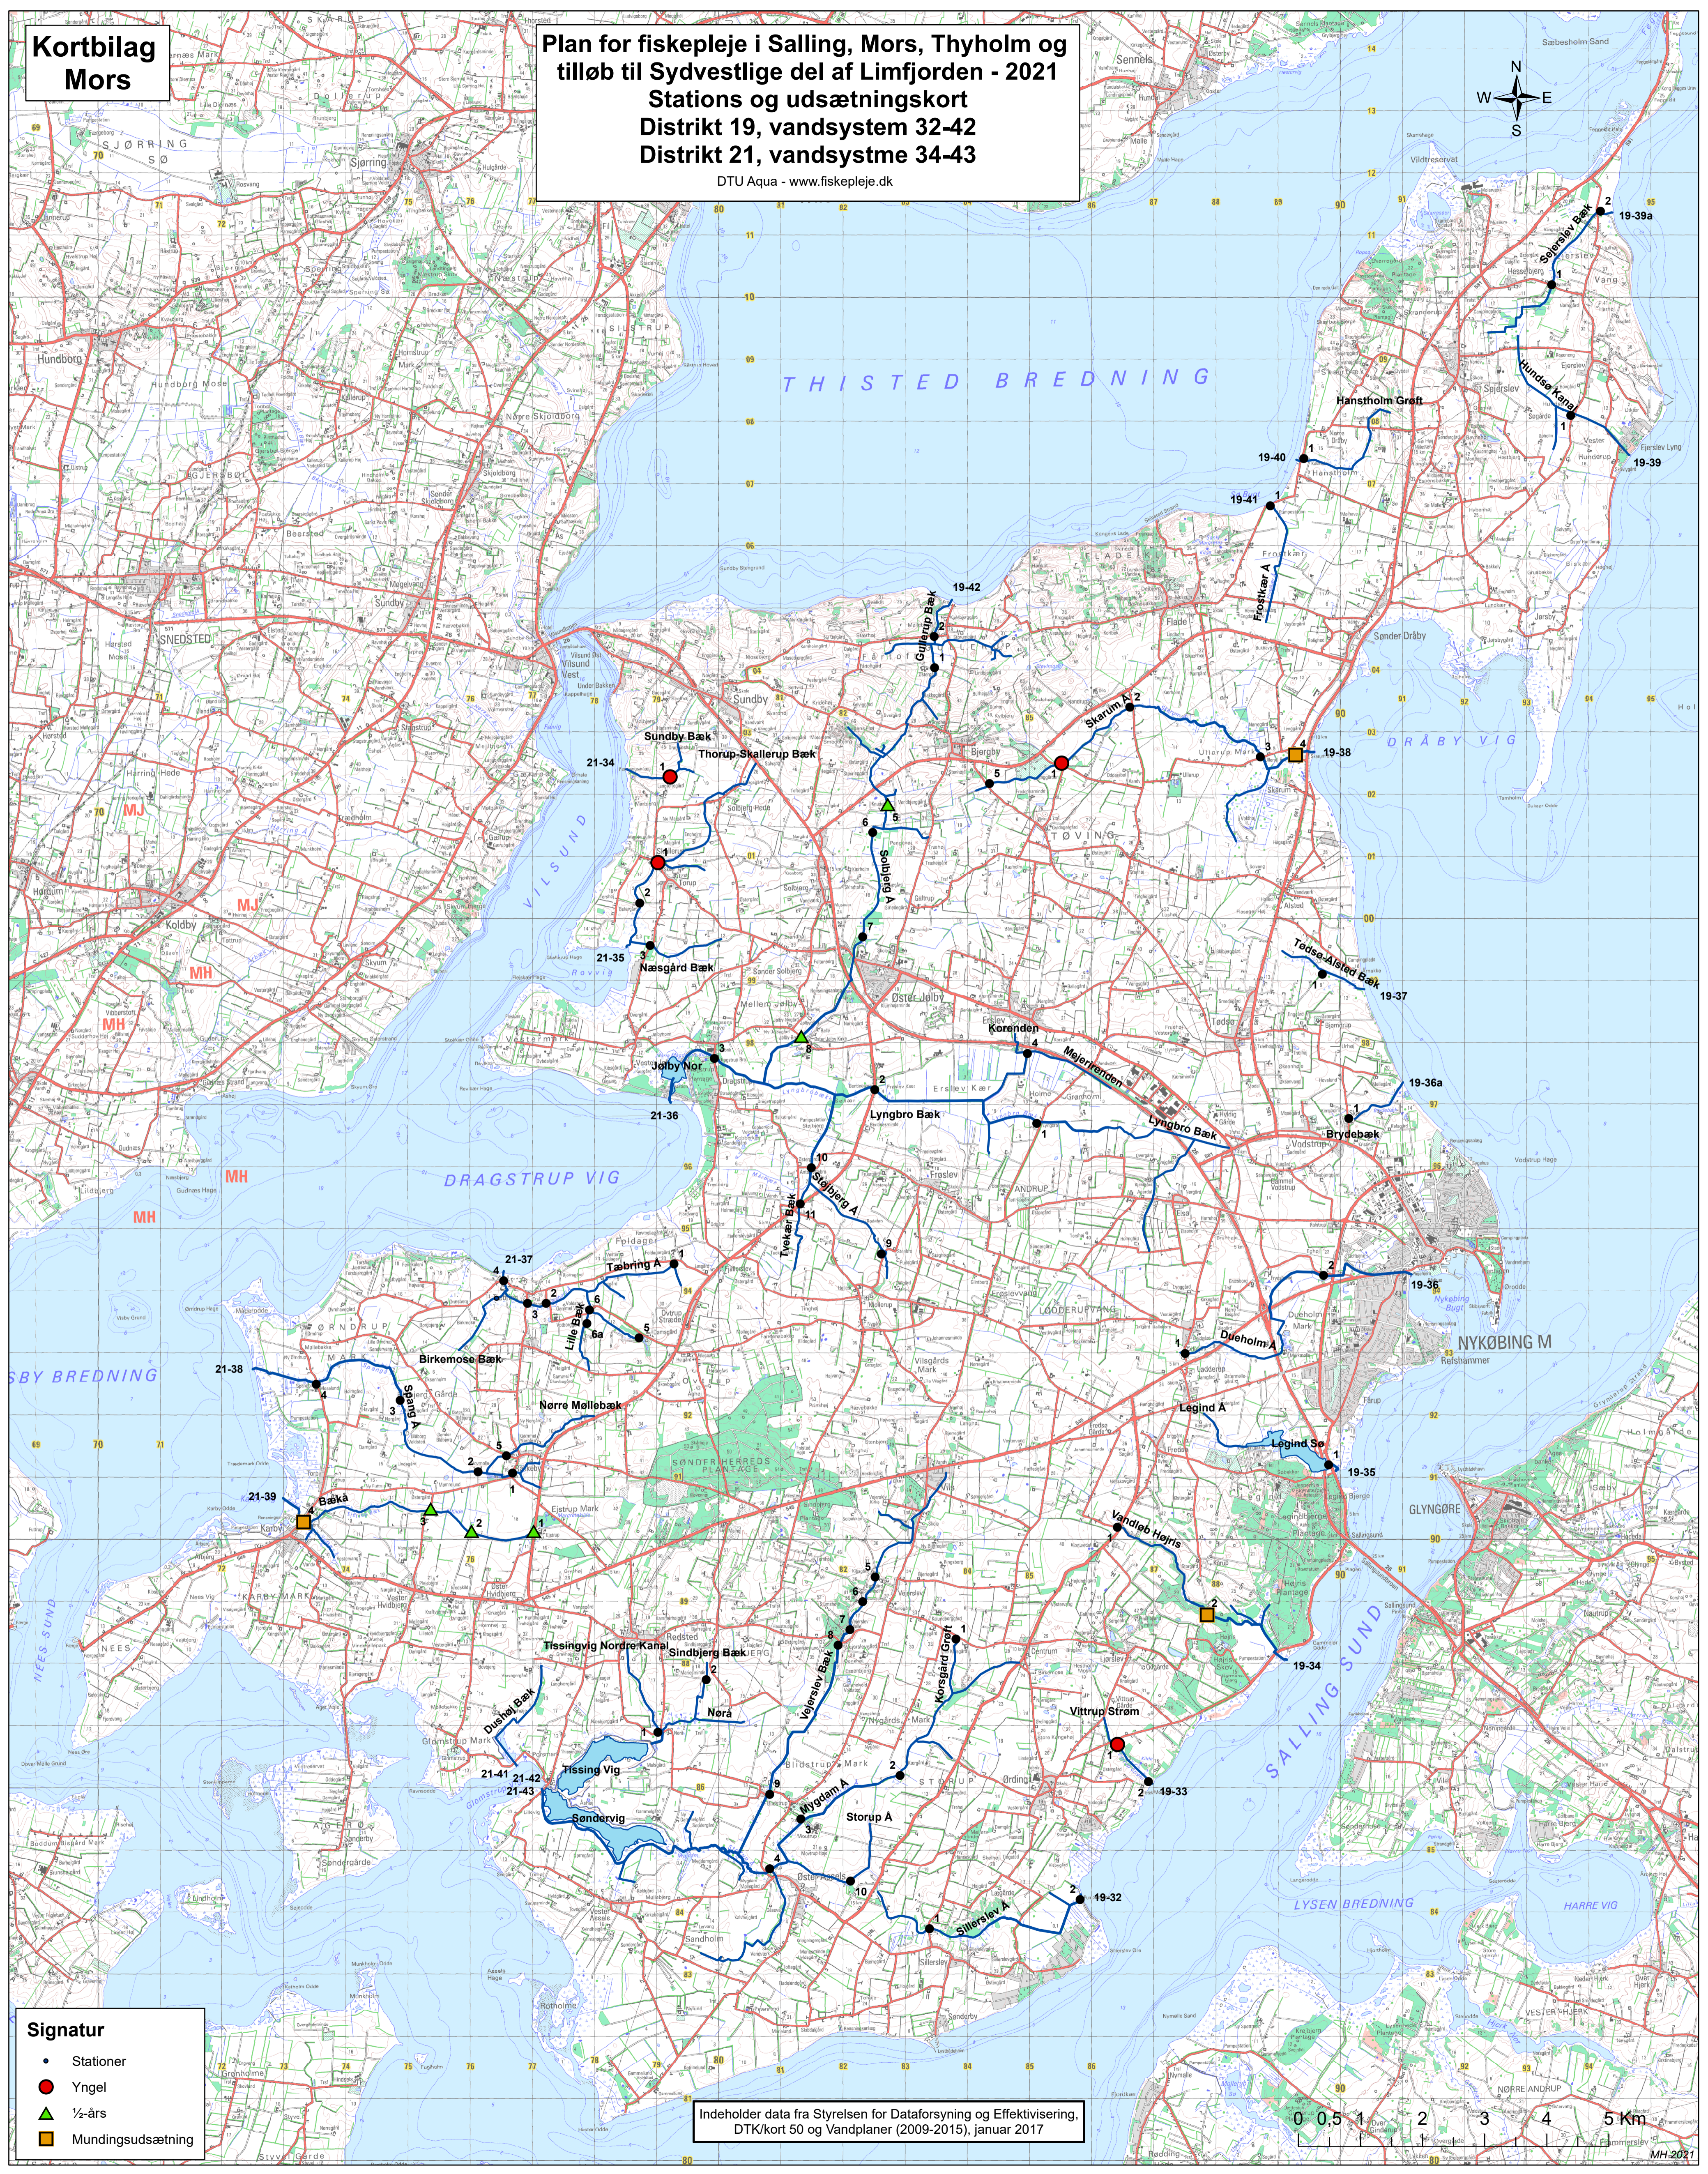

Plan for fiskepleje i Salling, Mors, Thyholm og
tilløb til Sydvestlige del af Limfjorden - 2021
Stations og udsætningskort
Distrikt 19, vandsystem 32-42
Distrikt 21, vandsysteme 34-43
DTU Aqua - www.fiskepleje.dk

- Signatur**
- Stationer
 - Yngel
 - ▲ ½-års
 - Mundingsudsætning

Indeholder data fra Styrelsen for Dataforsyning og Effektivisering,
DTK/kort 50 og Vandplaner (2009-2015), januar 2017