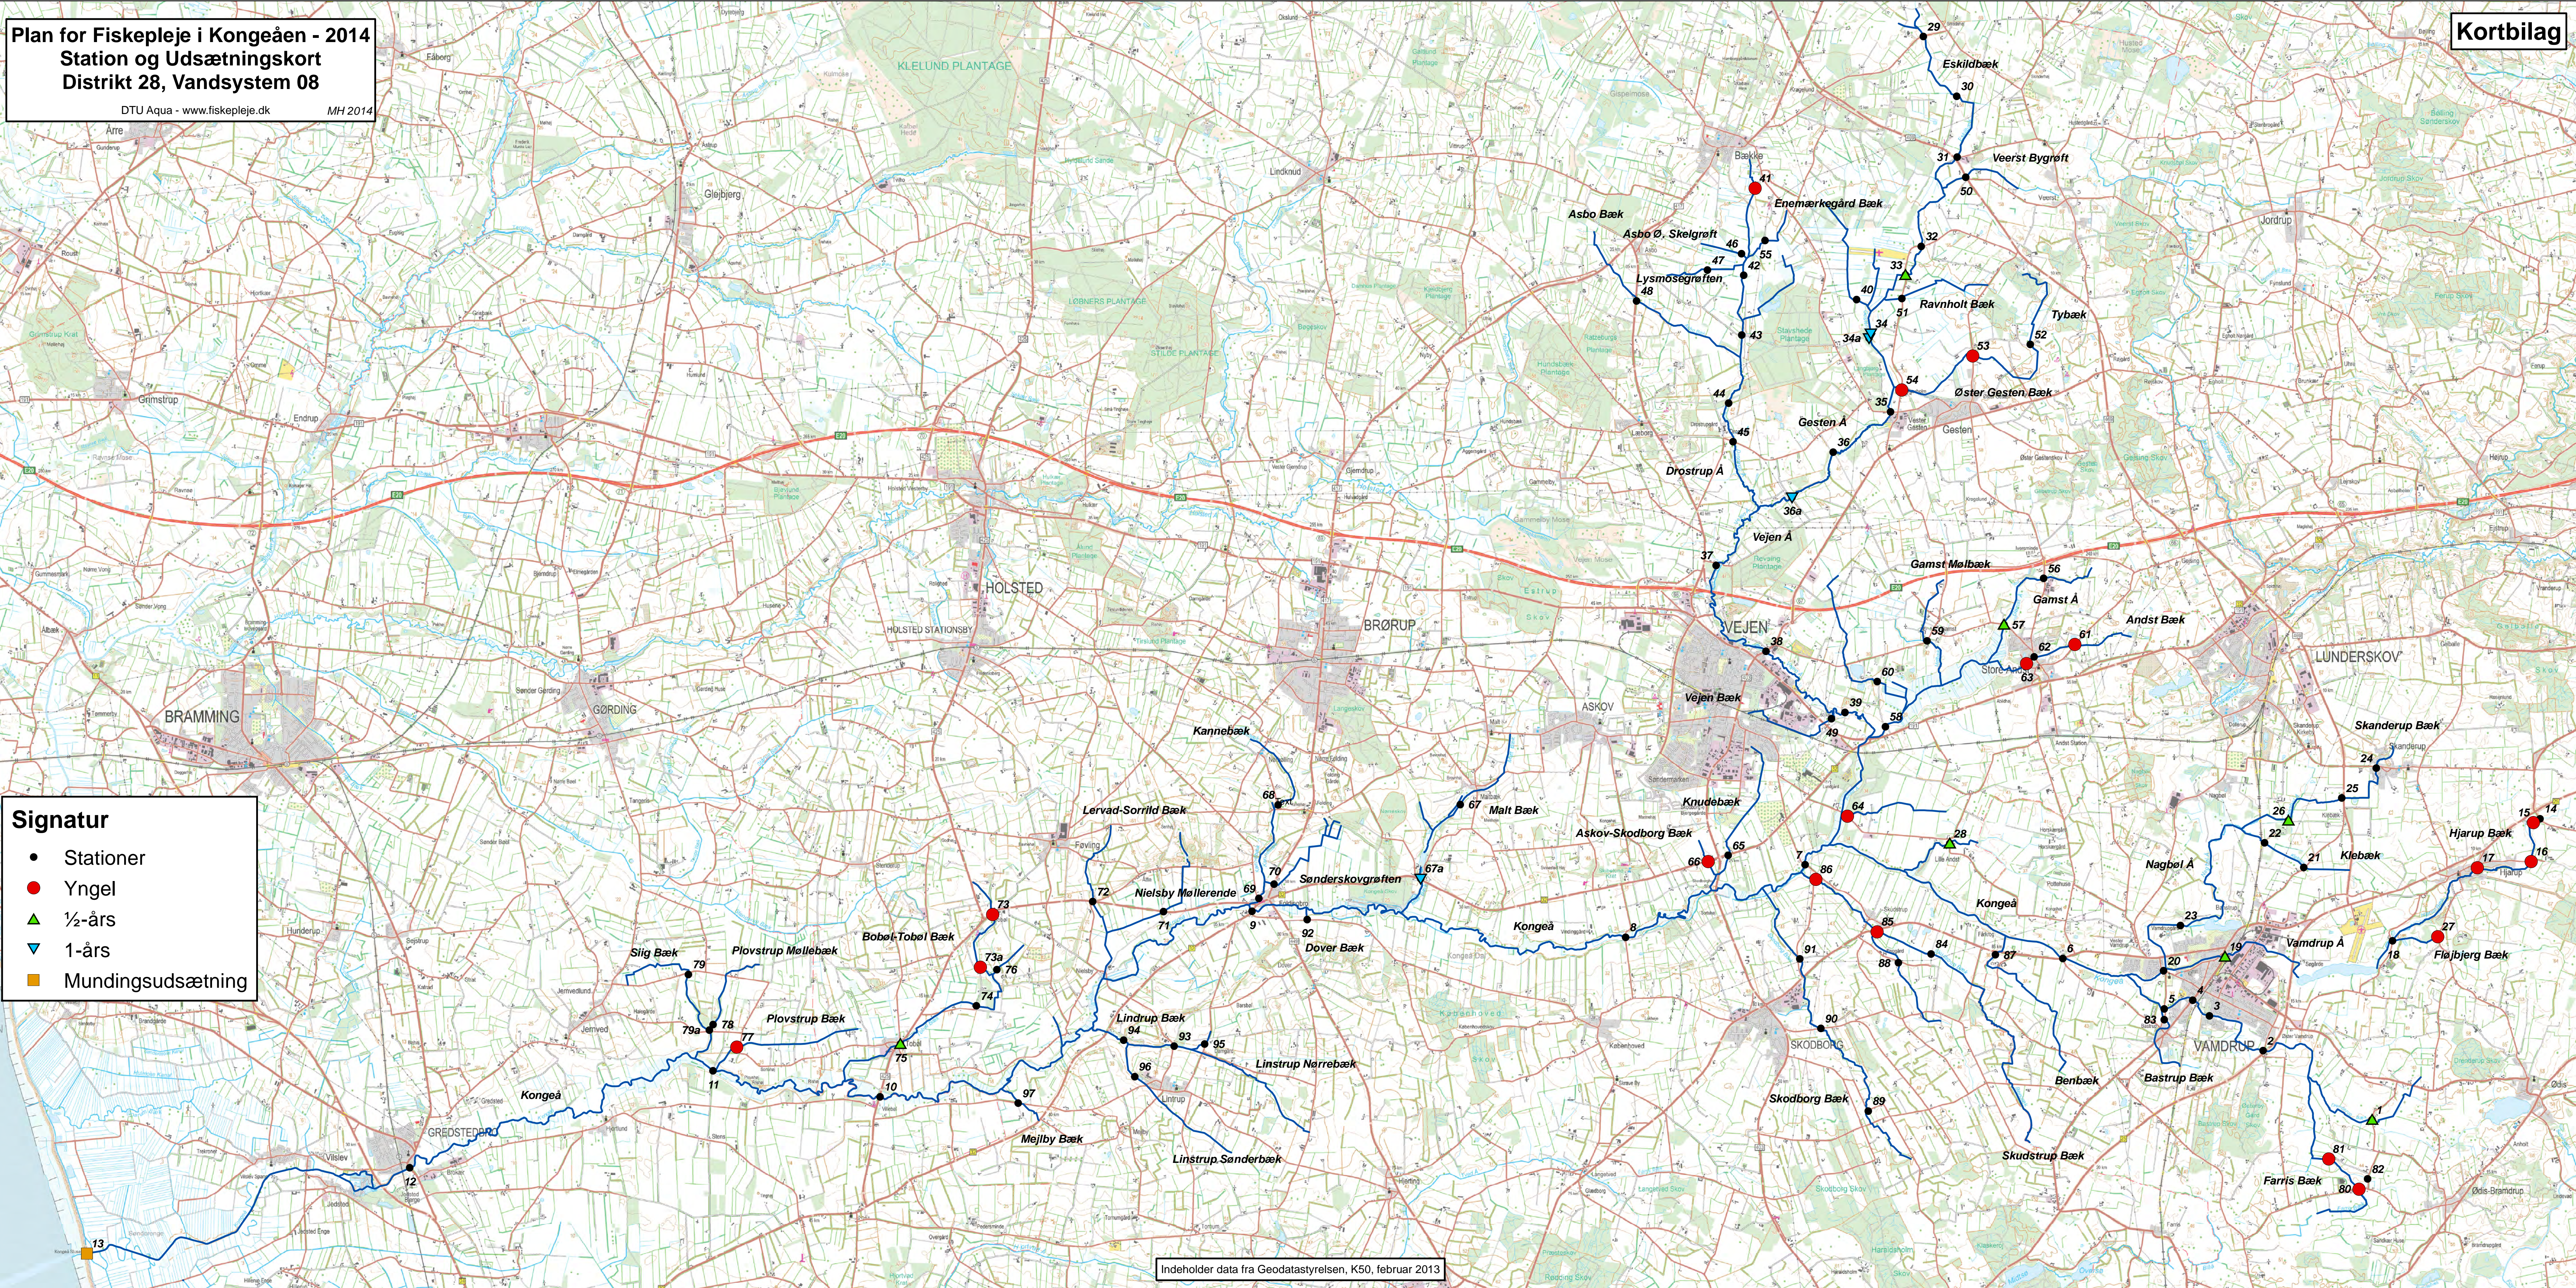

Plan for Fiskeleje i Kongeåen - 2014
Station og Udsætningskort
Distrikt 28, Vandsystem 08

DTU Aqua - www.fiskeleje.dk MH 2014

Kortbilag

- Signatur**
- Stationer
 - Yngel
 - ▲ ½-års
 - ▼ 1-års
 - Mundingsudsætning

Indeholder data fra Geodatastyrelsen, K50, februar 2013