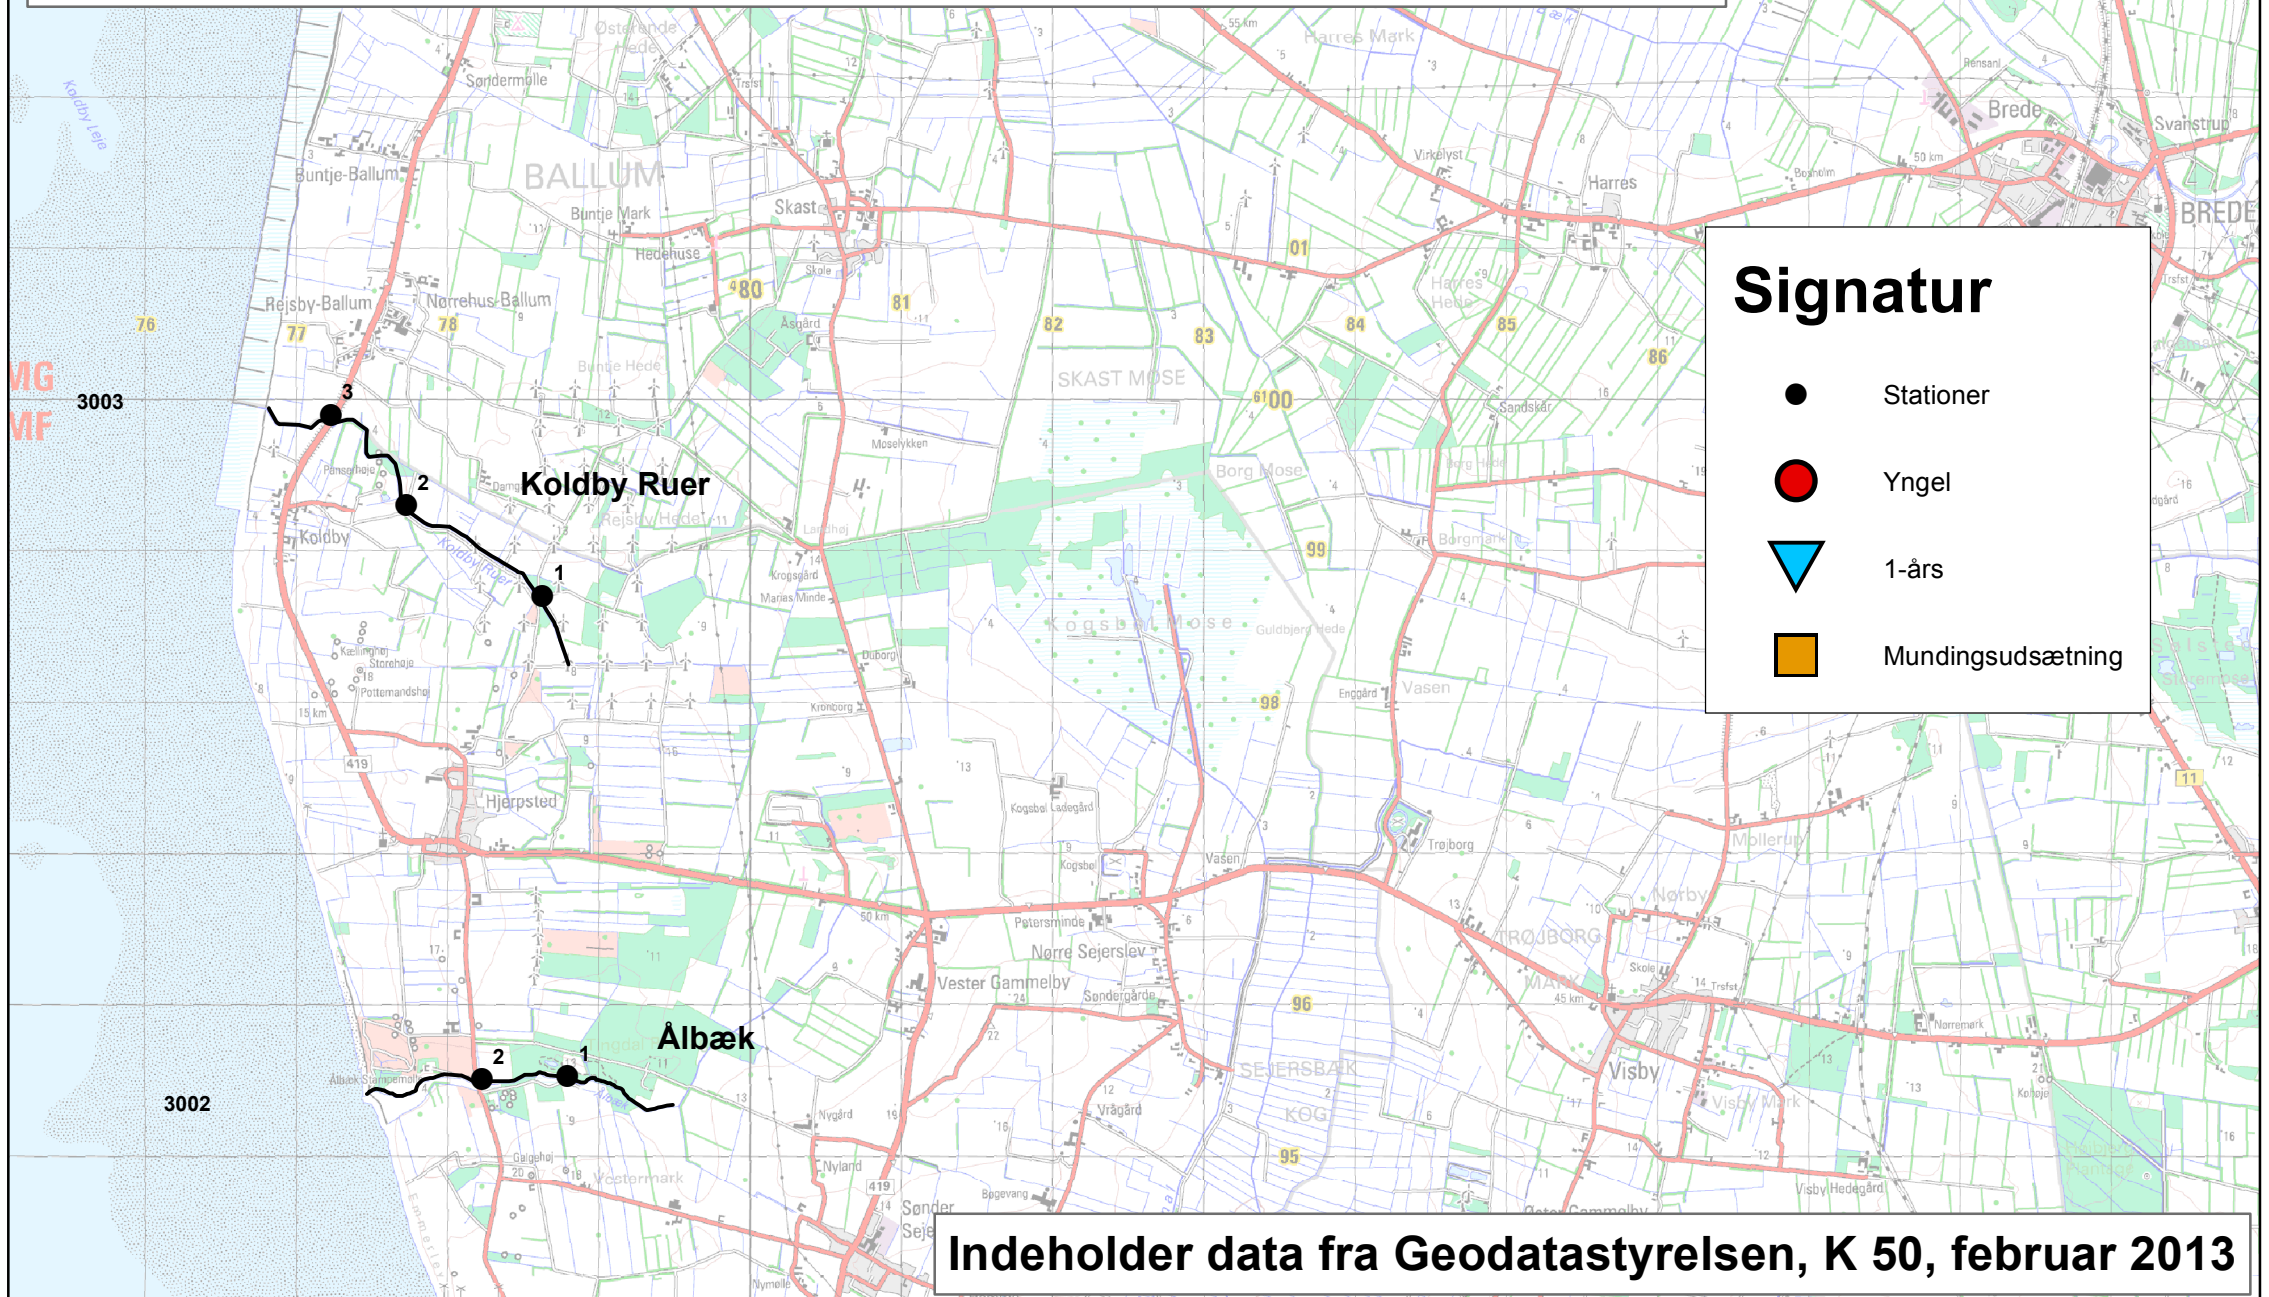

Plan for fiskepleje i mindre vandsystemer mellem Varde Å og Vidå (sydlige vandløb) År:2016

DTU Aqua www.fiskepleje.dk

Bilag 2

Signatur

- Stationer
- Yngel
- ▼ 1-års
- Mundingsudsætning

Indeholder data fra Geodatastyrelsen, K 50, februar 2013