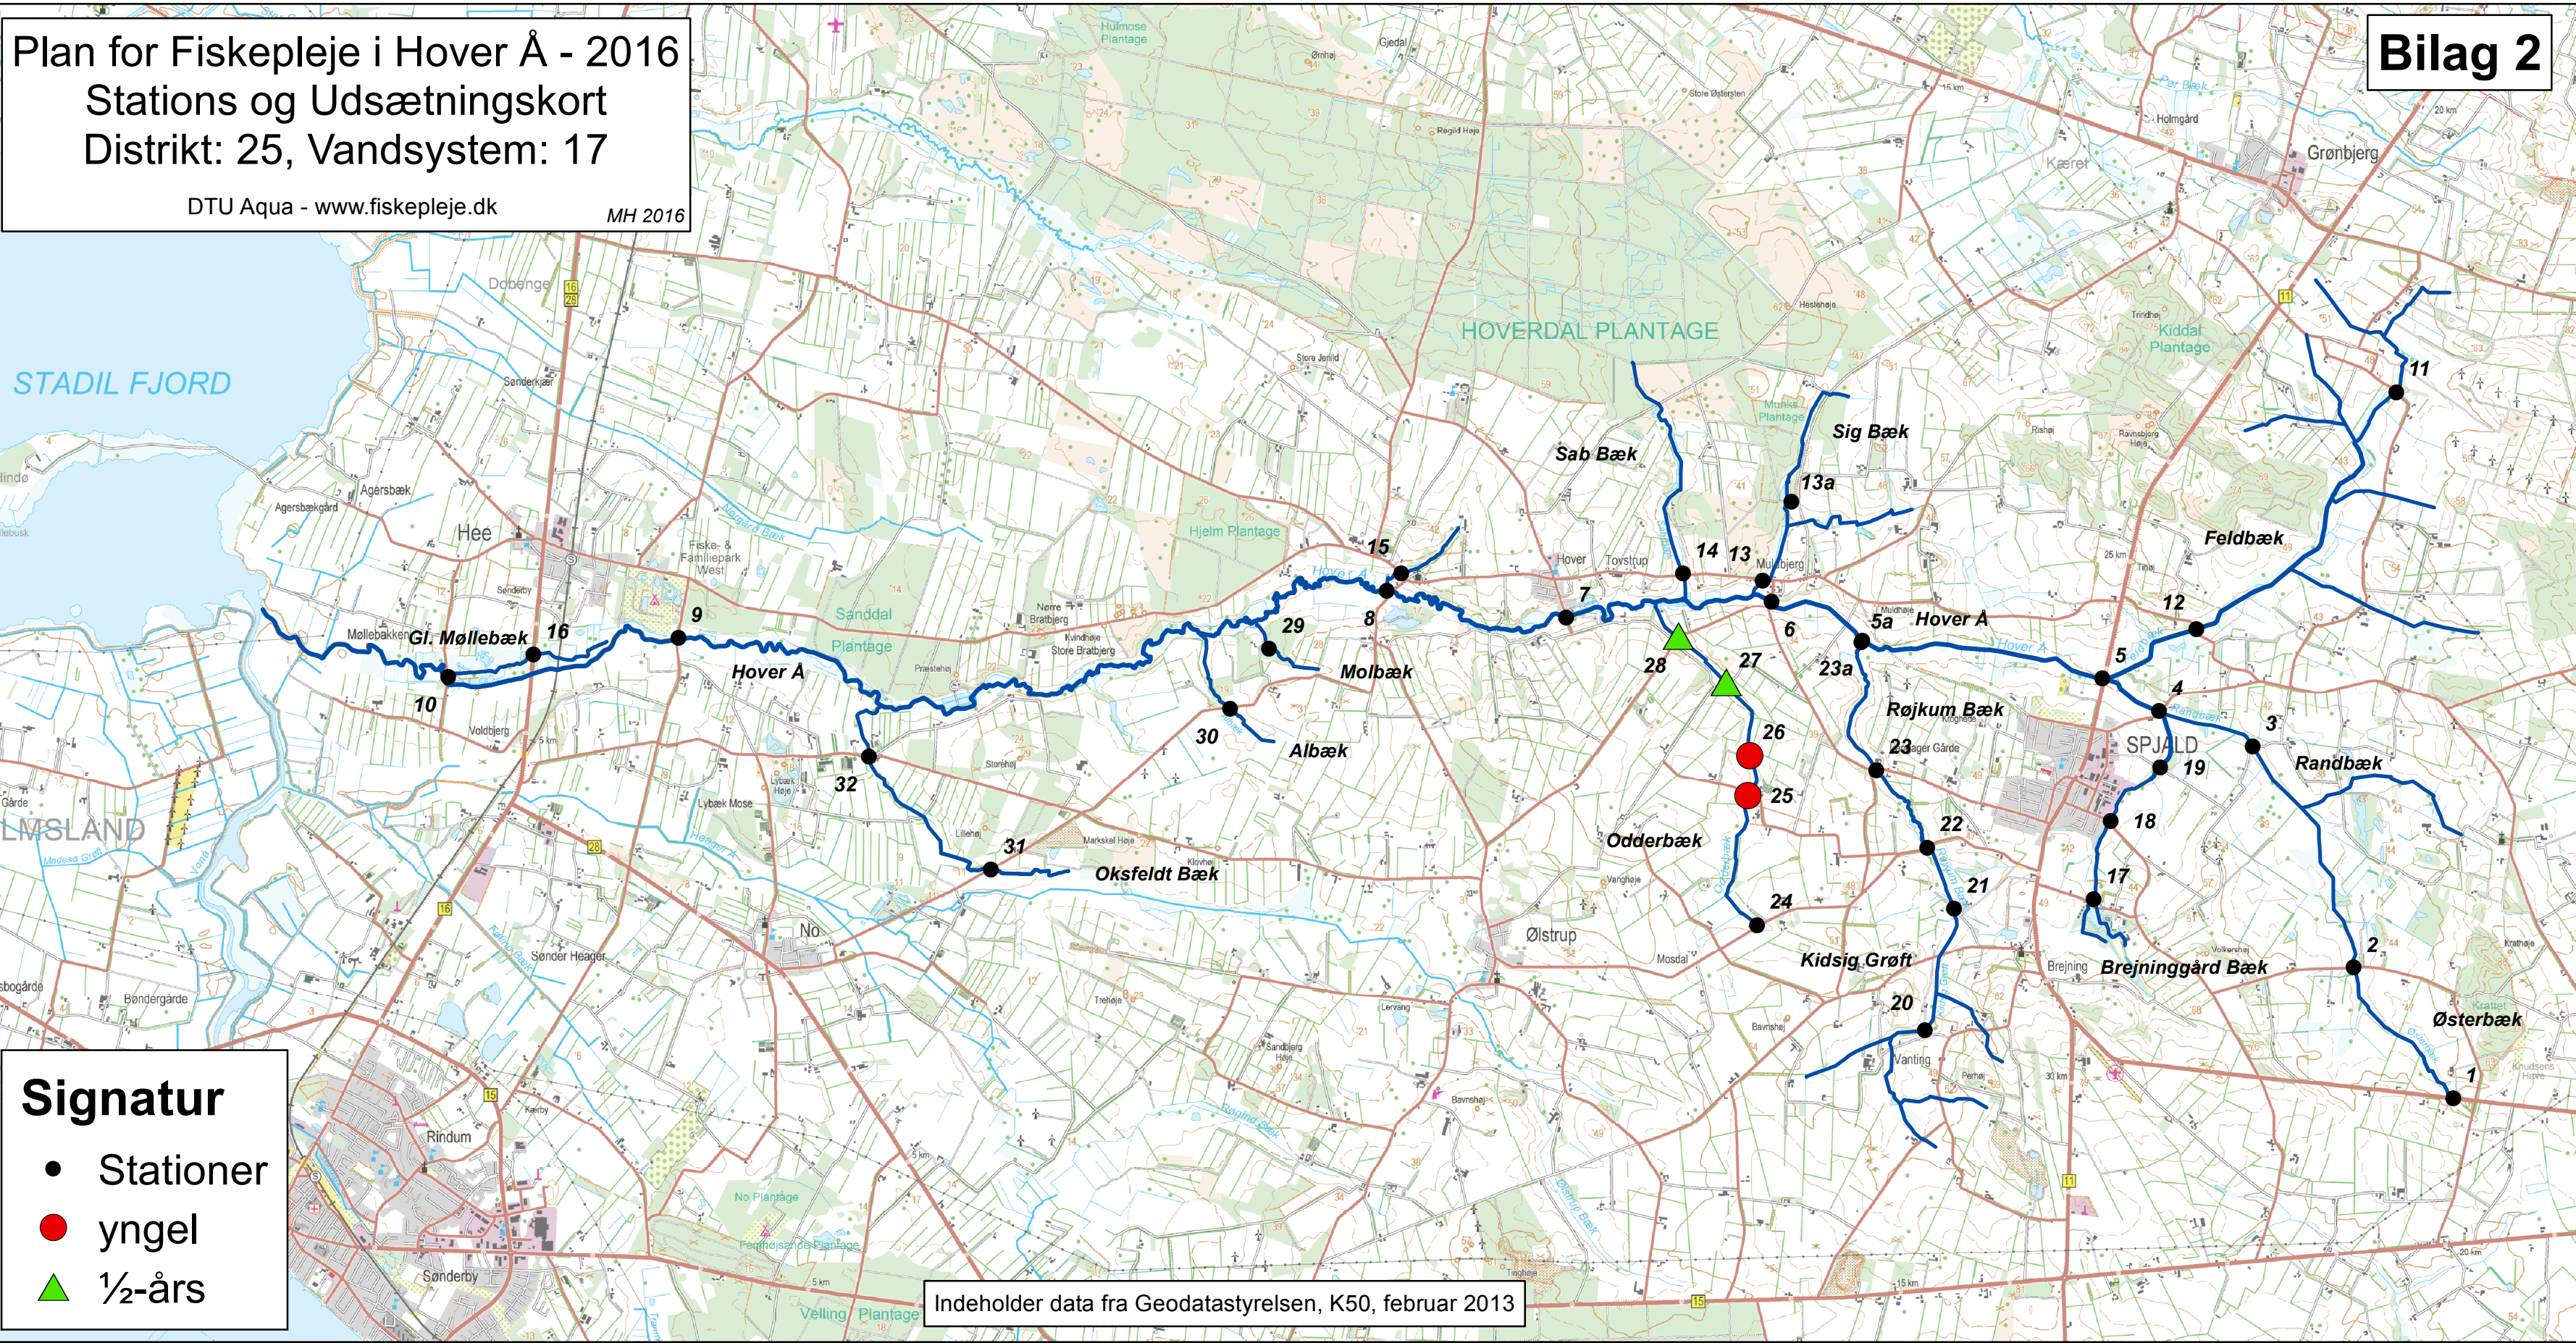

Plan for Fiskepleje i Hover Å - 2016
Stations og Udsætningskort
Distrikt: 25, Vandsystem: 17

DTU Aqua - www.fiskepleje.dk

MH 2016

STADIL FJORD

HOVERDAL PLANTAGE

Signatur

- Stationer
- yngel
- ▲ 1/2-års

Indeholder data fra Geodatastyrelsen, K50, februar 2013