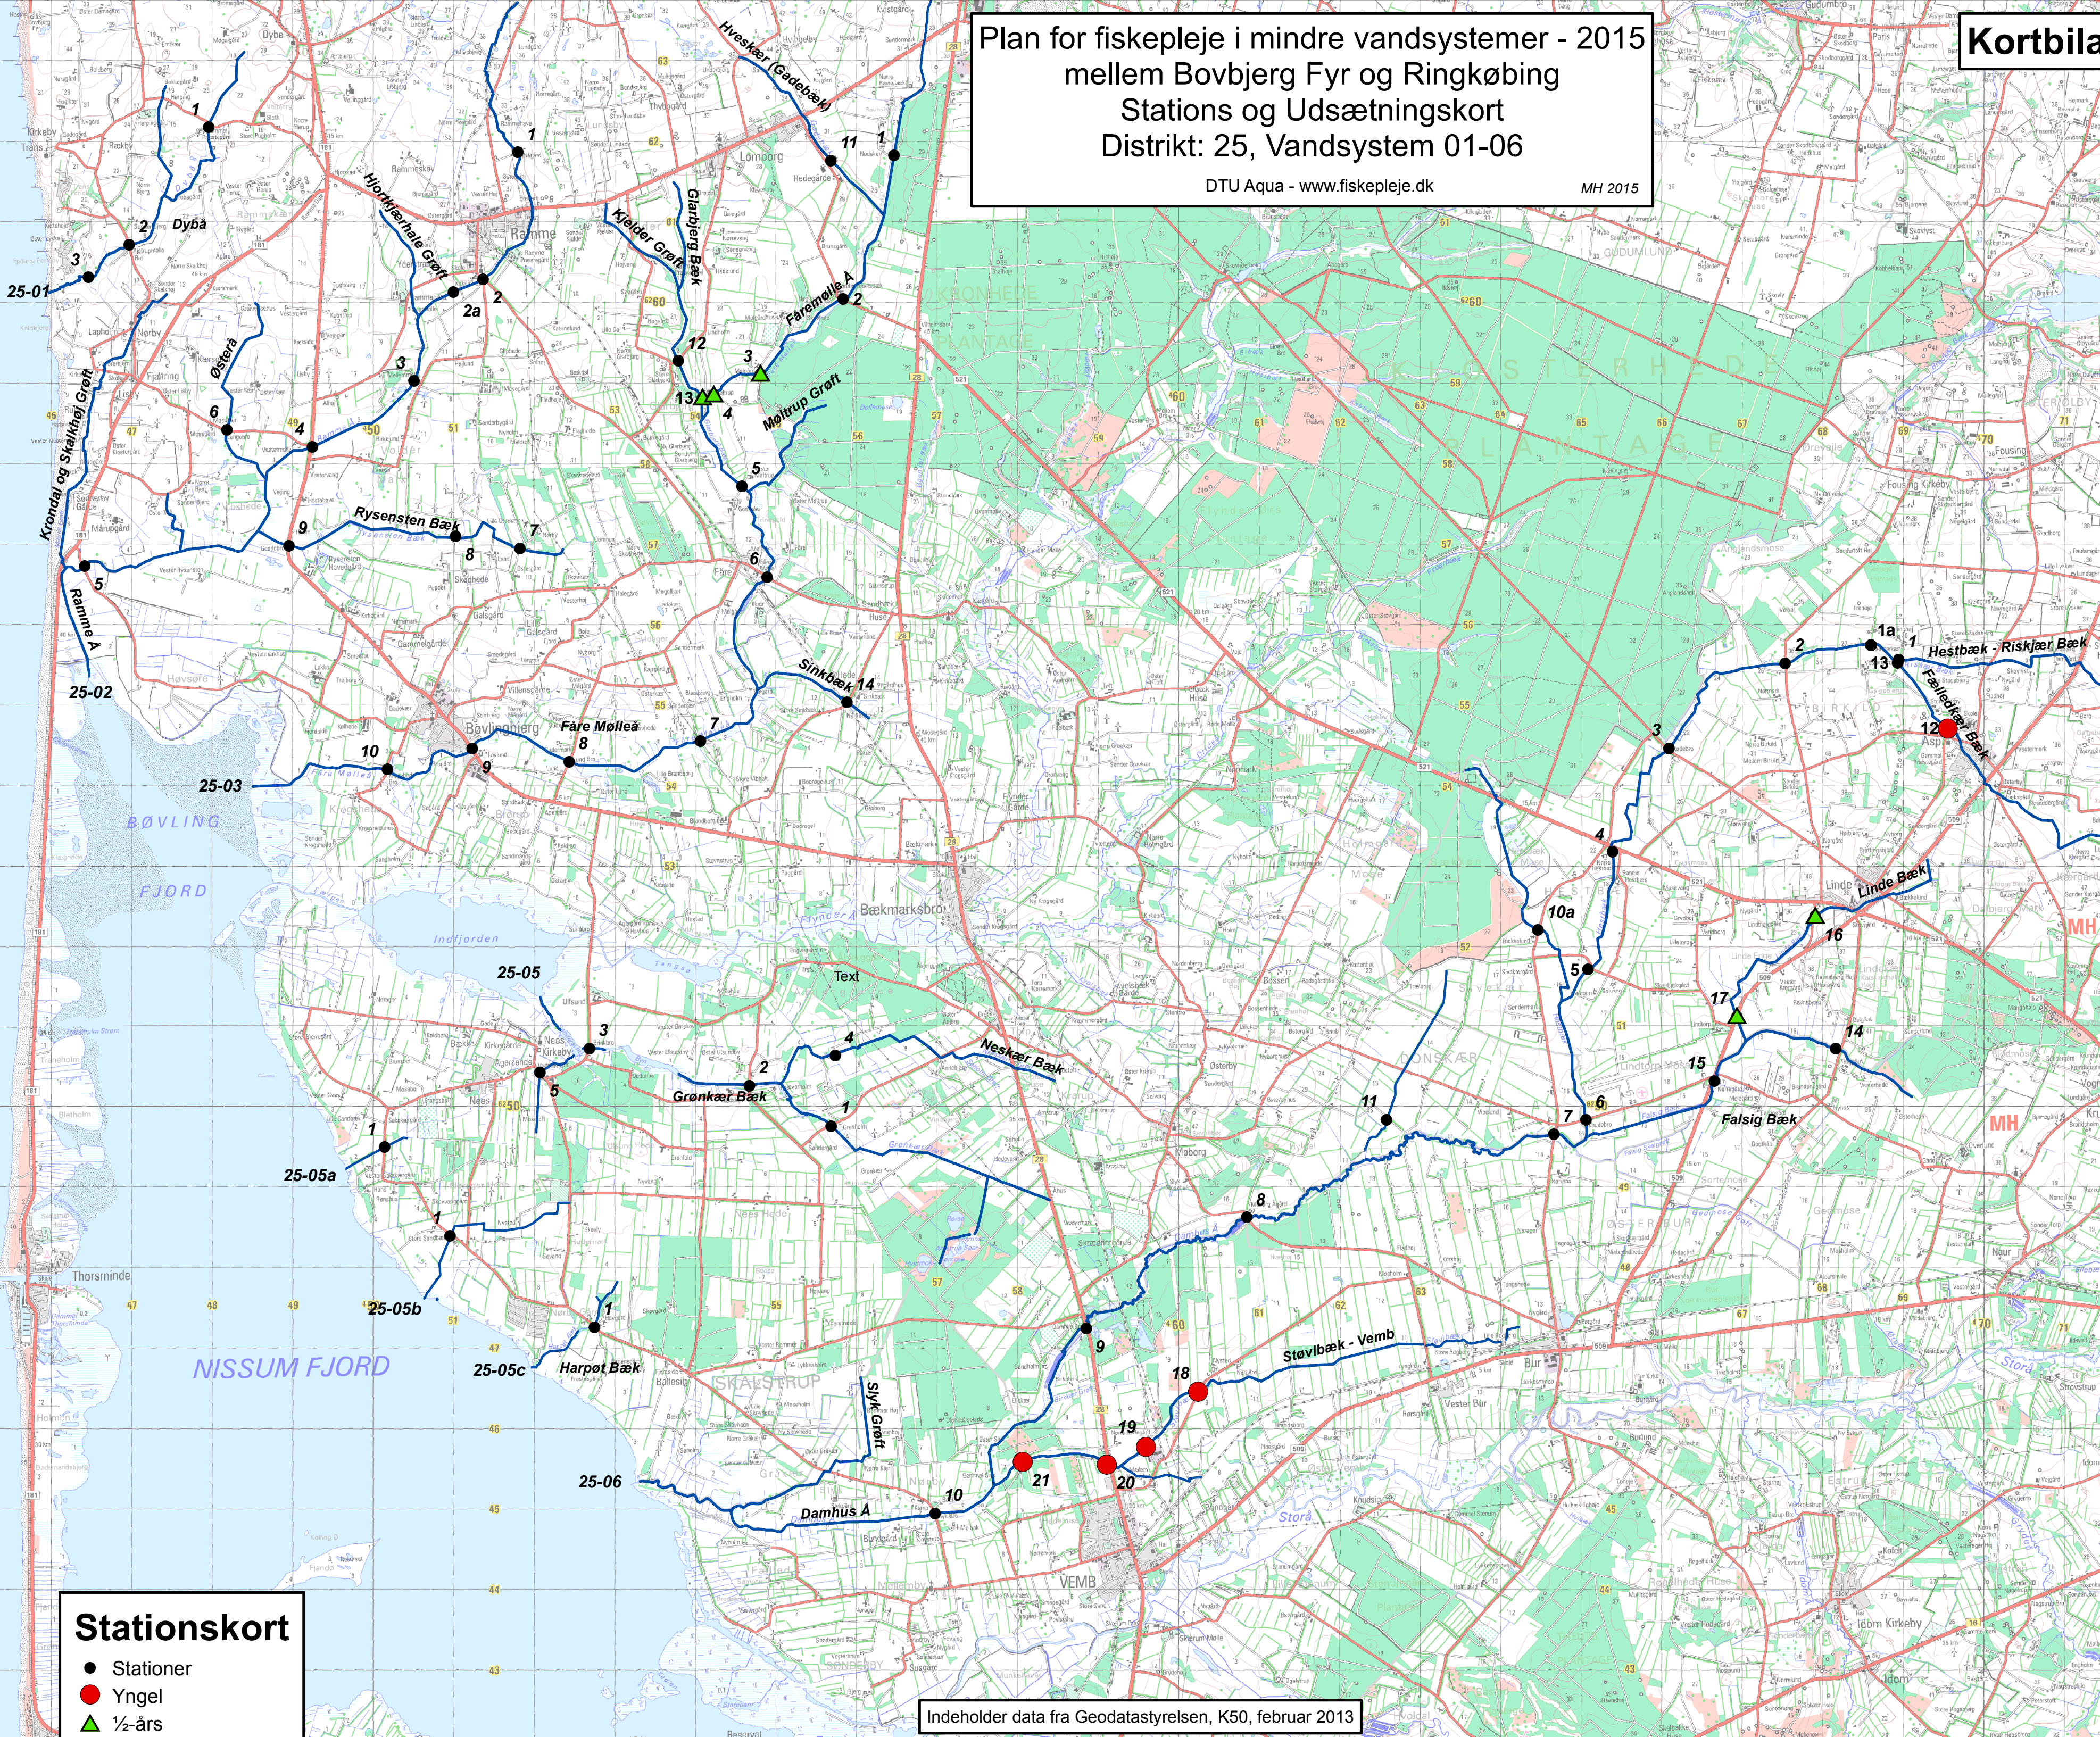

Plan for fiskepleje i mindre vandsystemer - 2015
mellem Bovbjerg Fyr og Ringkøbing
Stations og Udsætningskort
Distrikt: 25, Vandsystem 01-06

DTU Aqua - www.fiskepleje.dk MH 2015

Stationskort

- Stationer
- Yngel
- ▲ 1/2-års

Indeholder data fra Geodatastyrelsen, K50, februar 2013