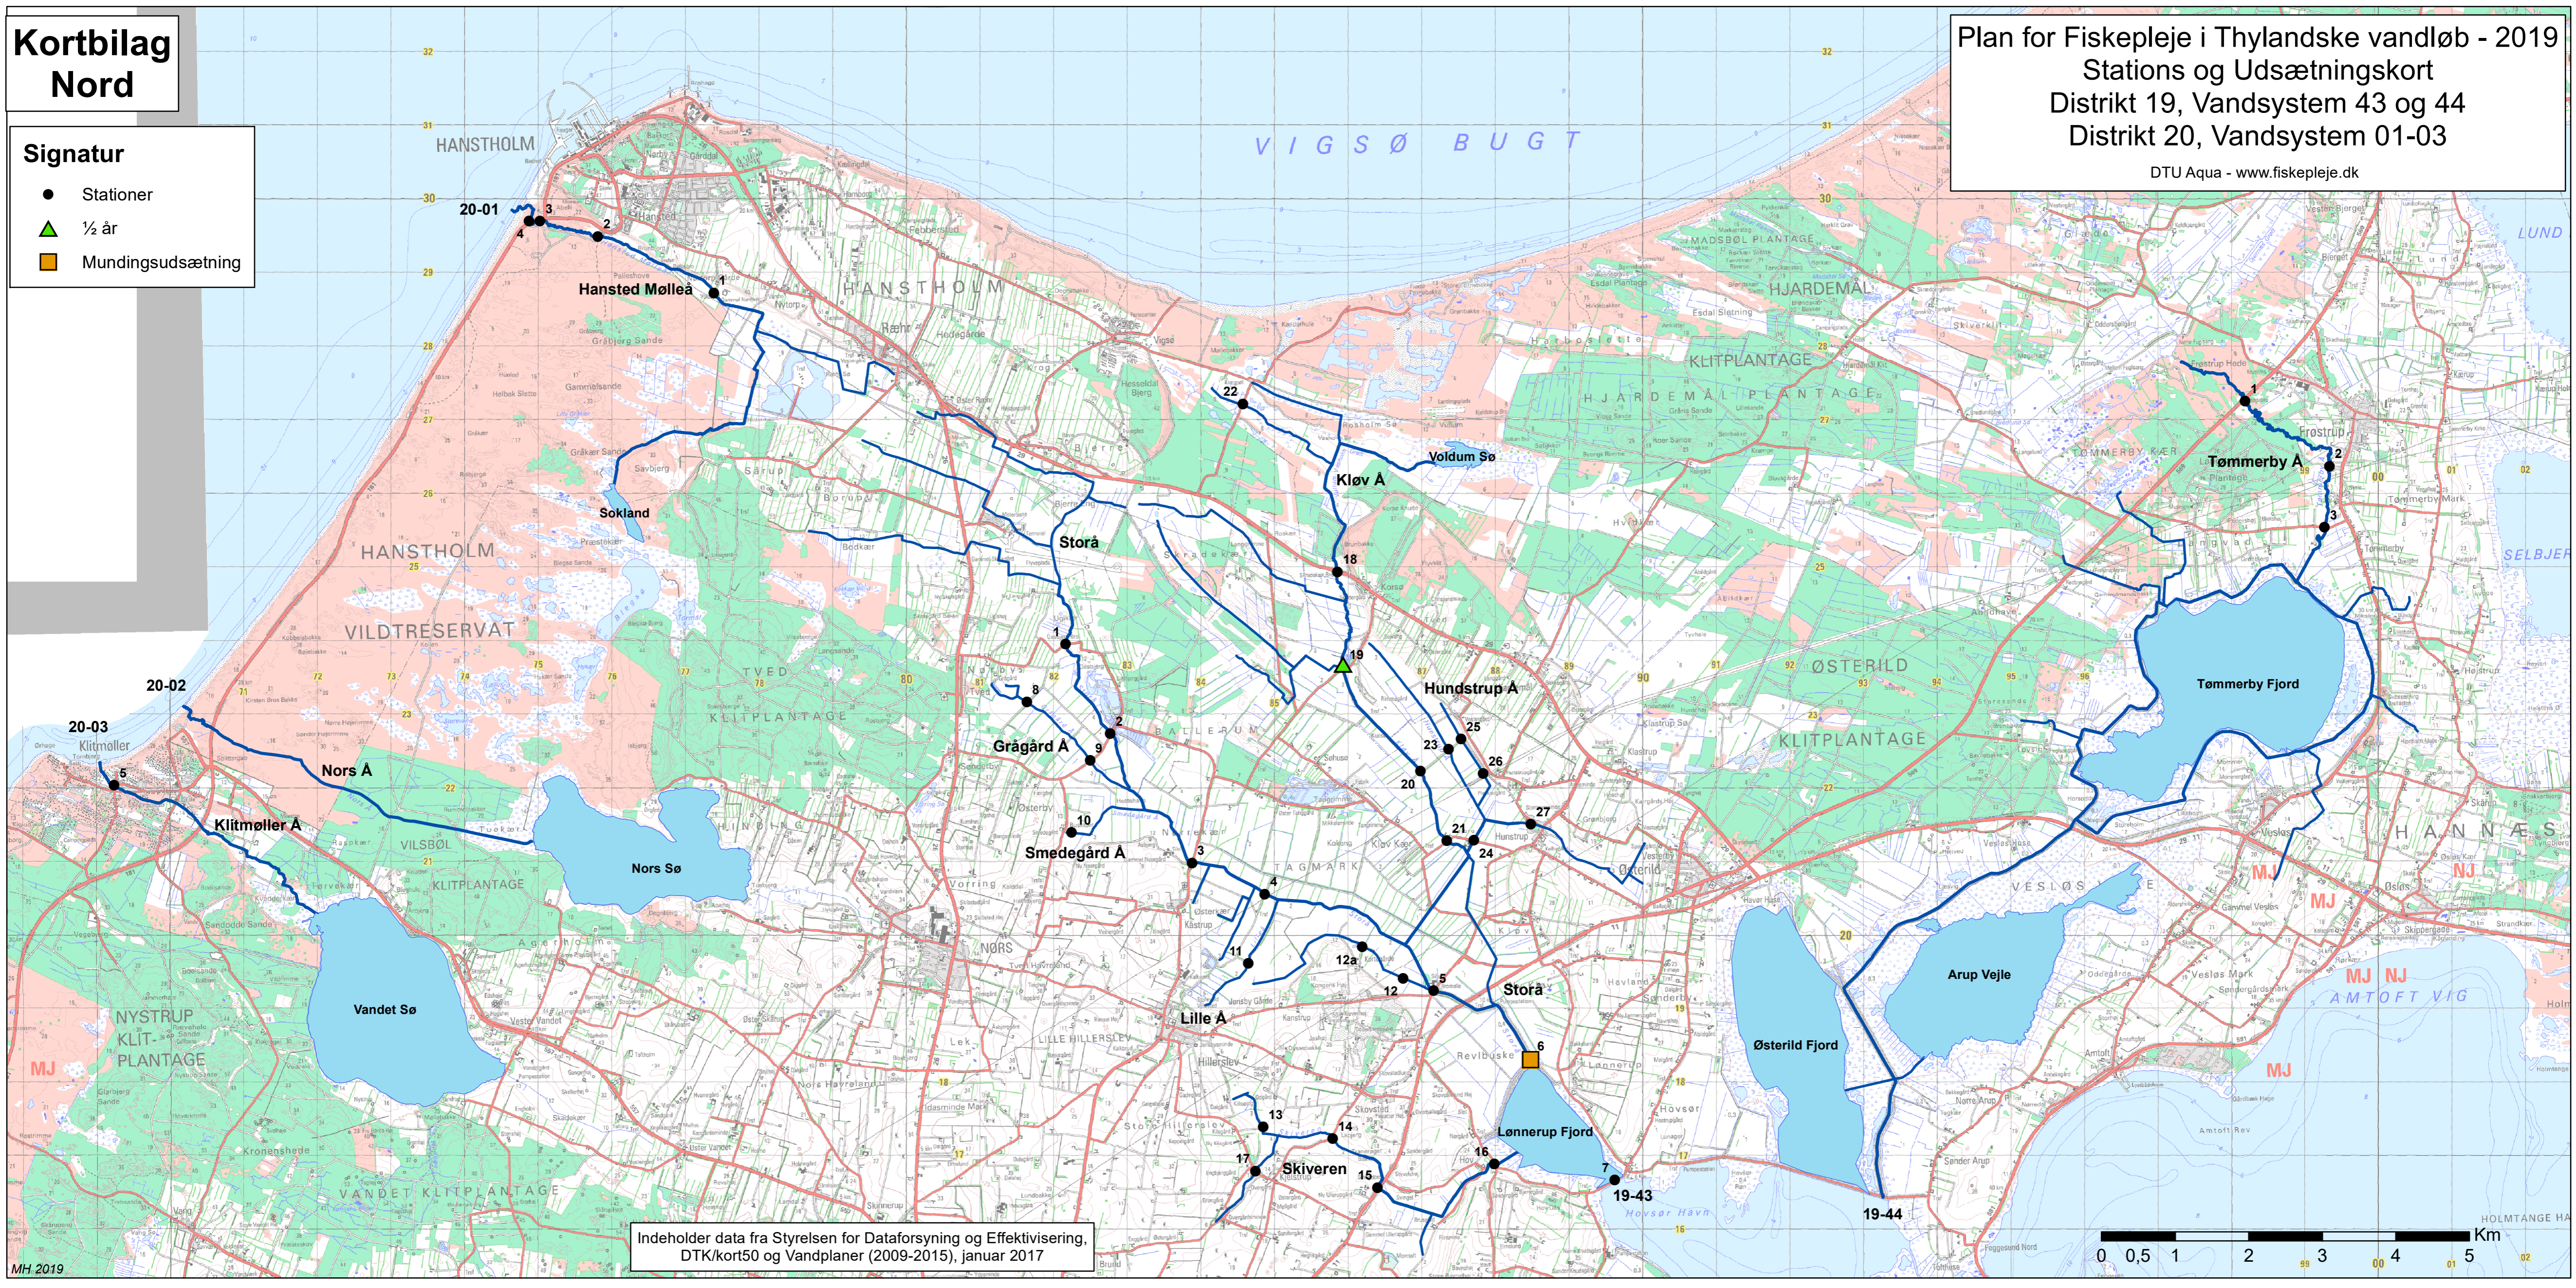

# Kortbilag Nord

- Signatur**
- Stationer
  - ▲ ½ år
  - Mundingsudsætning

Plan for Fiskepleje i Thylandske vandløb - 2019  
Stations og Udsætningskort  
Distrikt 19, Vandsystem 43 og 44  
Distrikt 20, Vandsystem 01-03  
DTU Aqua - www.fiskepleje.dk

Indeholder data fra Styrelsen for Dataforsyning og Effektivisering, DTK/kort50 og Vandplaner (2009-2015), januar 2017

0 0,5 1 2 3 4 5 Km