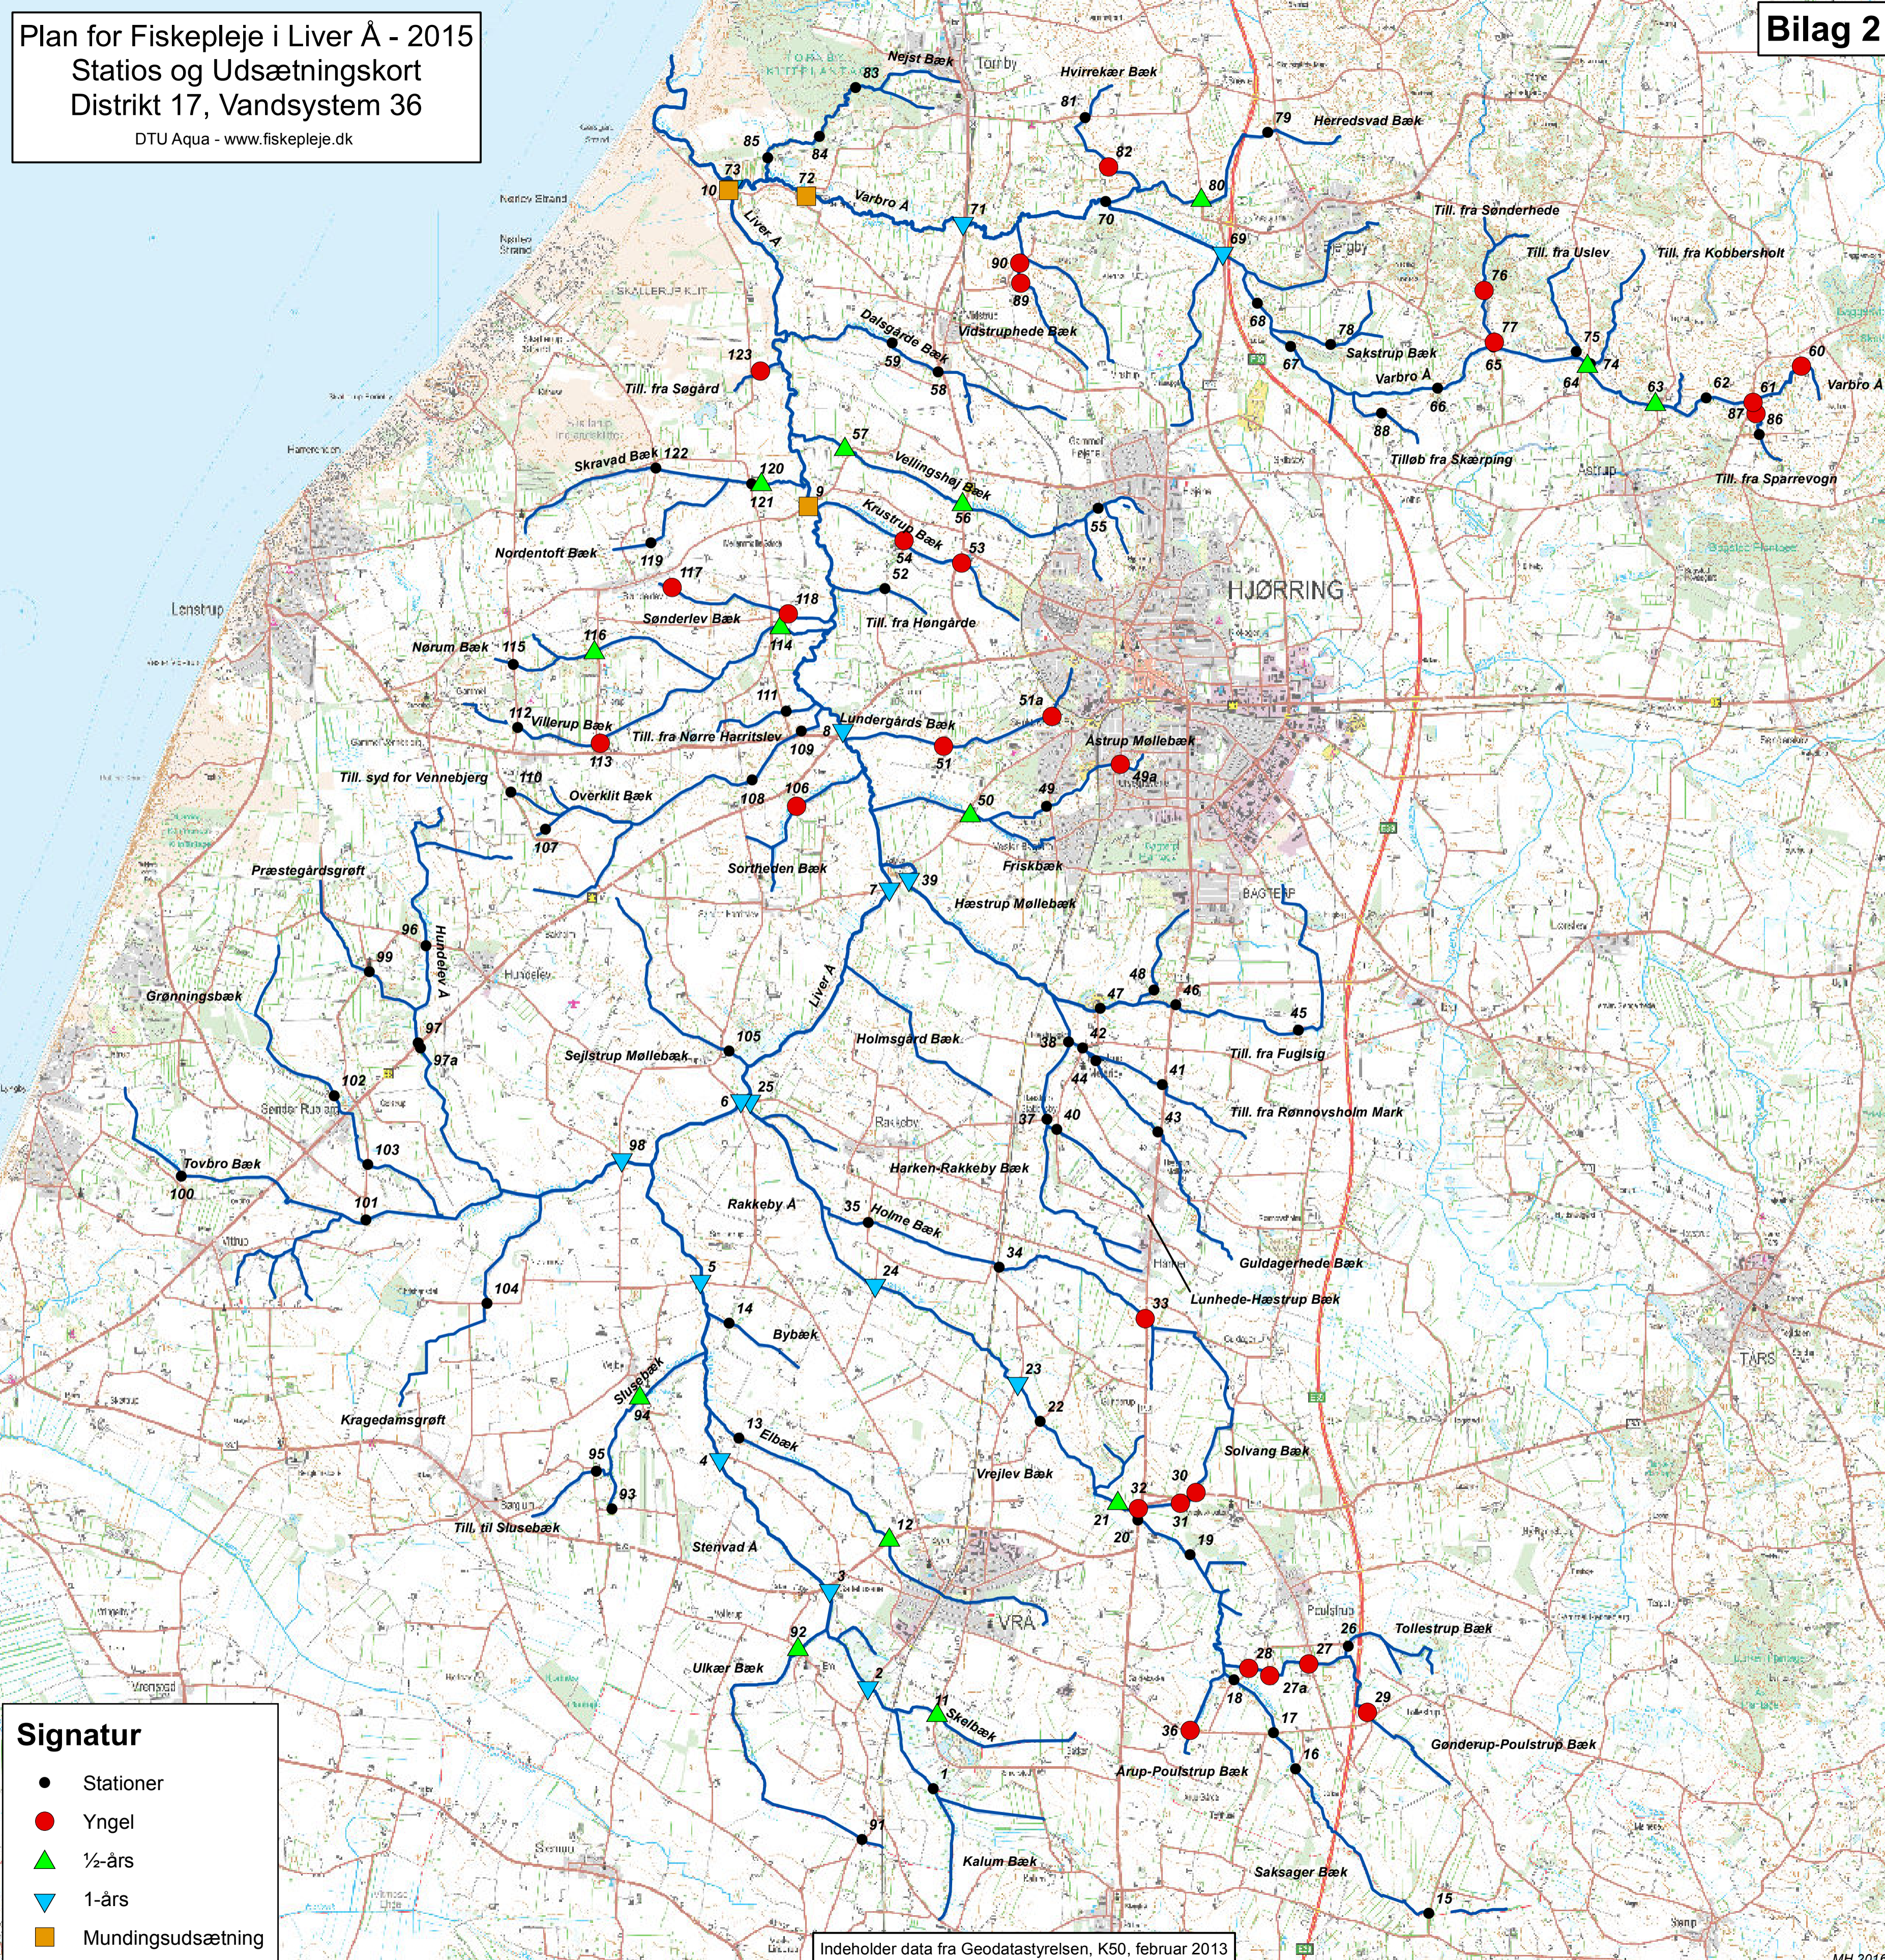

Plan for Fiskepleje i Liver Å - 2015
 Stasjons og Udsætningskort
 Distrikt 17, Vandsystem 36

DTU Aqua - www.fiskepleje.dk

Signatur

- Stationer
- Yngel
- ▲ ½-års
- ▲ 1-års
- Mundingsudsætning

Indeholder data fra Geodatastyrelsen, K50, februar 2013