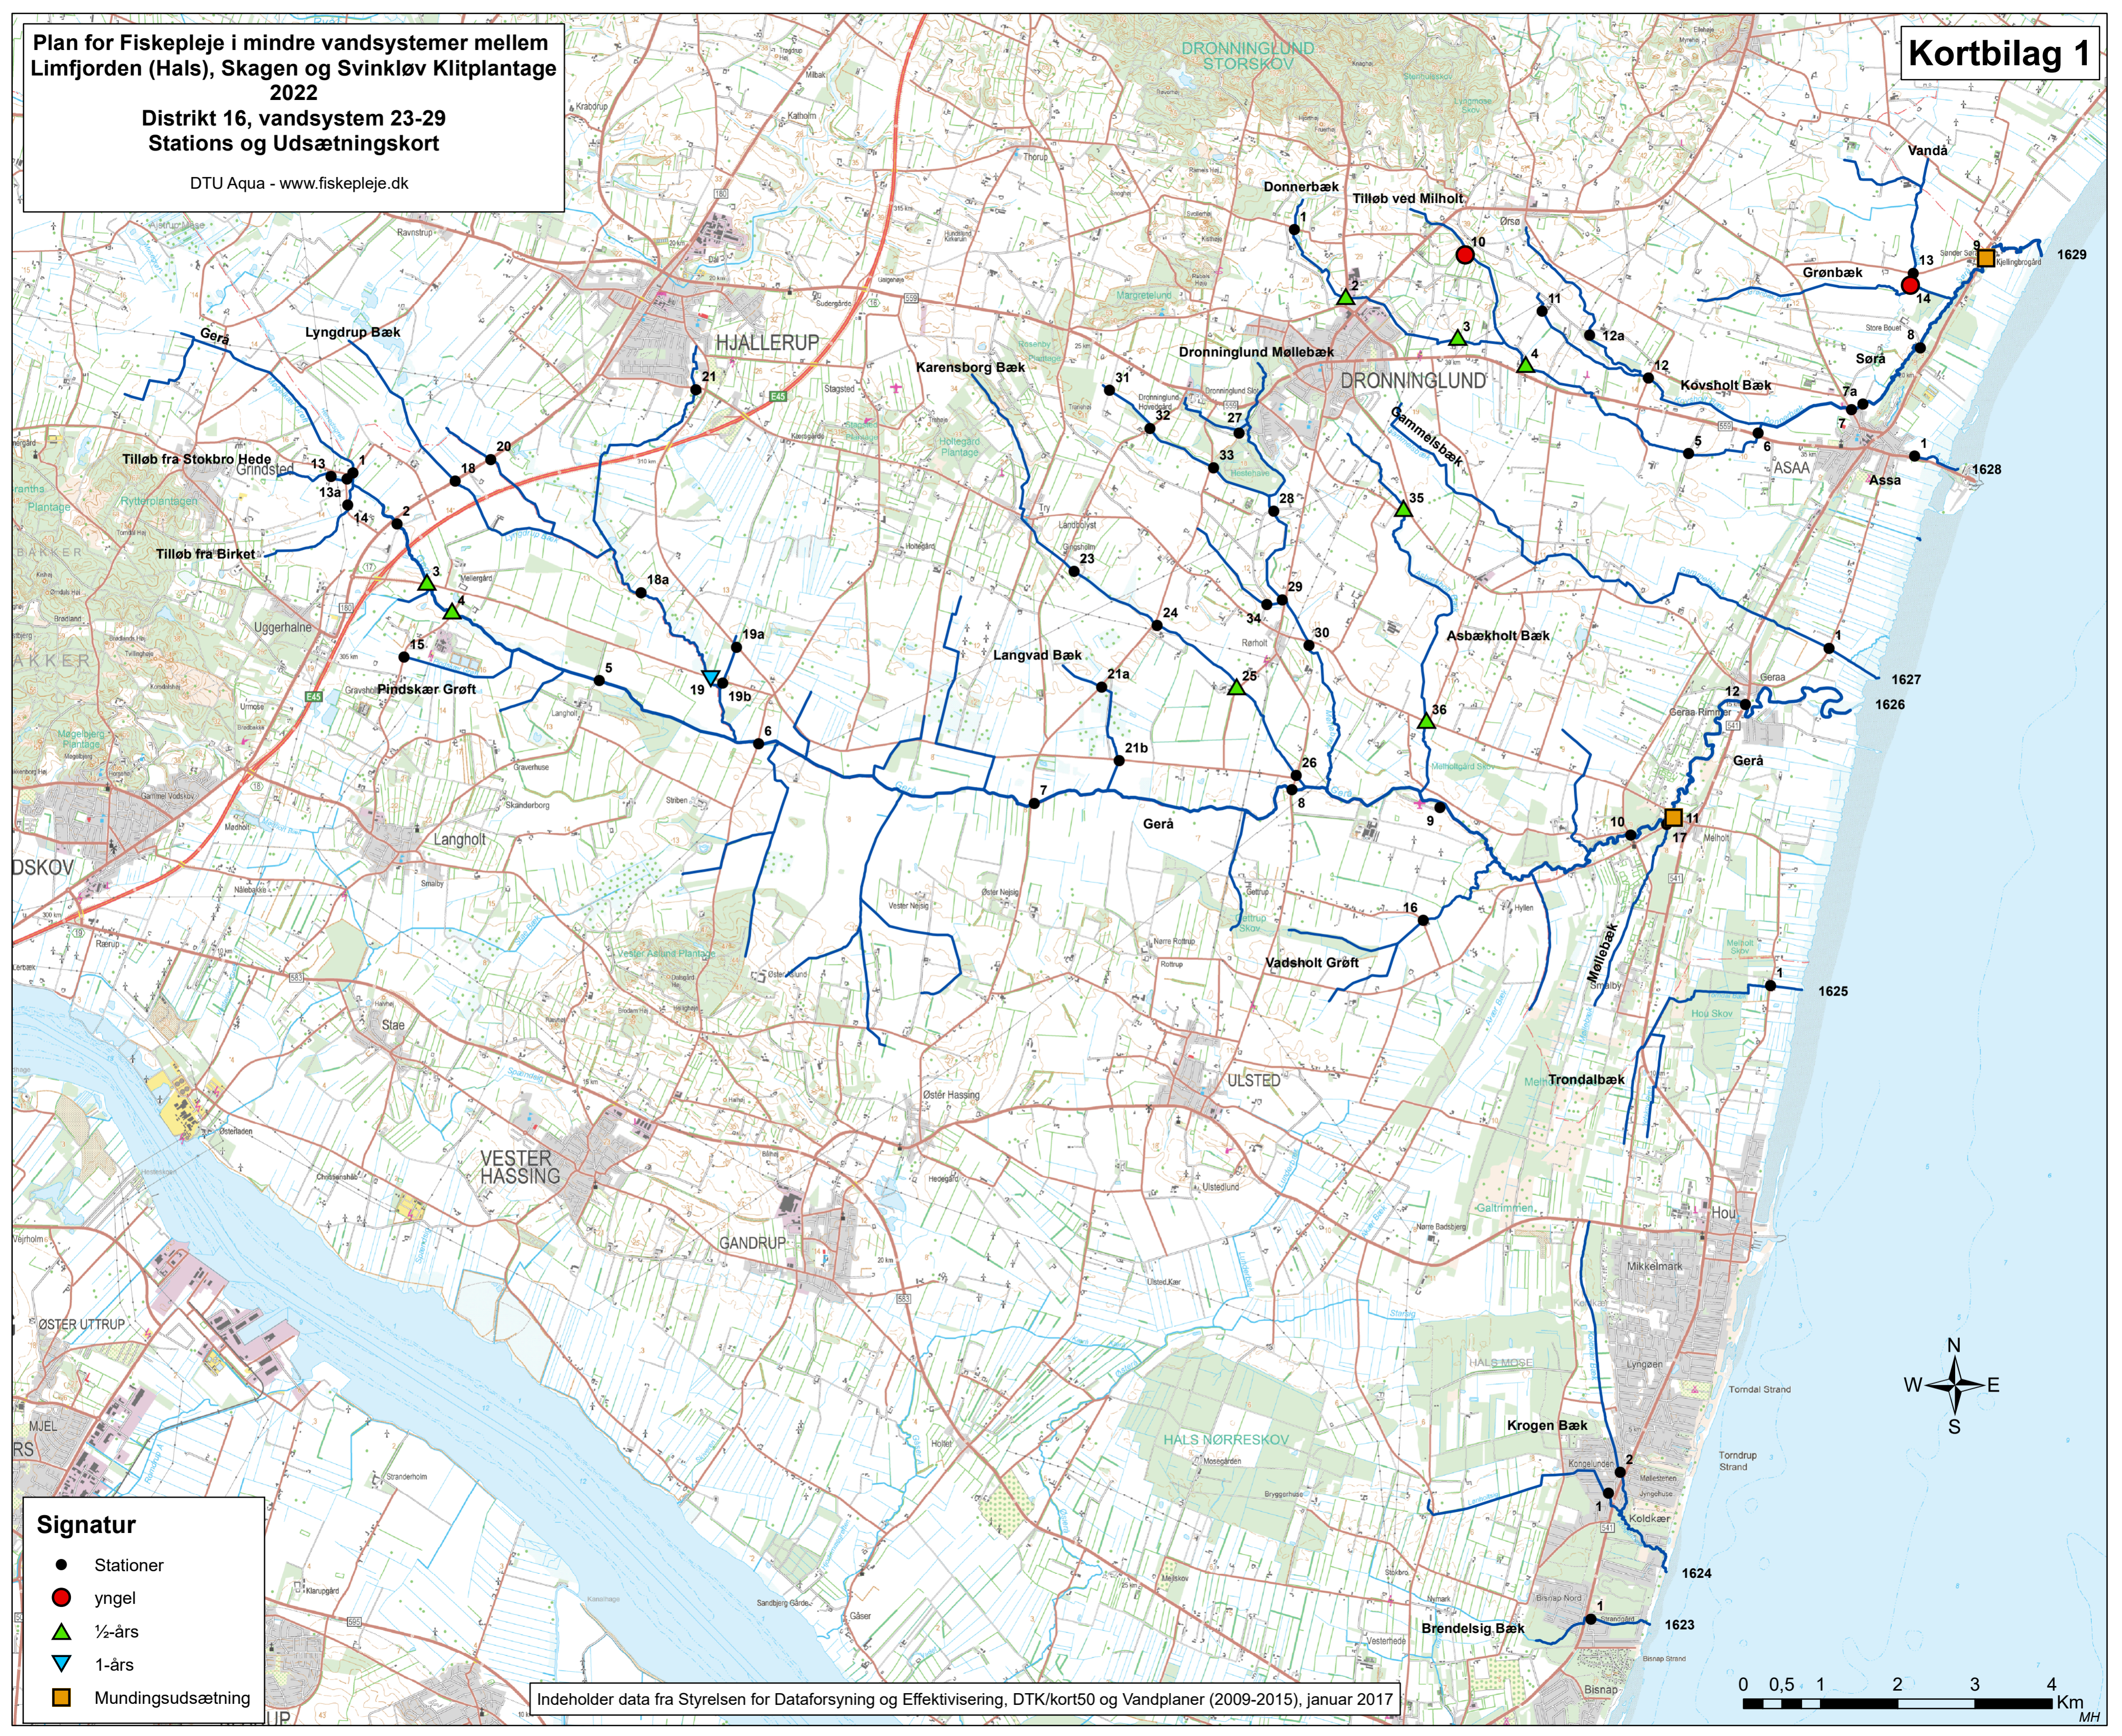

Plan for Fiskepleje i mindre vandsystemer mellem Limfjorden (Hals), Skagen og Svinkløv Klitplantage 2022

Distrikt 16, vandsystem 23-29 Stations og Udsætningskort

DTU Aqua - www.fiskepleje.dk

Signatur

- Stationer
- yngel
- ▲ ½-års
- ▼ 1-års
- Mundingsudsætning

Indeholder data fra Styrelsen for Dataforsyning og Effektivisering, DTK/kort50 og Vandplaner (2009-2015), januar 2017