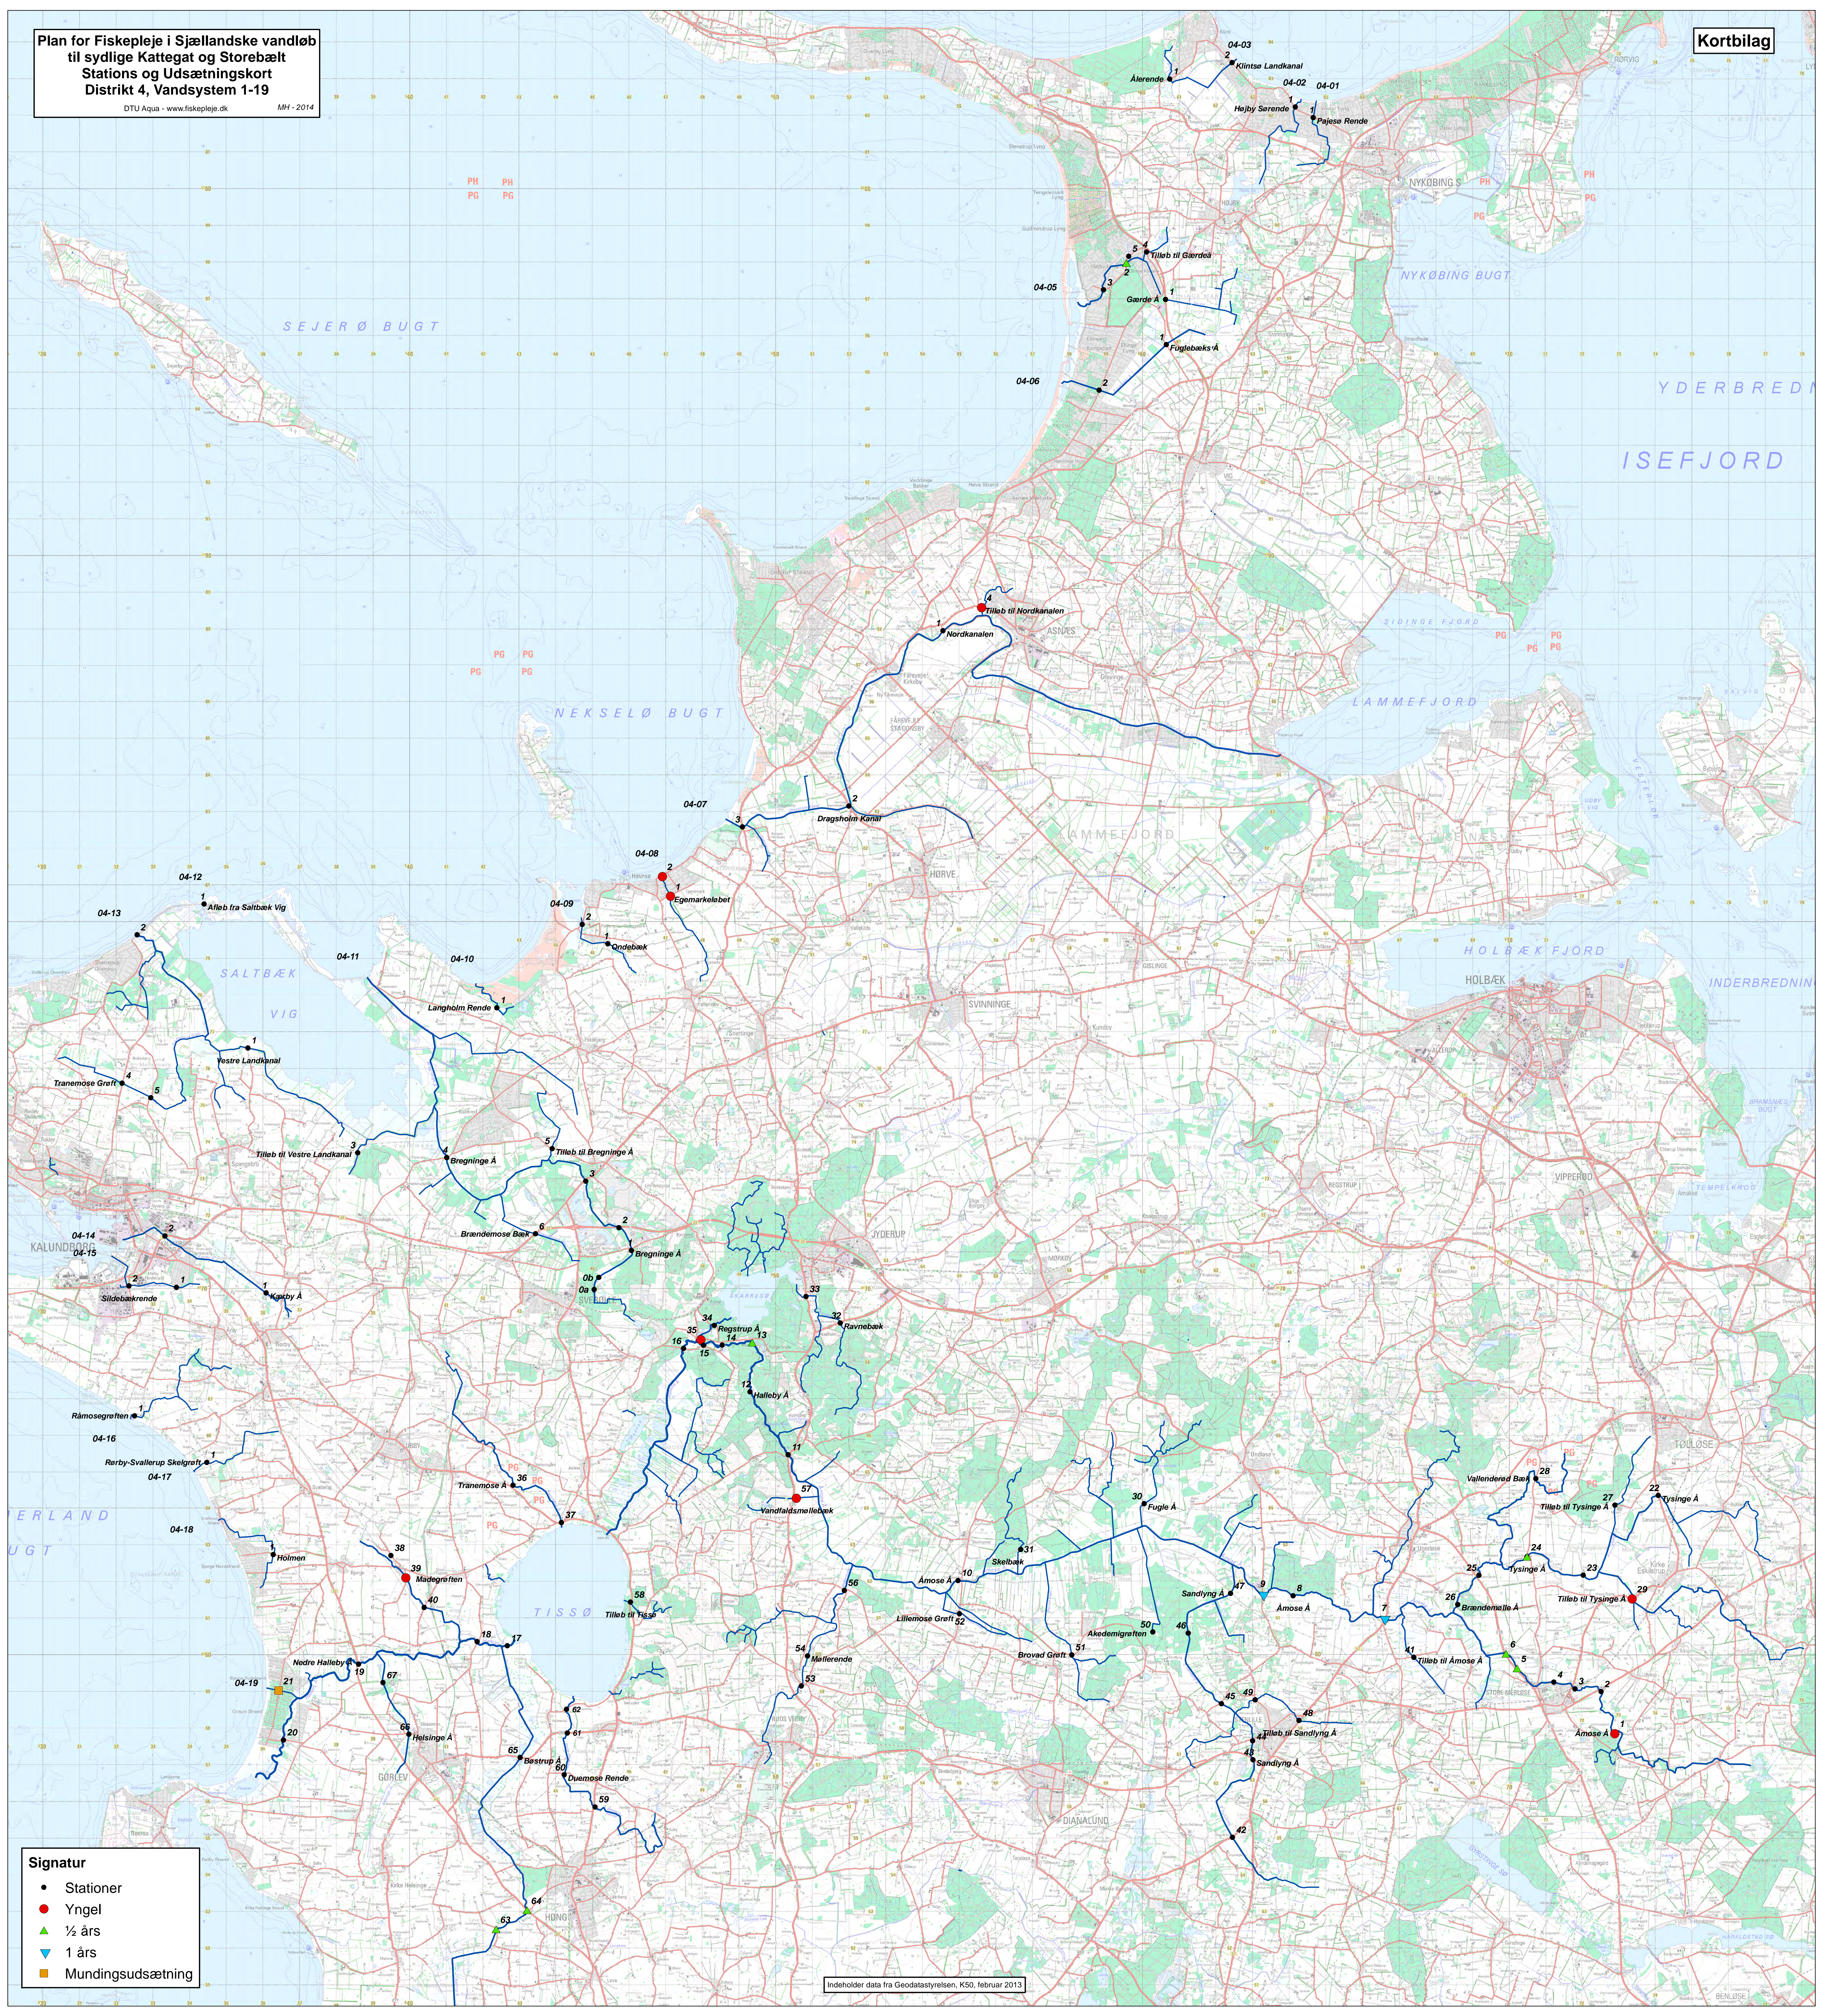

**Plan for Fiskepleje i Sjællandske vandløb til sydlige Kattegat og Storebælt Stations og Udsætningskort Distrikt 4, Vandsystem 1-19**

DTU Aqua - www.fiskepleje.dk MH - 2014

Kortbilag

- Signatur**
- Stationer
  - Yngel
  - ▲ ½ års
  - ▼ 1 års
  - Mundingsudsætning

Indeholder data fra Geodatasystemet, K50, februar 2013